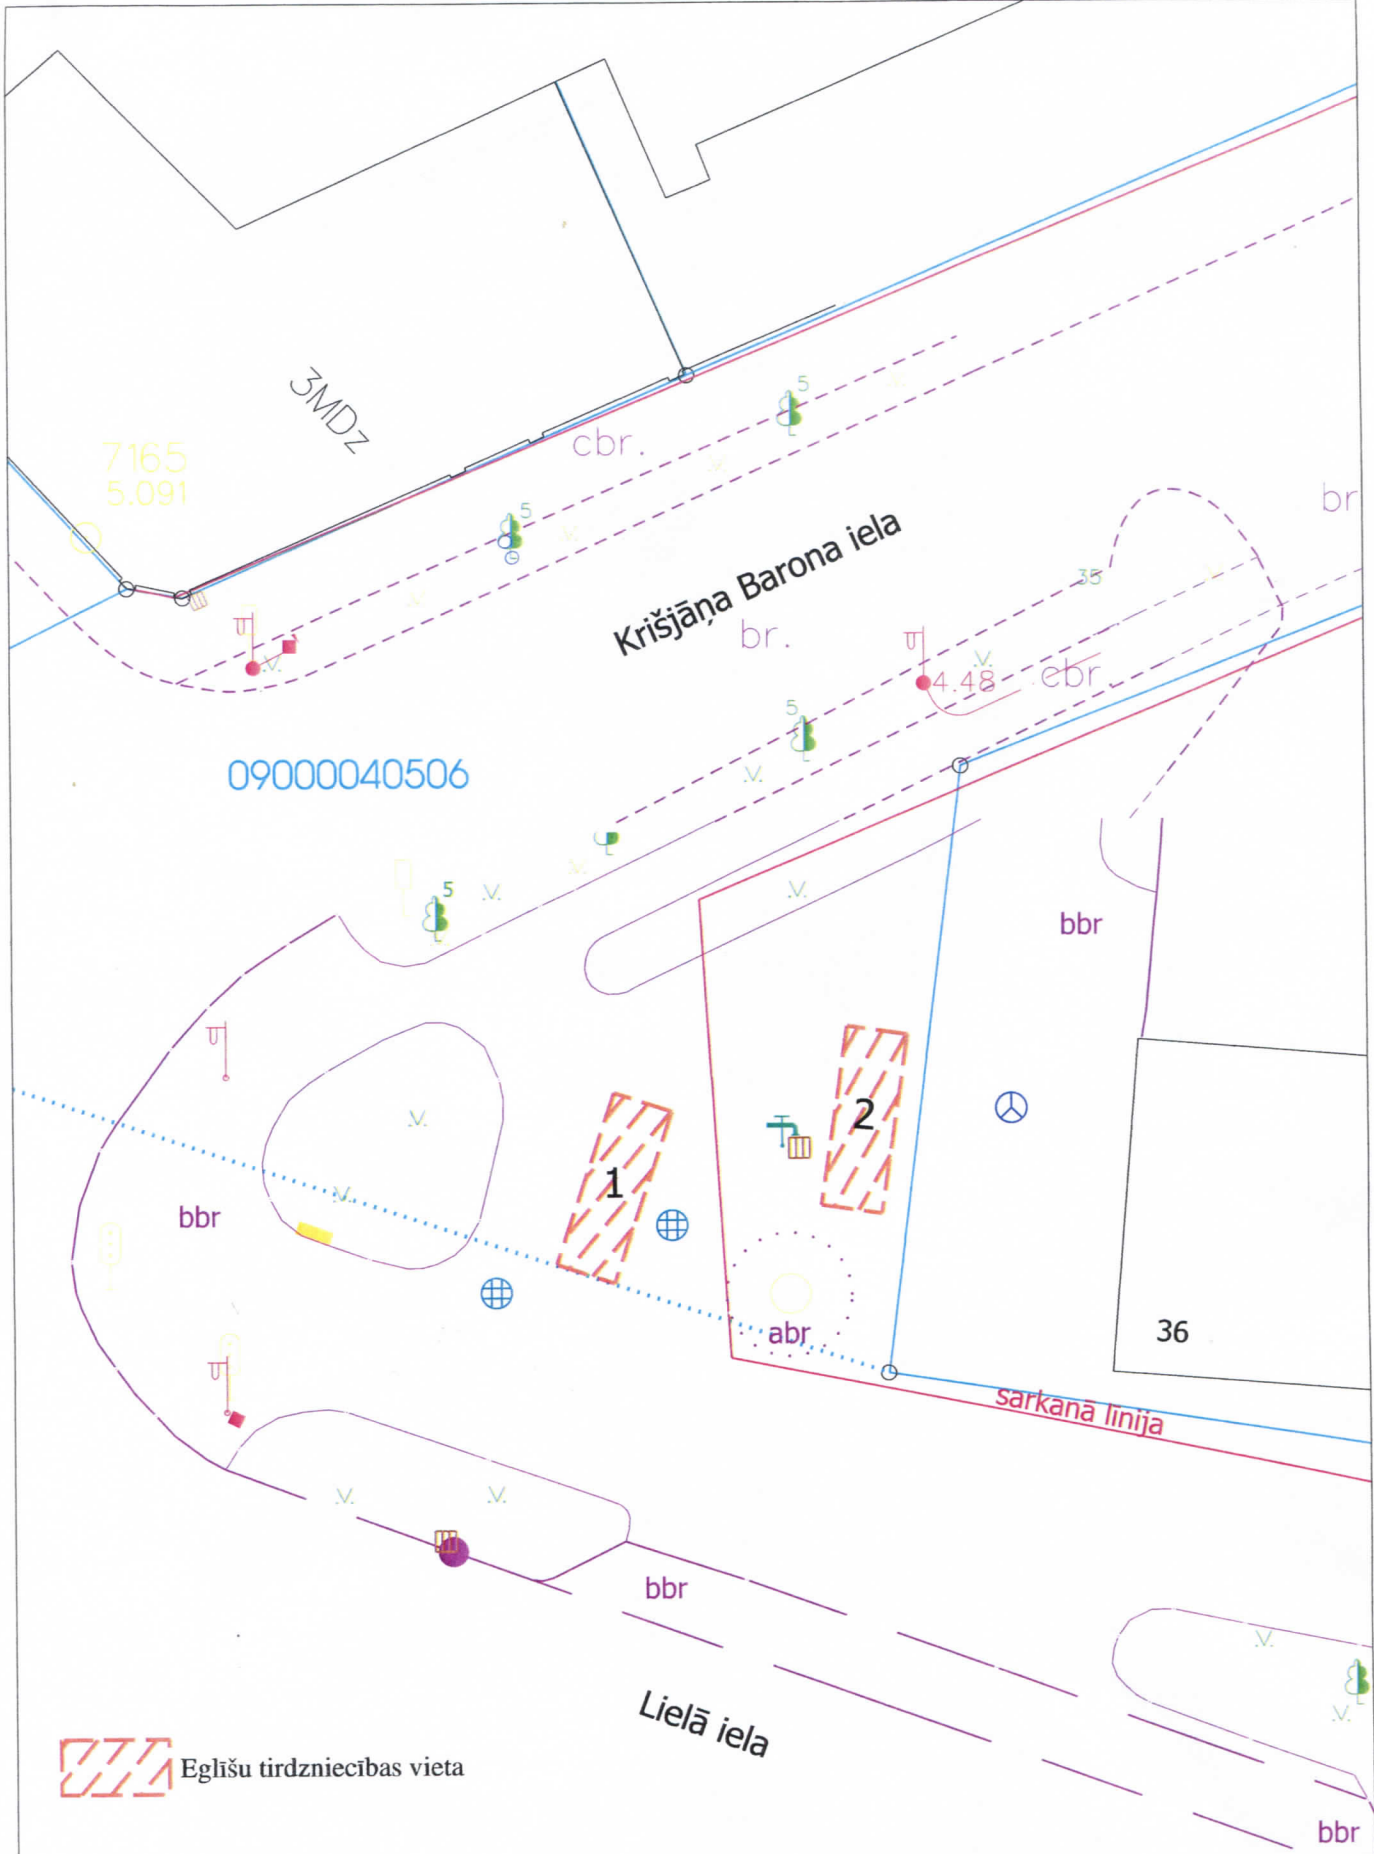

Eglišu tirdzniecības vieta

**Lielā ielas un Krišjāņa Barona ielas krustojums
(2 eglišu tirdzniecības vietas)**

5. M 1:250

				<i>Lapas nosaukums:</i> Eglišu tirdzniecības vietas	Jelgavas pilsētas domes administrācijas Īpašumu konversijas parvalde
Sagatavoja	J.Valdovska		30.05.2014.