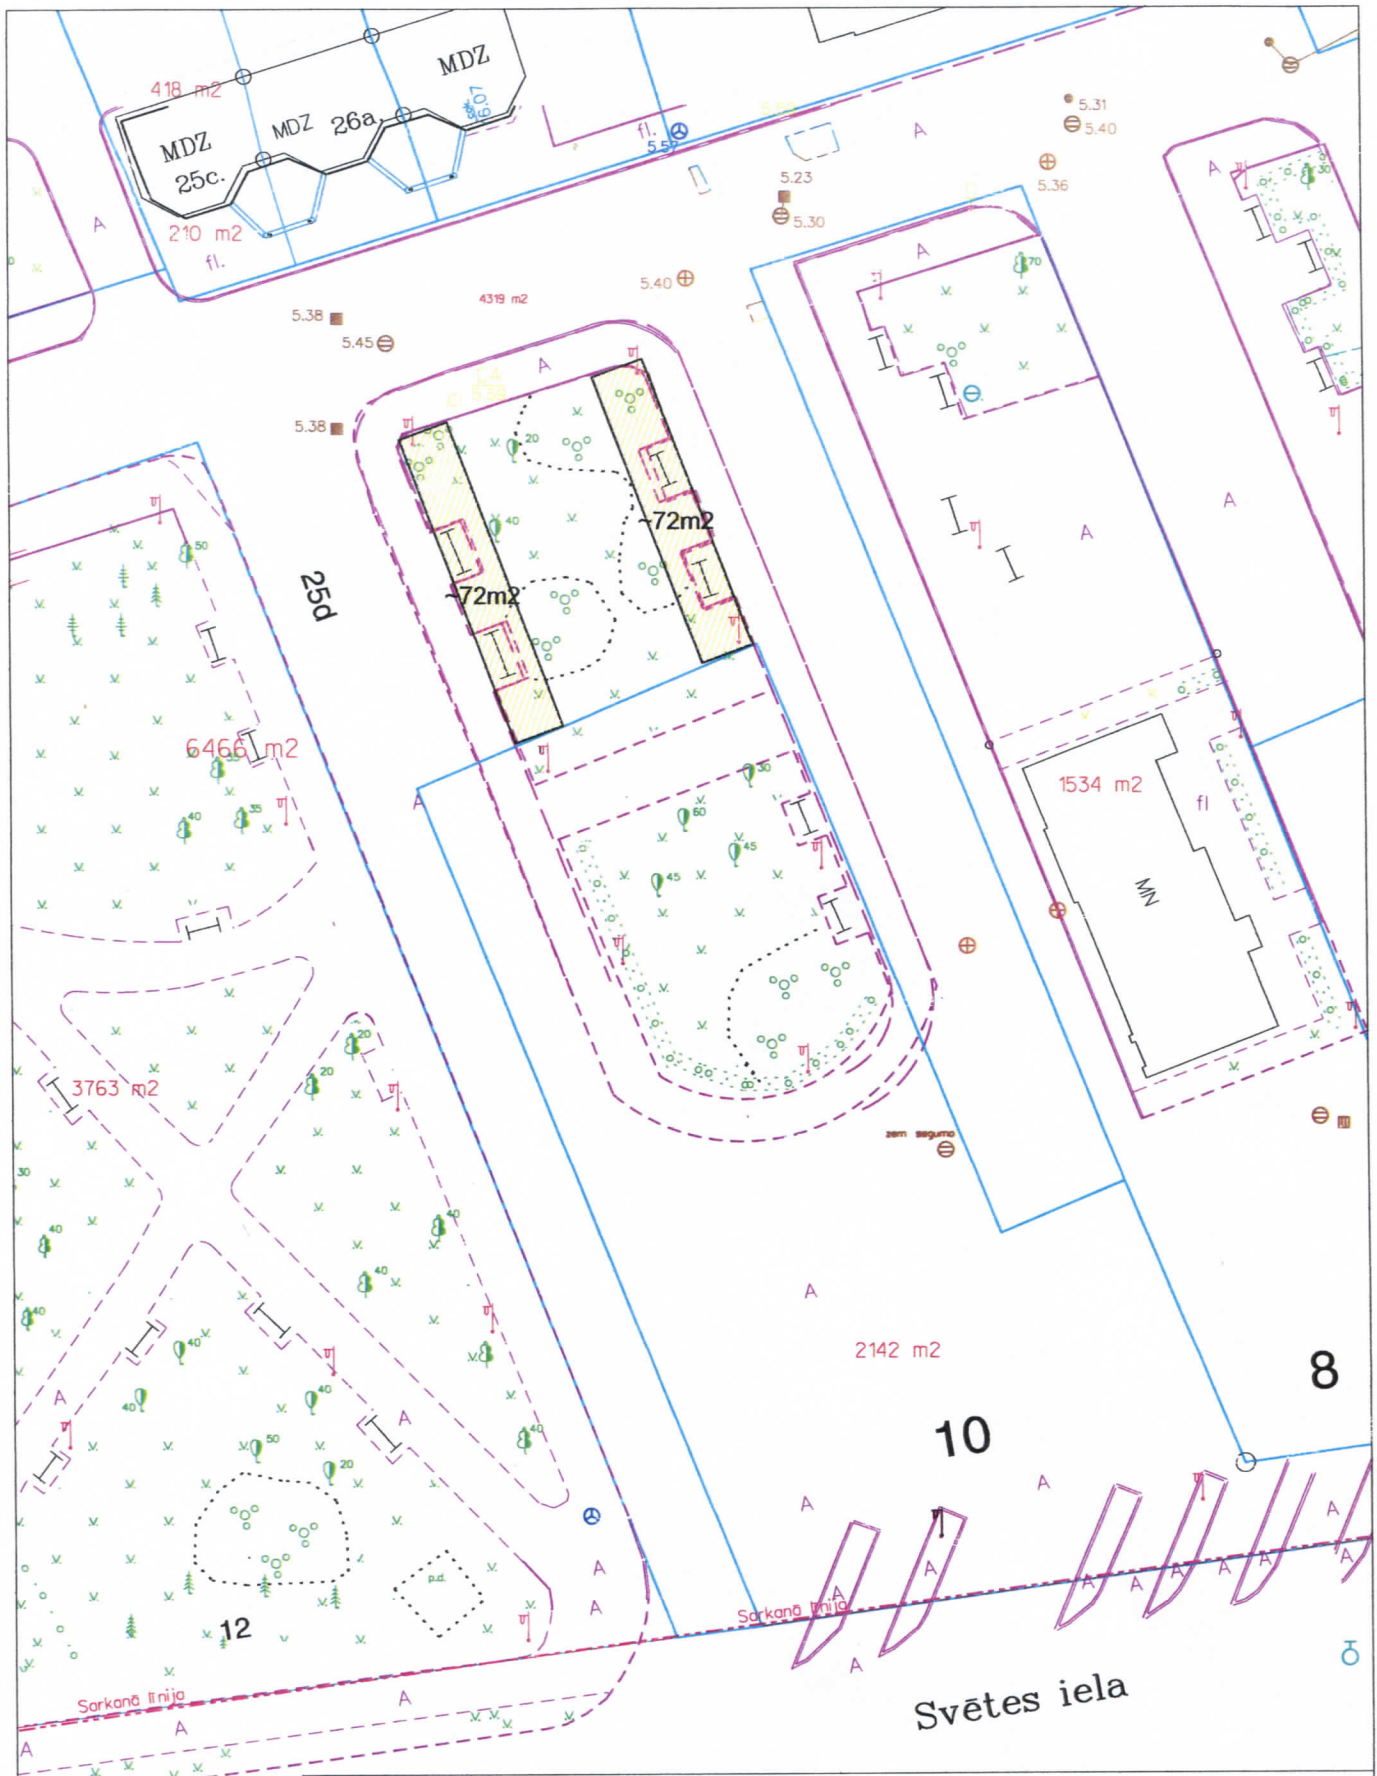

Eglišu tirdzniecības vieta Raiņa iela 26, Jelgava				3	
Vadītāja	I.Dzalbe	<i>Dzalbe</i>	18.06.2014.	Platība ~110 m ²	Jelgavas pilsētas domes administrācijas BŪVVALDE
Arhitekta palīgs	L.Daga	<i>Daga</i>	17.06.2014.	Situācijas skice M 1:500	