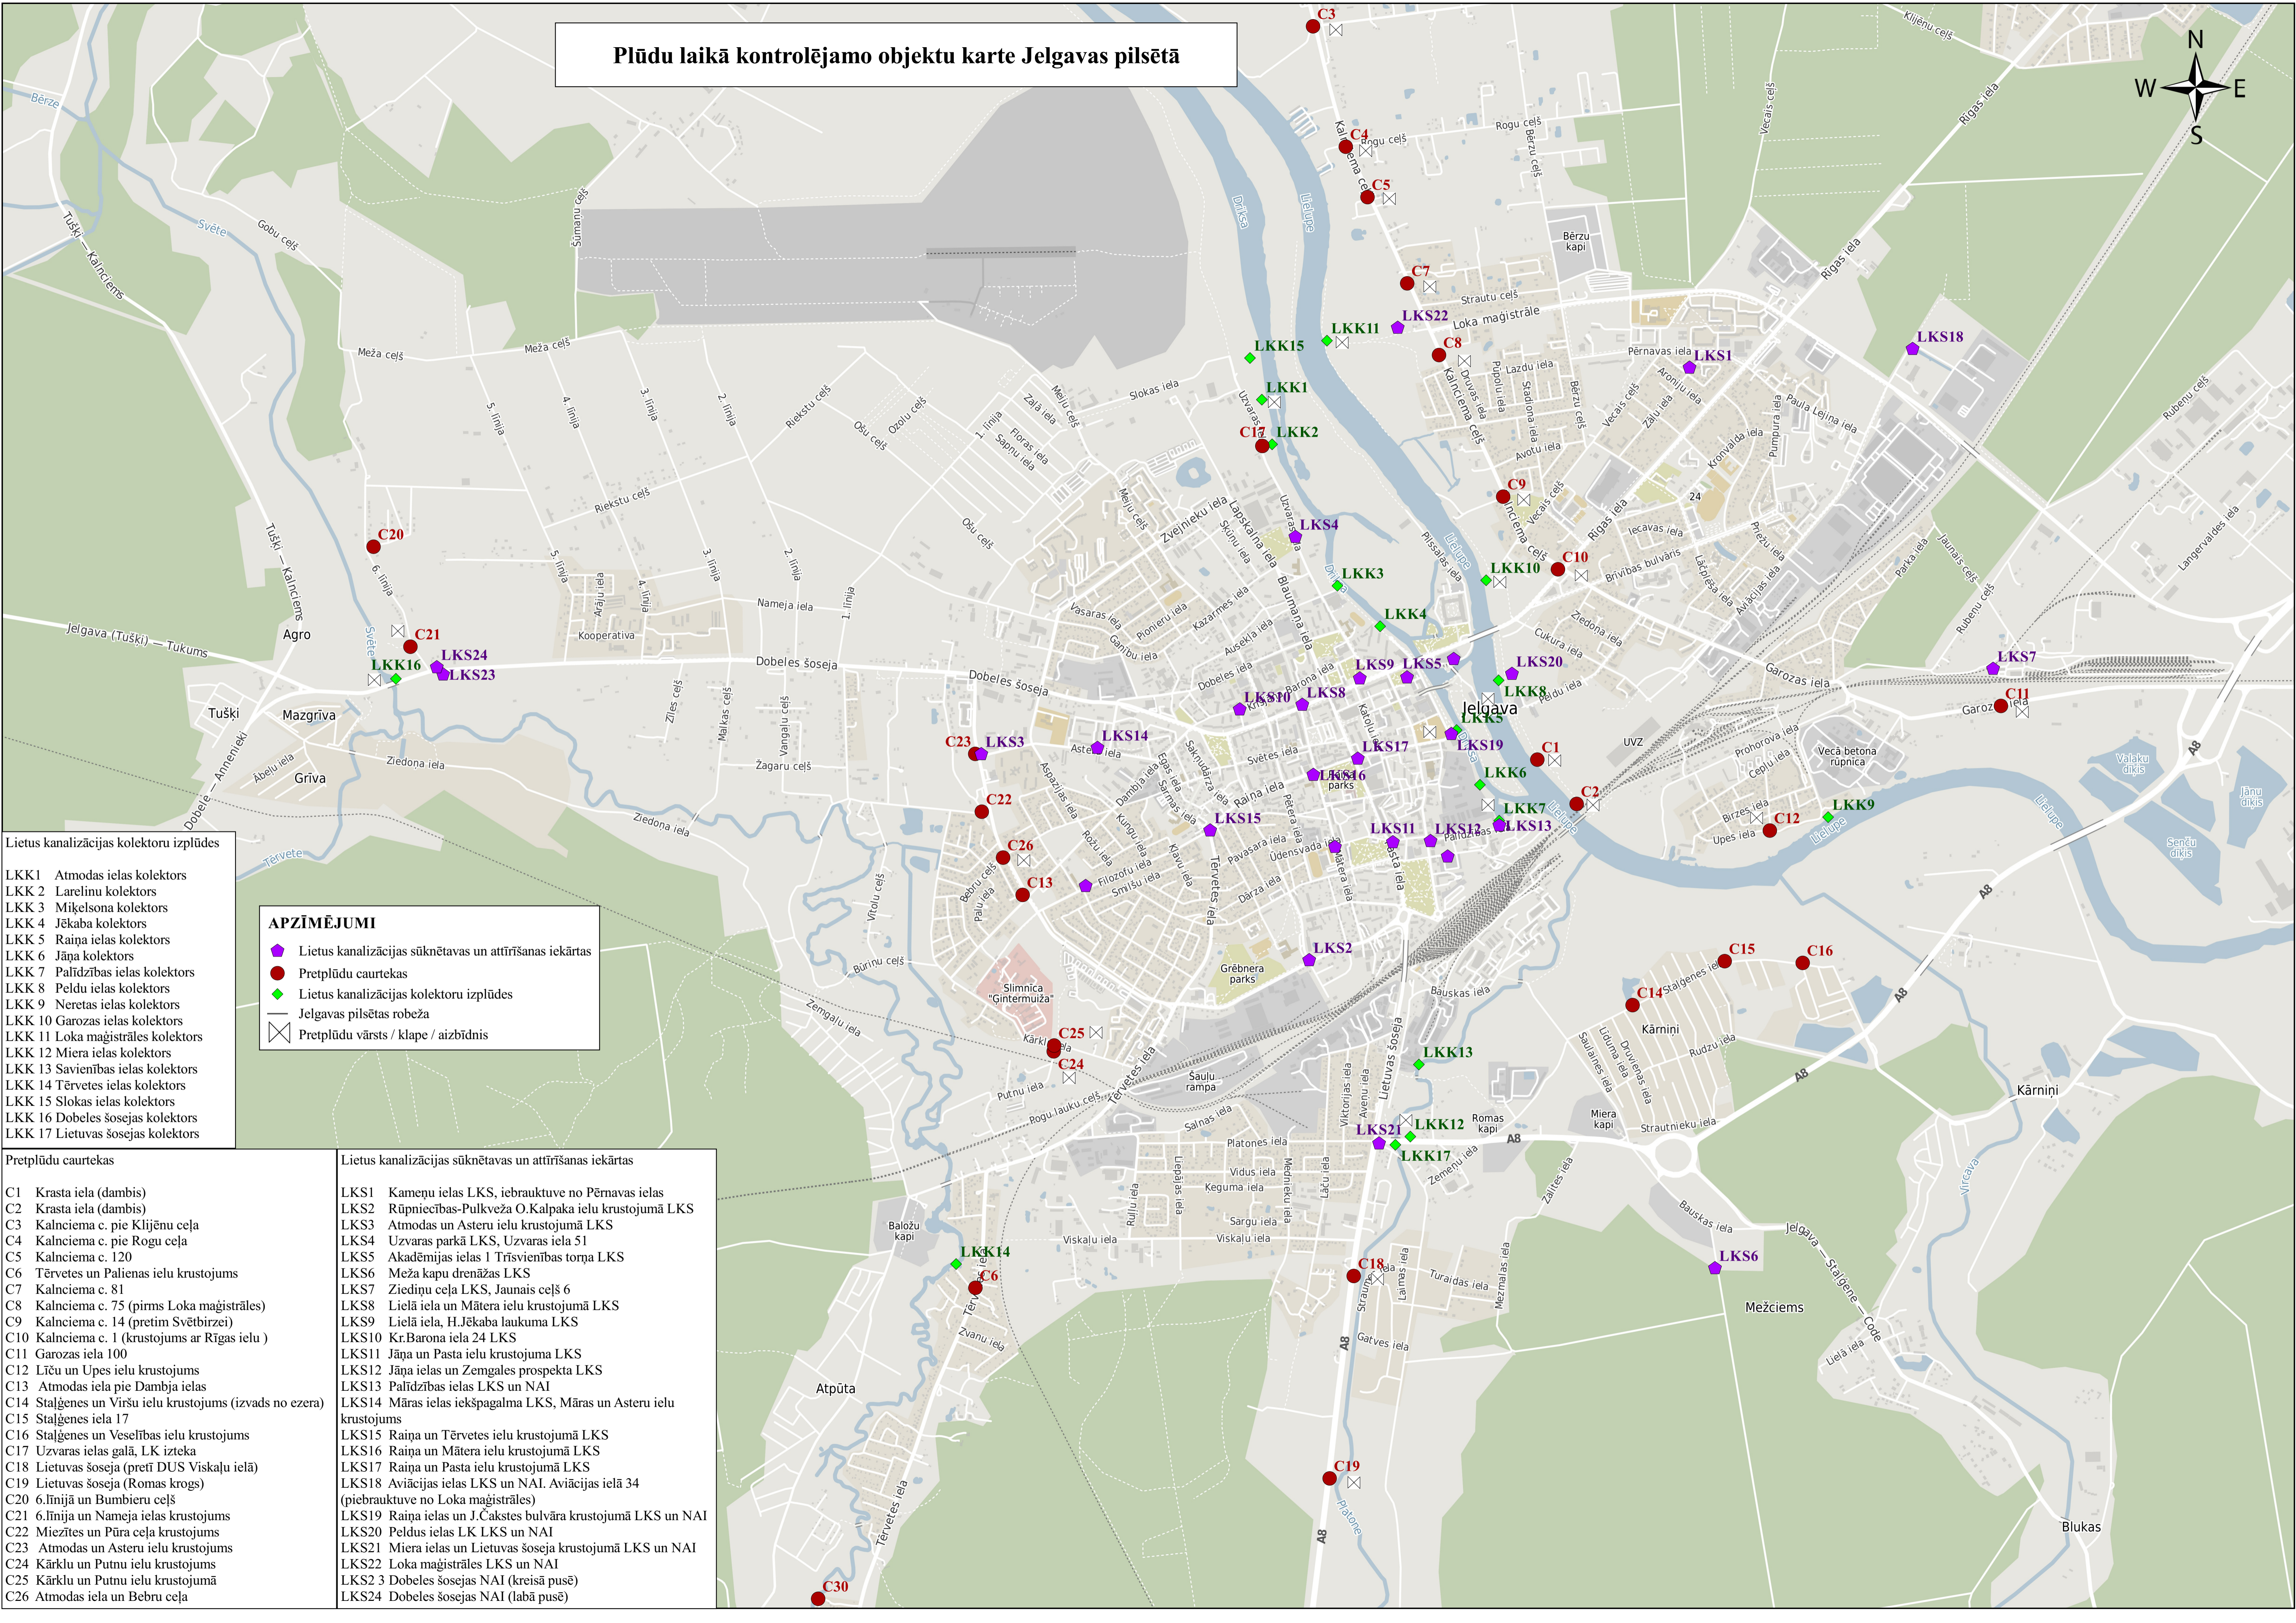

Plūdu laikā kontrolējamo objektu karte Jelgavas pilsētā

Lietus kanalizācijas kolektoru izplūdes

- LKK1 Atmodas ielas kolektors
- LKK2 Larelinu kolektors
- LKK3 Miķelsona kolektors
- LKK4 Jēkaba kolektors
- LKK5 Raiņa ielas kolektors
- LKK6 Jāņa kolektors
- LKK7 Palīdzības ielas kolektors
- LKK8 Peldu ielas kolektors
- LKK9 Neretas ielas kolektors
- LKK10 Garozas ielas kolektors
- LKK11 Loka maģistrāles kolektors
- LKK12 Miera ielas kolektors
- LKK13 Savienības ielas kolektors
- LKK14 Tērvetes ielas kolektors
- LKK15 Slokas ielas kolektors
- LKK16 Dobeles šosejas kolektors
- LKK17 Lietuvas šosejas kolektors

APZĪMĒJUMI

- ◆ Lietus kanalizācijas sūknētavas un attīrīšanas iekārtas
- Pretplūdu caurtekas
- ◆ Lietus kanalizācijas kolektoru izplūdes
- Jelgavas pilsētas robeža
- ⊗ Pretplūdu vārsts / klape / aizbīdnis

Pretplūdu caurtekas

- C1 Krasta iela (dambis)
- C2 Krasta iela (dambis)
- C3 Kalnciema c. pie Klijēnu ceļa
- C4 Kalnciema c. pie Rogu ceļa
- C5 Kalnciema c. 120
- C6 Tērvetes un Palienu ielu krustojums
- C7 Kalnciema c. 81
- C8 Kalnciema c. 75 (pirms Loka maģistrāles)
- C9 Kalnciema c. 14 (pretim Svētībirzei)
- C10 Kalnciema c. 1 (krustojums ar Rīgas ielu)
- C11 Garozas iela 100
- C12 Līču un Upes ielu krustojums
- C13 Atmodas iela pie Dambja ielas
- C14 Staļģenes un Viršu ielu krustojums (izvads no ezera)
- C15 Staļģenes iela 17
- C16 Staļģenes un Veselības ielu krustojums
- C17 Uzvaras ielas galā, LK izteka
- C18 Lietuvas šoseja (pretī DUS Viskaļu ielā)
- C19 Lietuvas šoseja (Romās krogs)
- C20 6.līnija un Bumbieru ceļš
- C21 6.līnija un Nameja ielas krustojums
- C22 Miezītes un Pūra ceļa krustojums
- C23 Atmodas un Asteru ielu krustojums
- C24 Kārķu un Putnu ielu krustojums
- C25 Kārķu un Putnu ielu krustojumā
- C26 Atmodas iela un Bebru ceļa