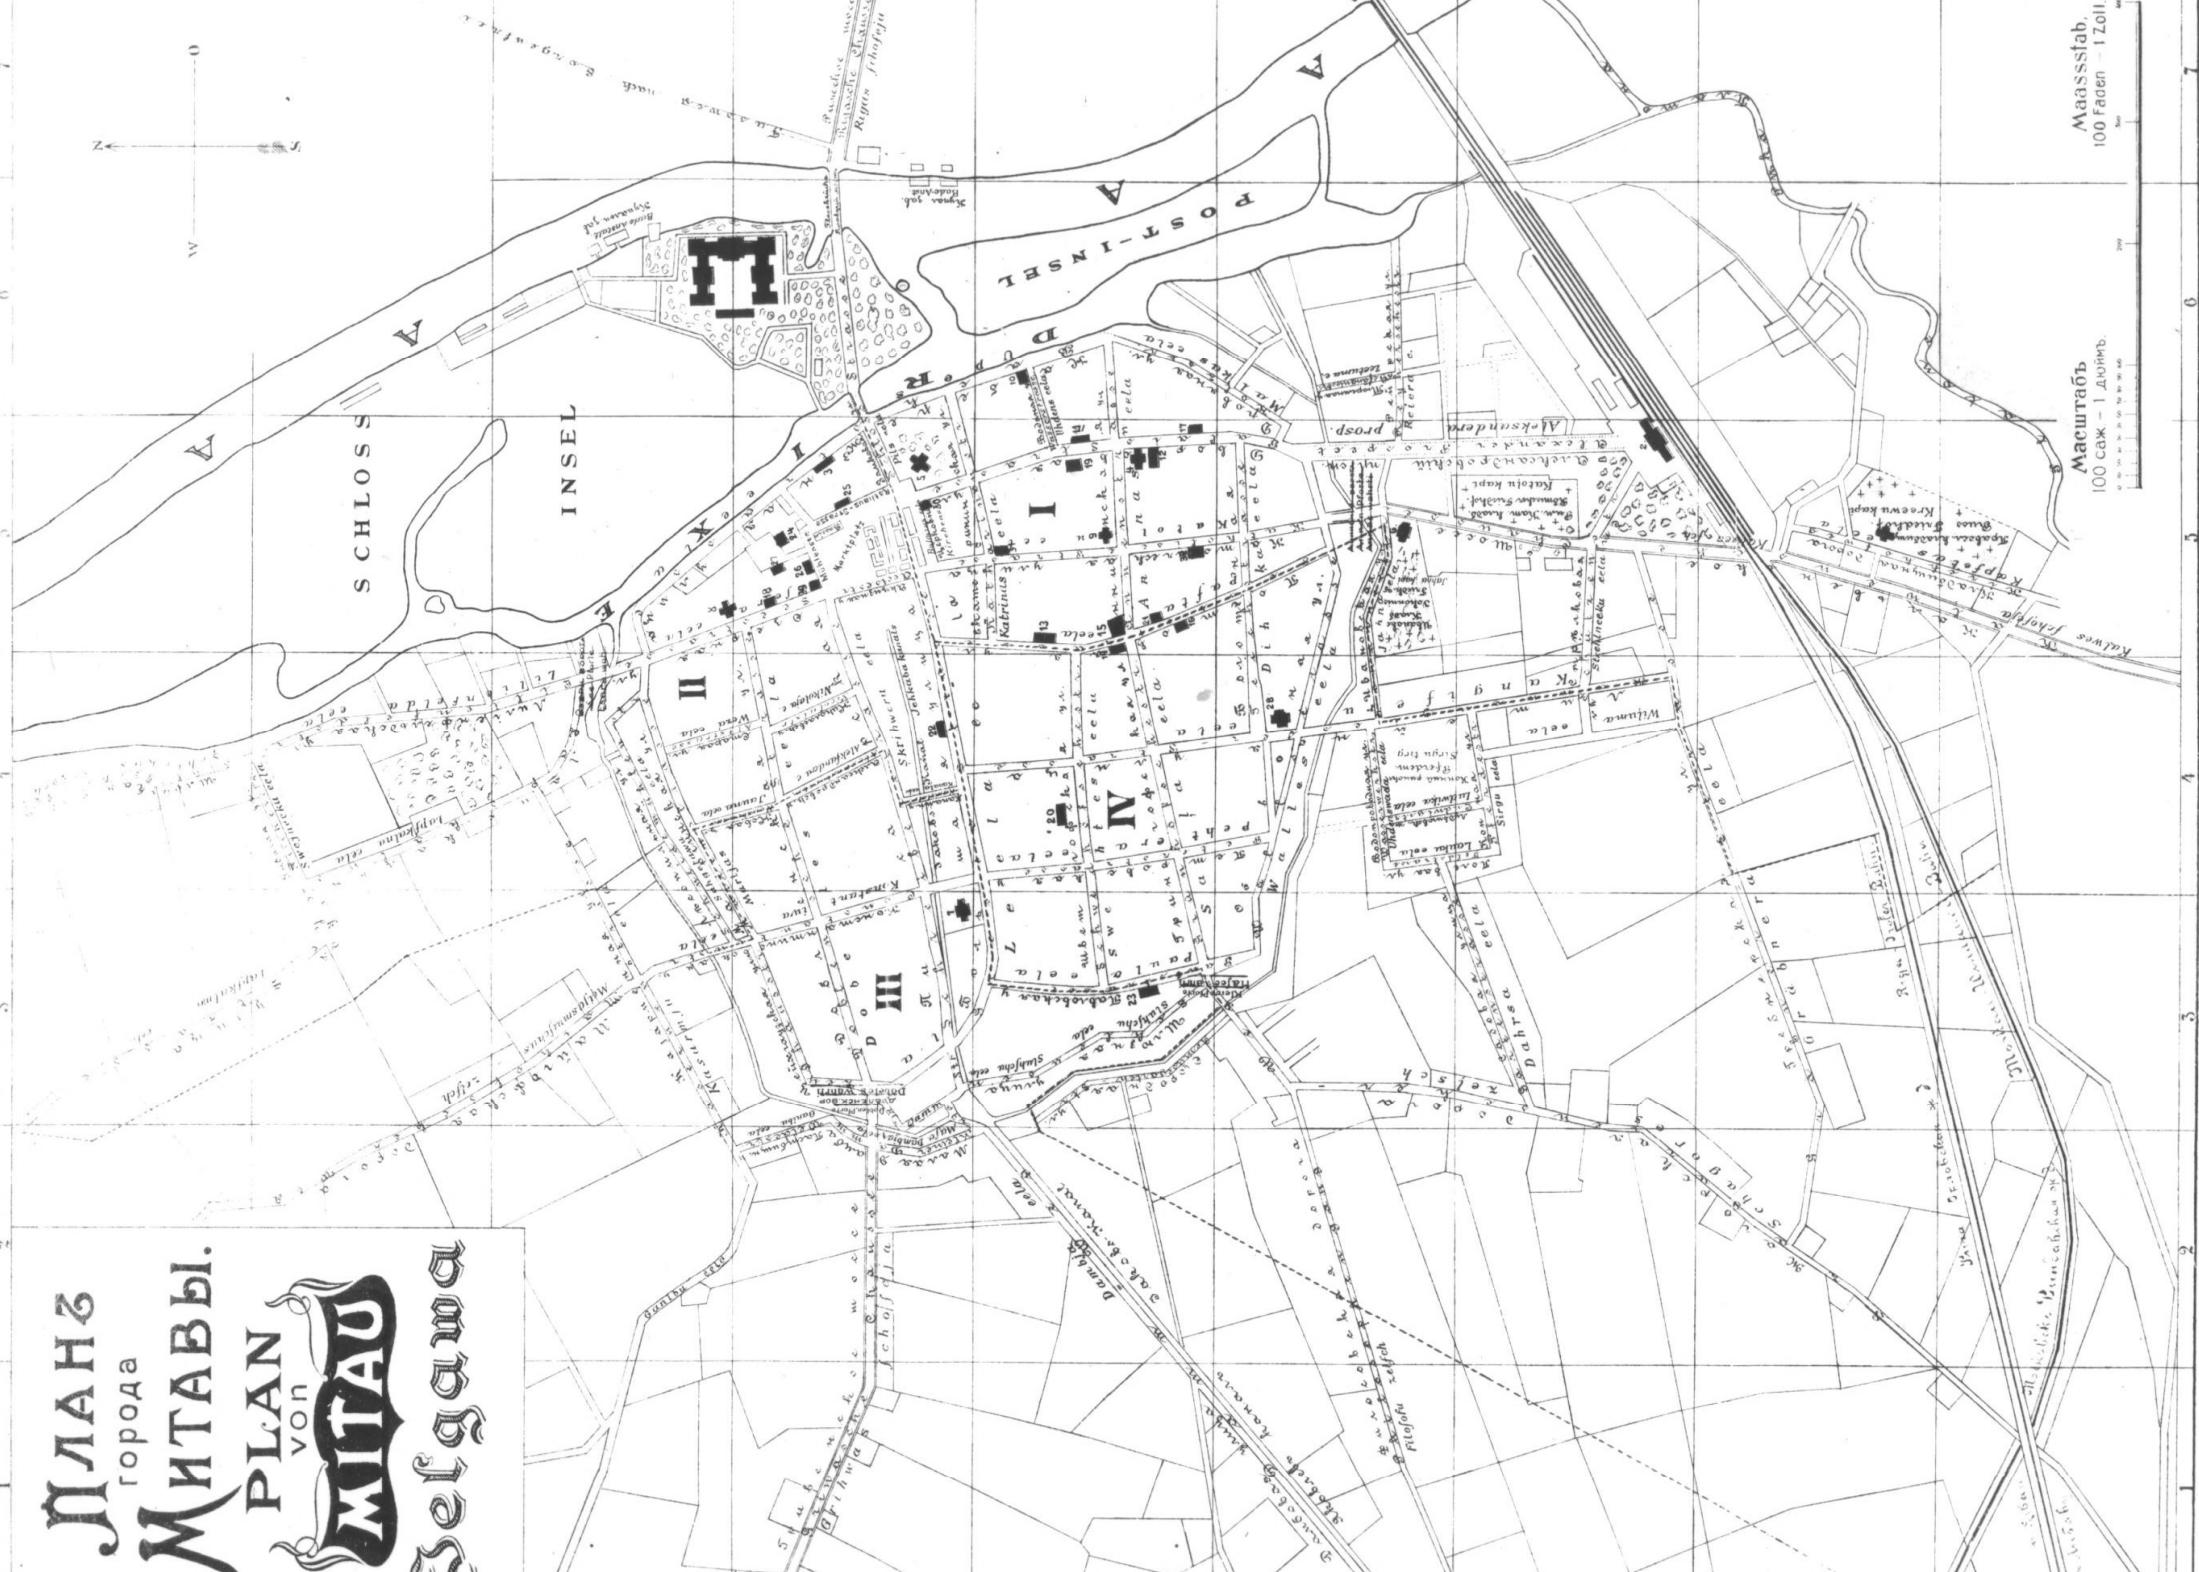

ПЛАН города МИТАВЫ.

PLAN
VON
MITAU

Seigama

SCHLOSS
INSEL

POST-INSEL

II

IV

III

Масштабъ
100 Саг - 1 Дюймъ

Maassstab.
100 Faden - 1 Zoll