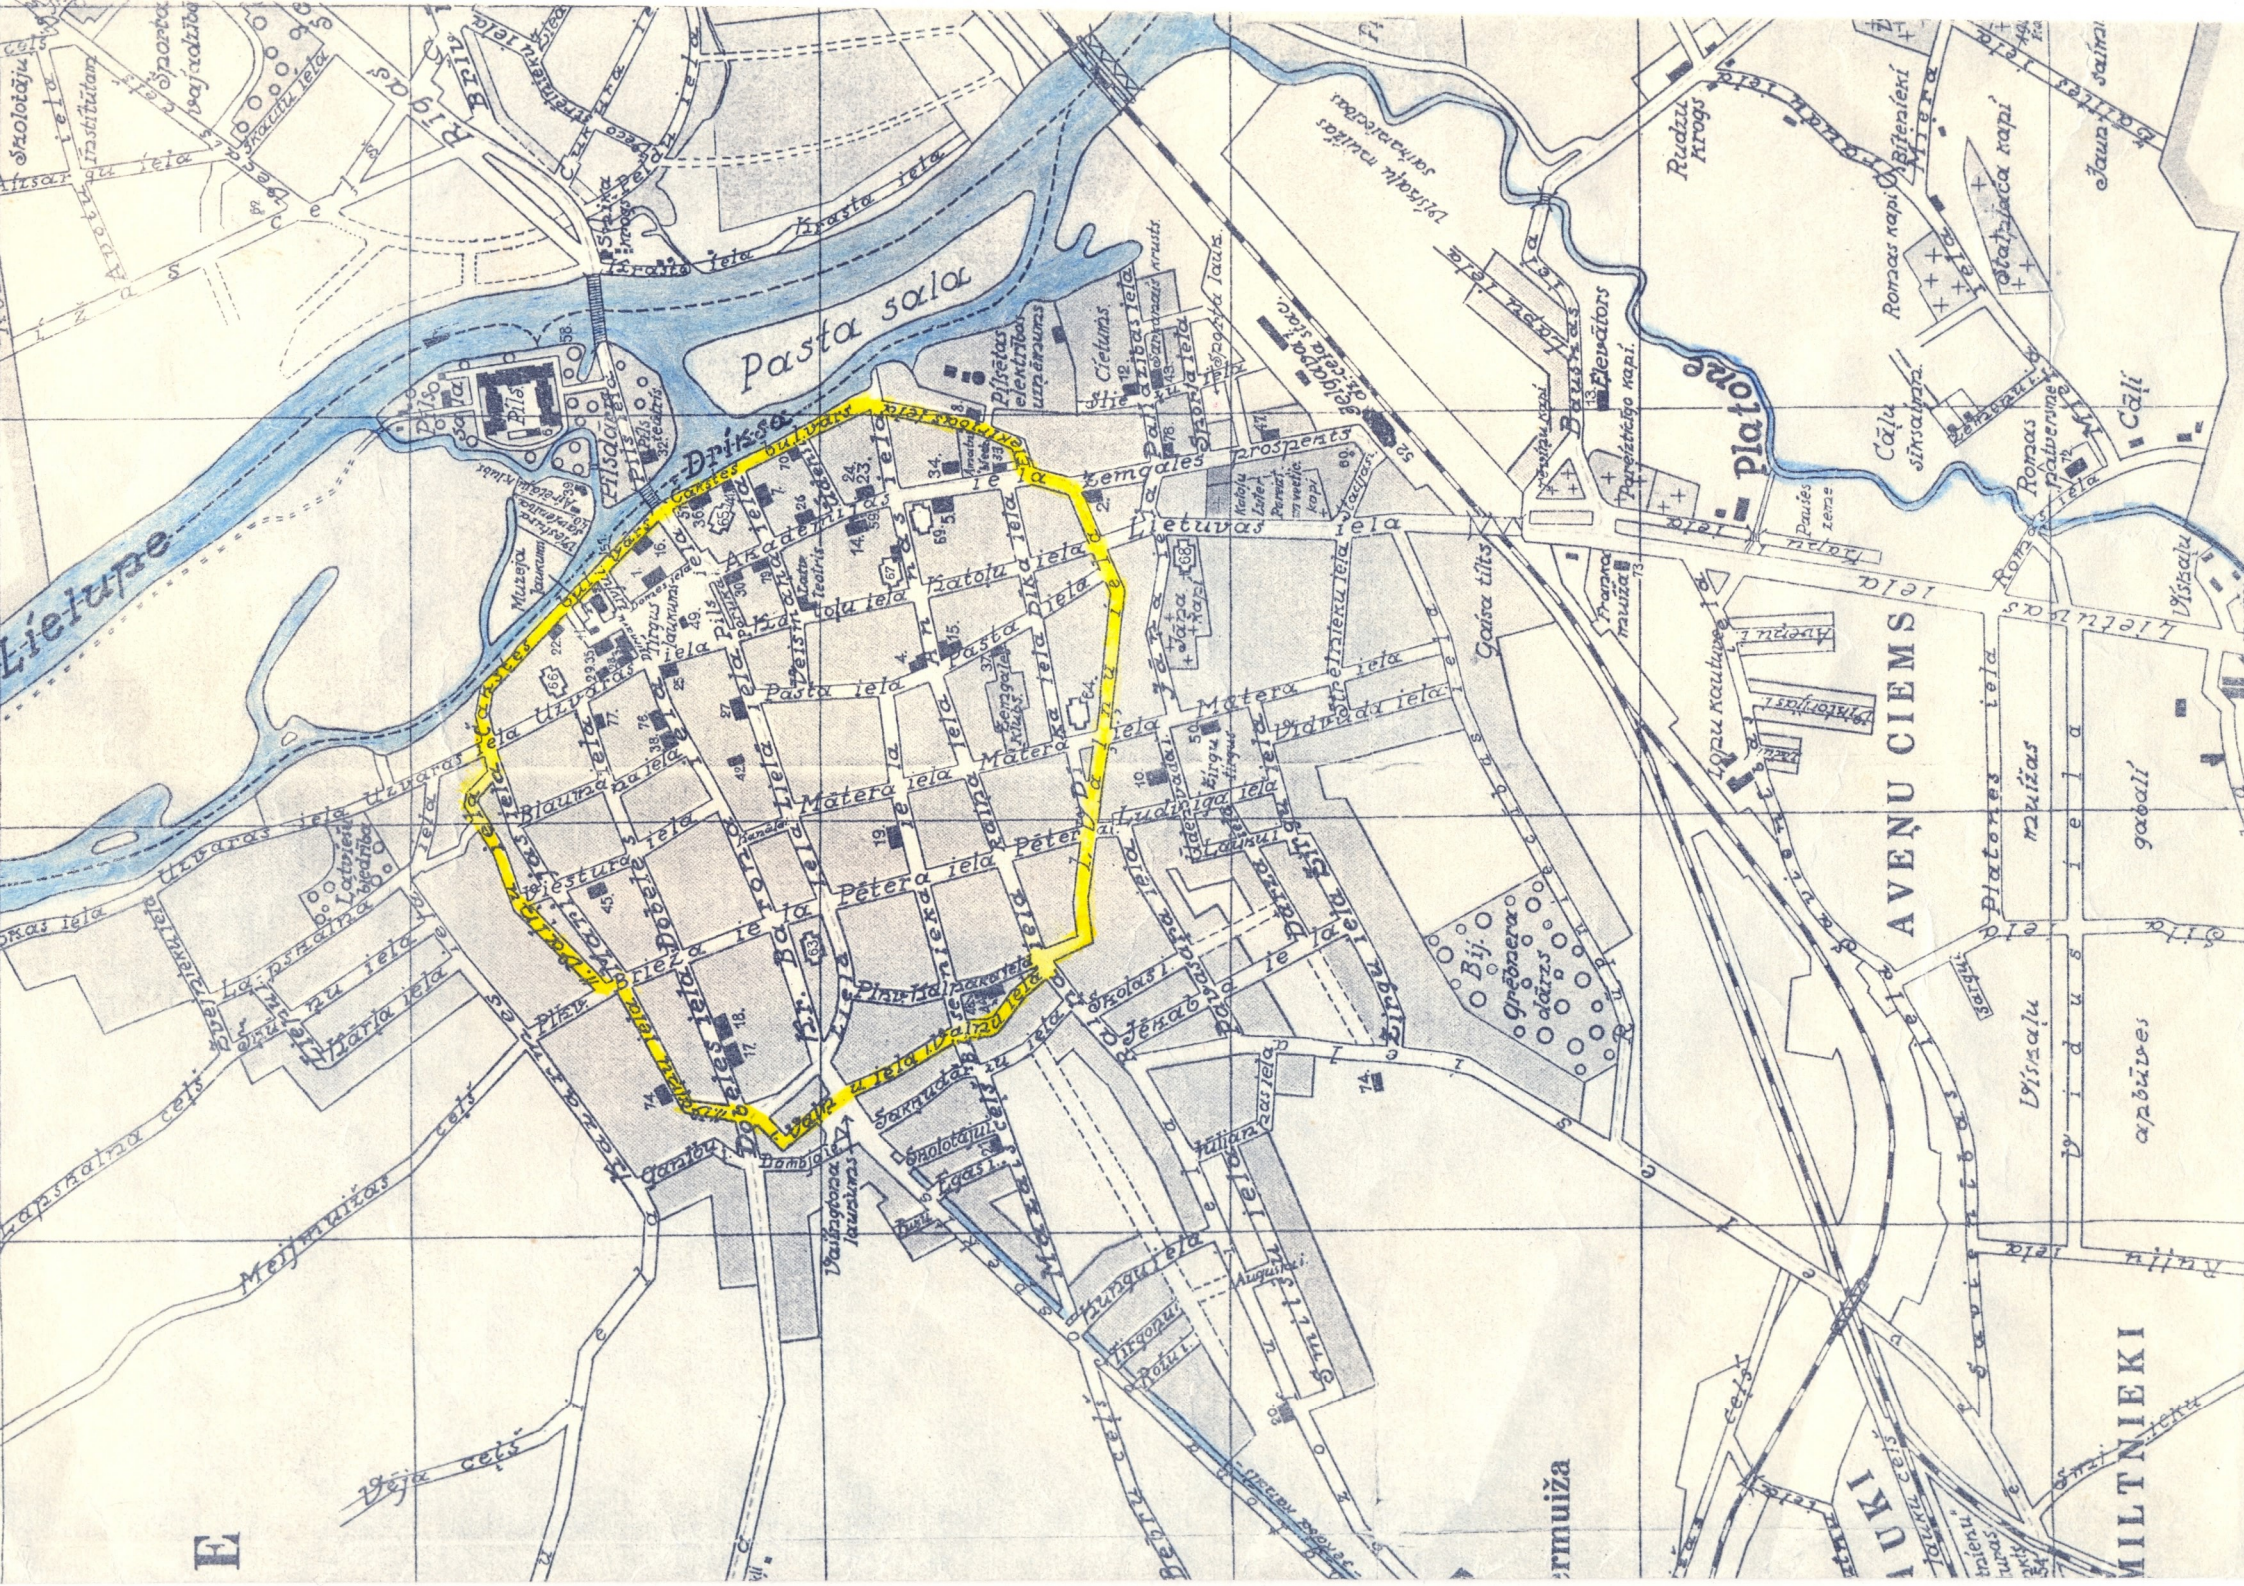

MIHTAV

In Sonnegallern,
Vom Herrn Tobias Krafft (Bischof)
von Cambrige in England
im Jahr A^o 1652.

887654321

Ein Plan der Sonnegallern
mit dem Herrn Tobias Krafft
ein Viertel 1000 Fuß breit
von Sonnegallern an der
Seite des neuen Schlosses
bis zum alten Schloss
mit dem alten Schloss
die Länge des Schlosses
mit dem alten Schloss
die Länge des Schlosses