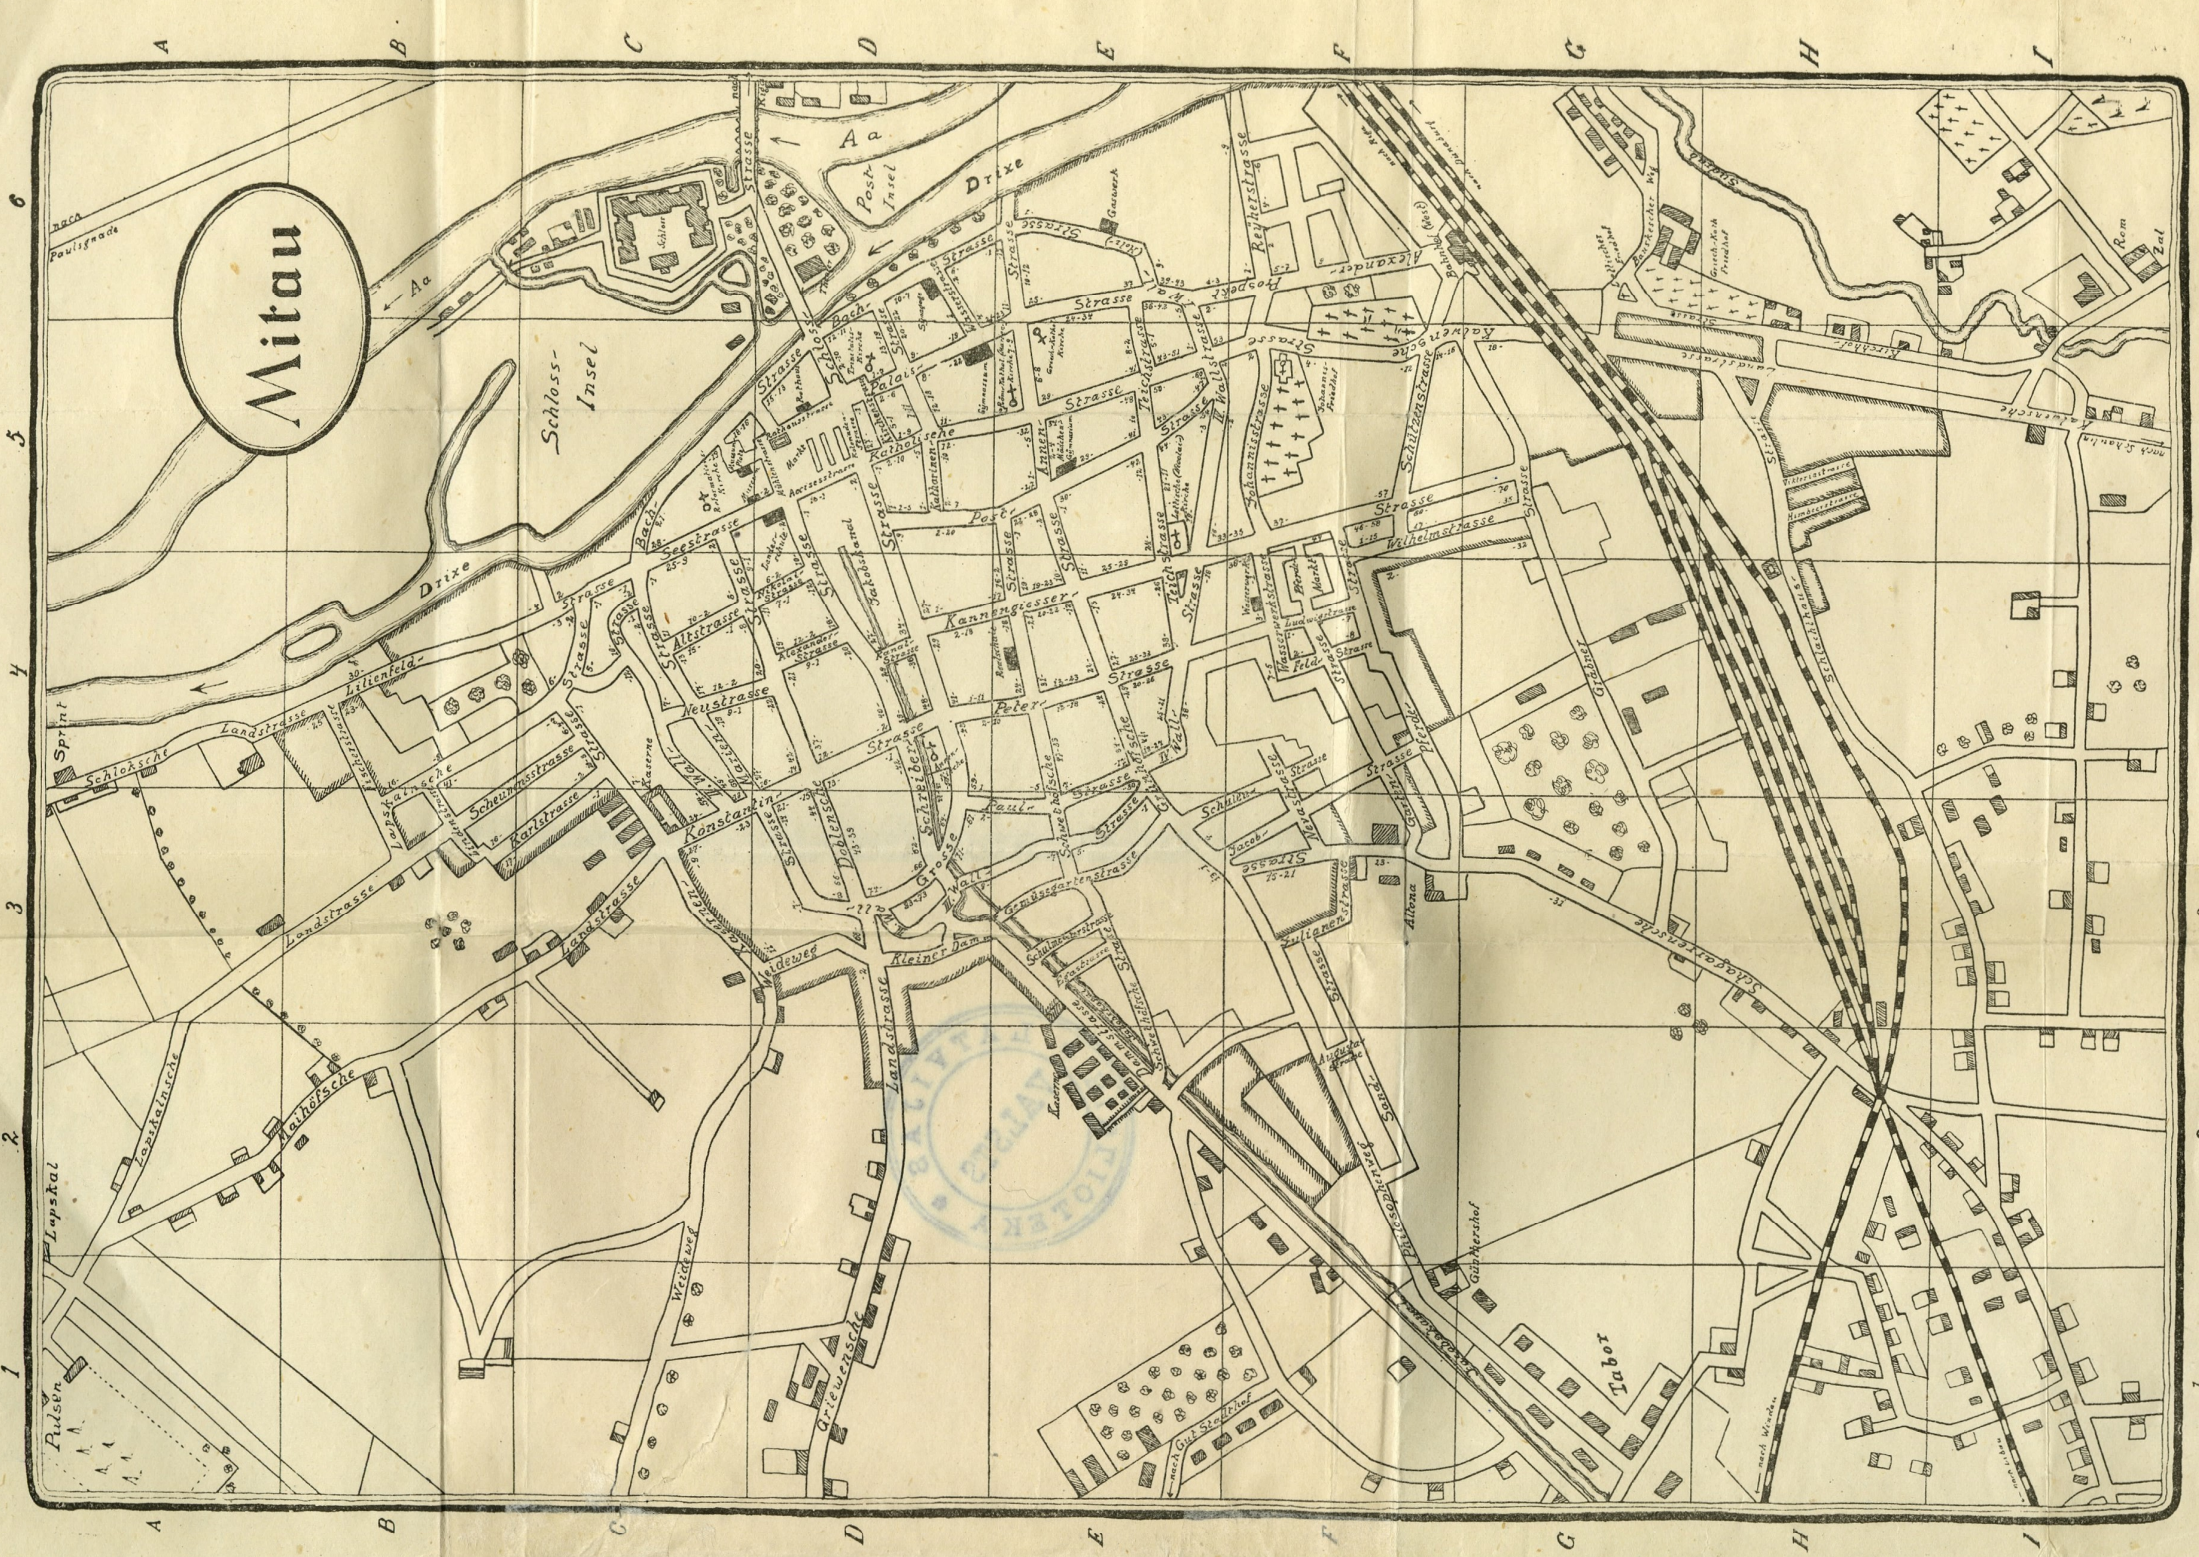

Mitau

Schloss-Insel

Post-Insel

Tabor