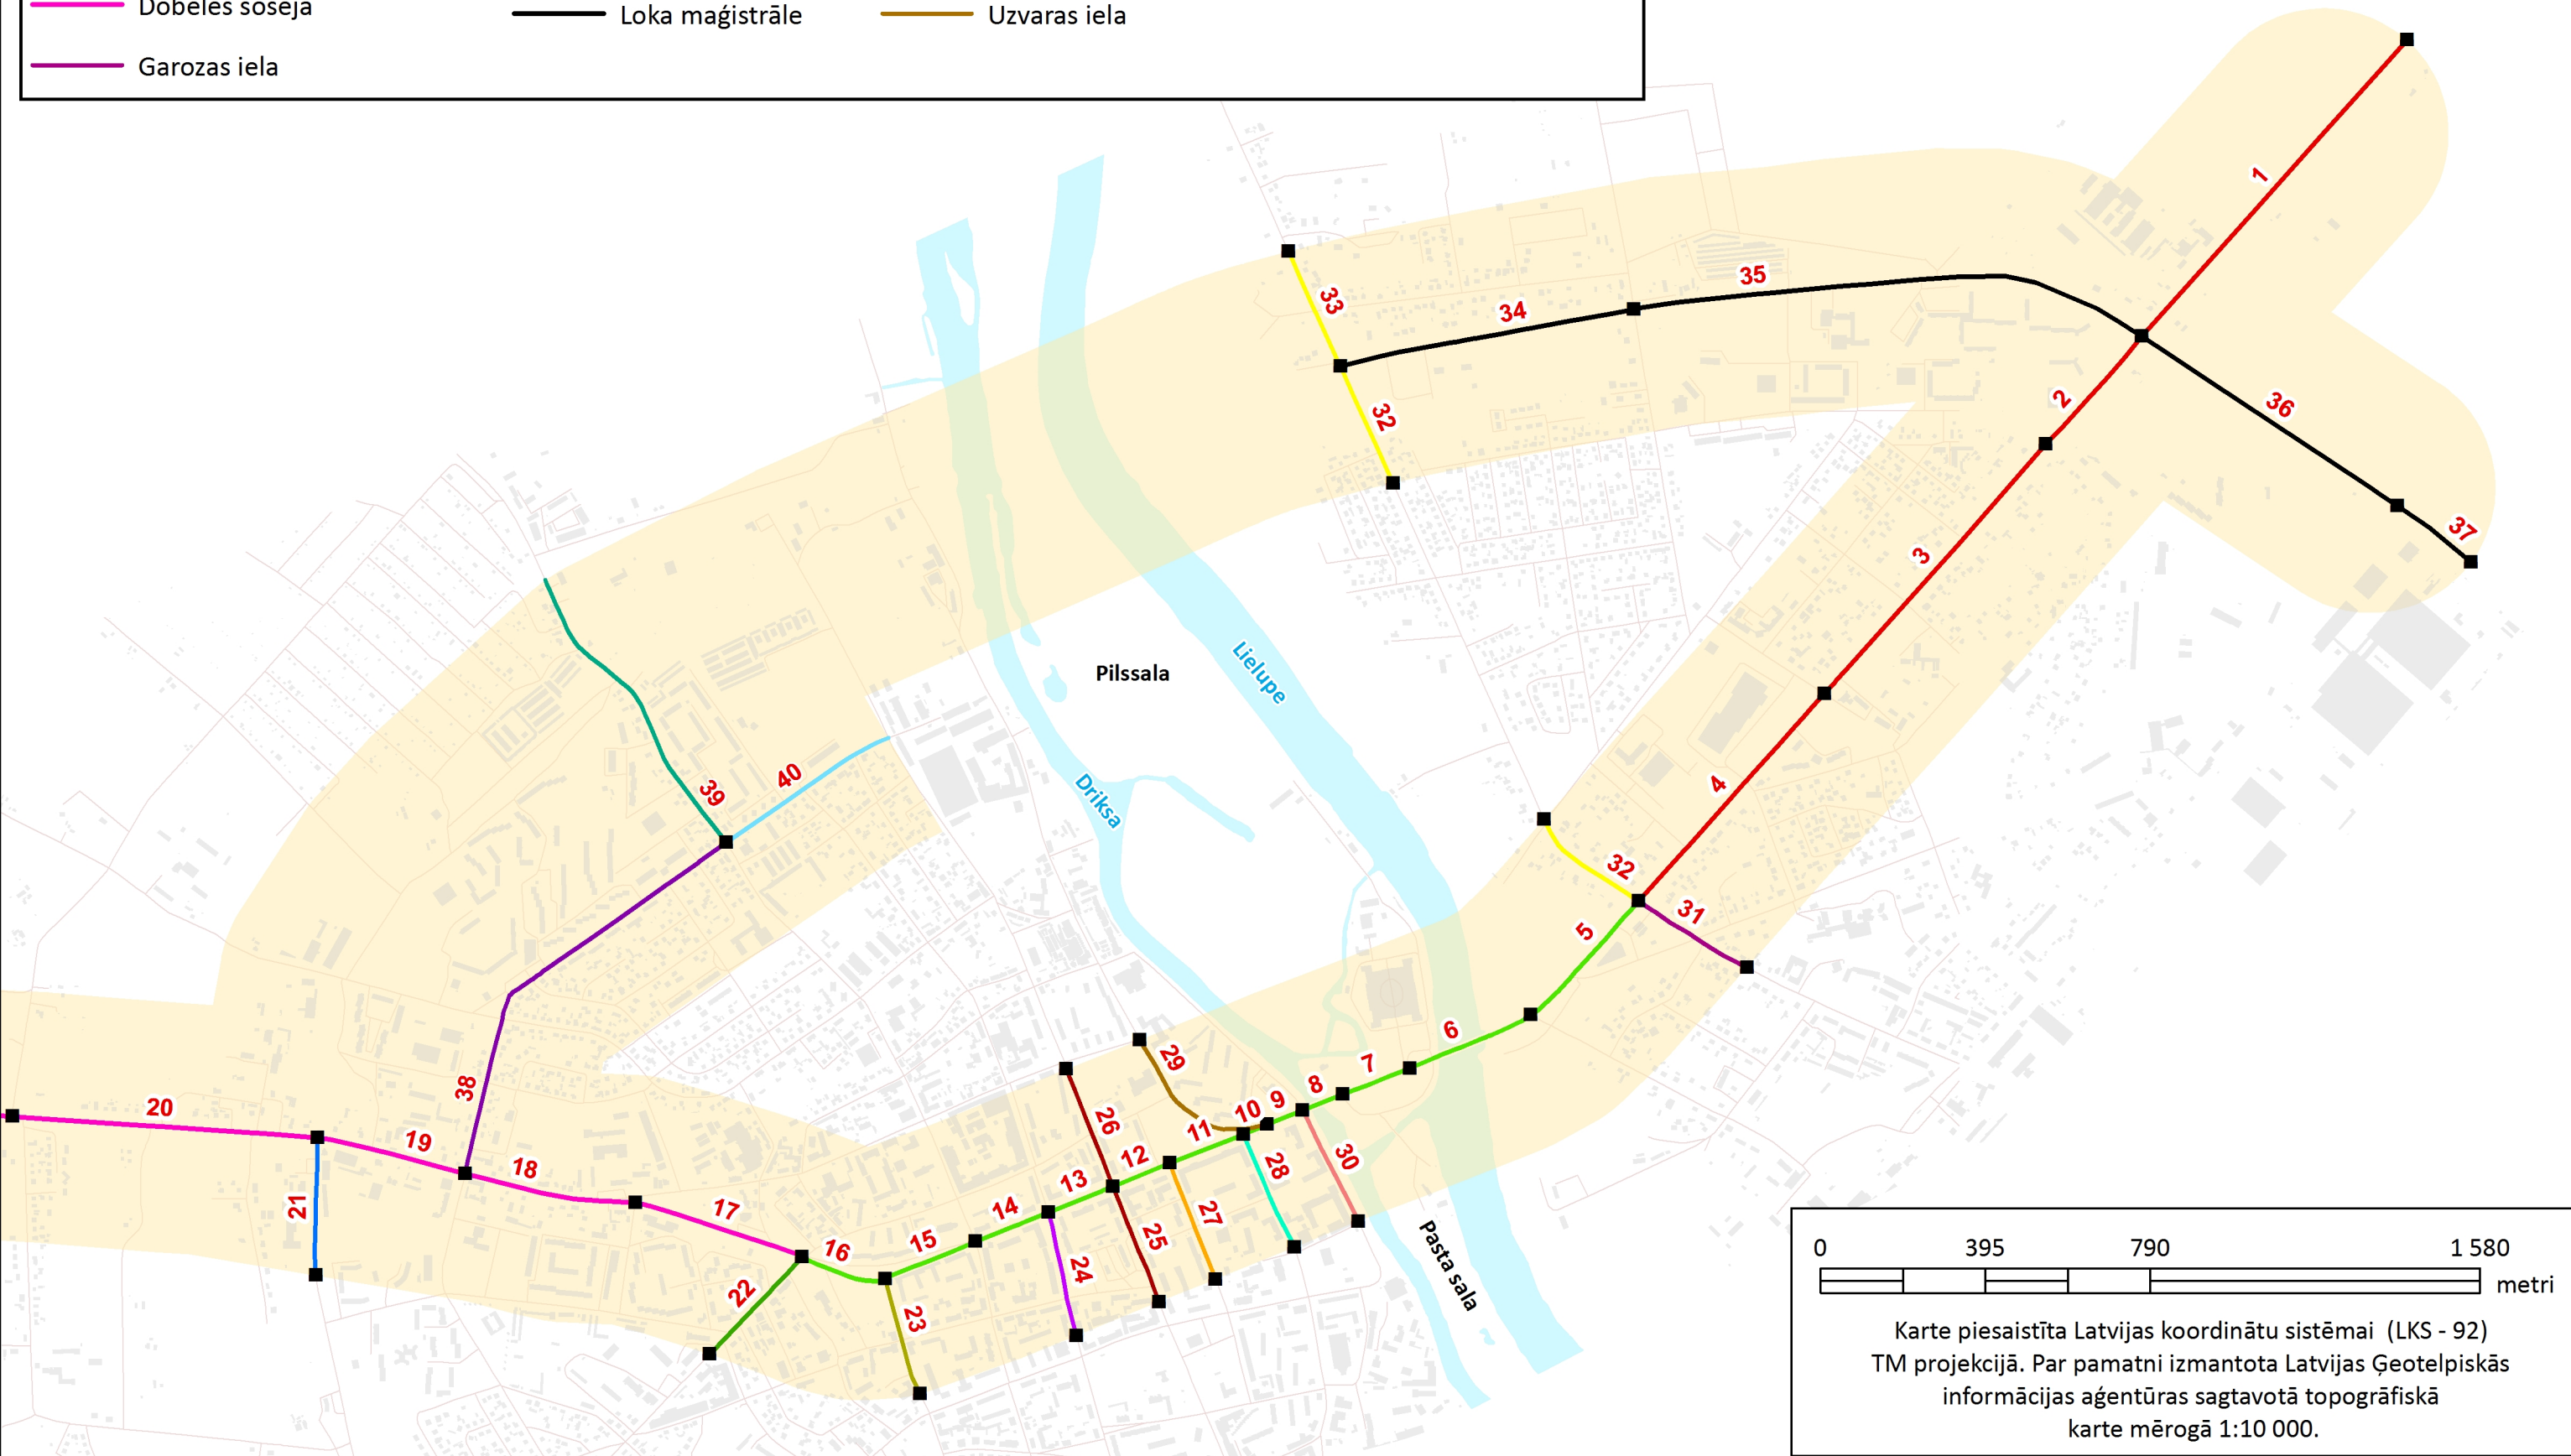

# Apzīmējumi

- |  |                       |                              |                |
|--|-----------------------|------------------------------|----------------|
| <b>Vērtētie trokšņa avoti (posma numurs)</b> | Jāņa Čakstes bulvāris | Mātera iela                  | Meiju ceļš     |
| Akadēmijas iela                              | Kalnciema ceļš        | Pasta iela                   | Satiksmes iela |
| Atmodas iela                                 | Katoļu iela           | Pulkveža Oskara Kalpaka iela | Zvejnieku iela |
| Dambja iela                                  | Lielā iela            | Rīgas iela                   |                |
| Dobeles šoseja                               | Loka maģistrāle       | Uzvaras iela                 |                |
| Garozas iela                                 |                       |                              |                |

0 395 790 1 580 metri

Karte piesaistīta Latvijas koordinātu sistēmai (LKS - 92) TM projekcijā. Par pamatni izmantota Latvijas Ģeotelpiskās informācijas aģentūras sagatavotā topogrāfiskā karte mērogā 1:10 000.