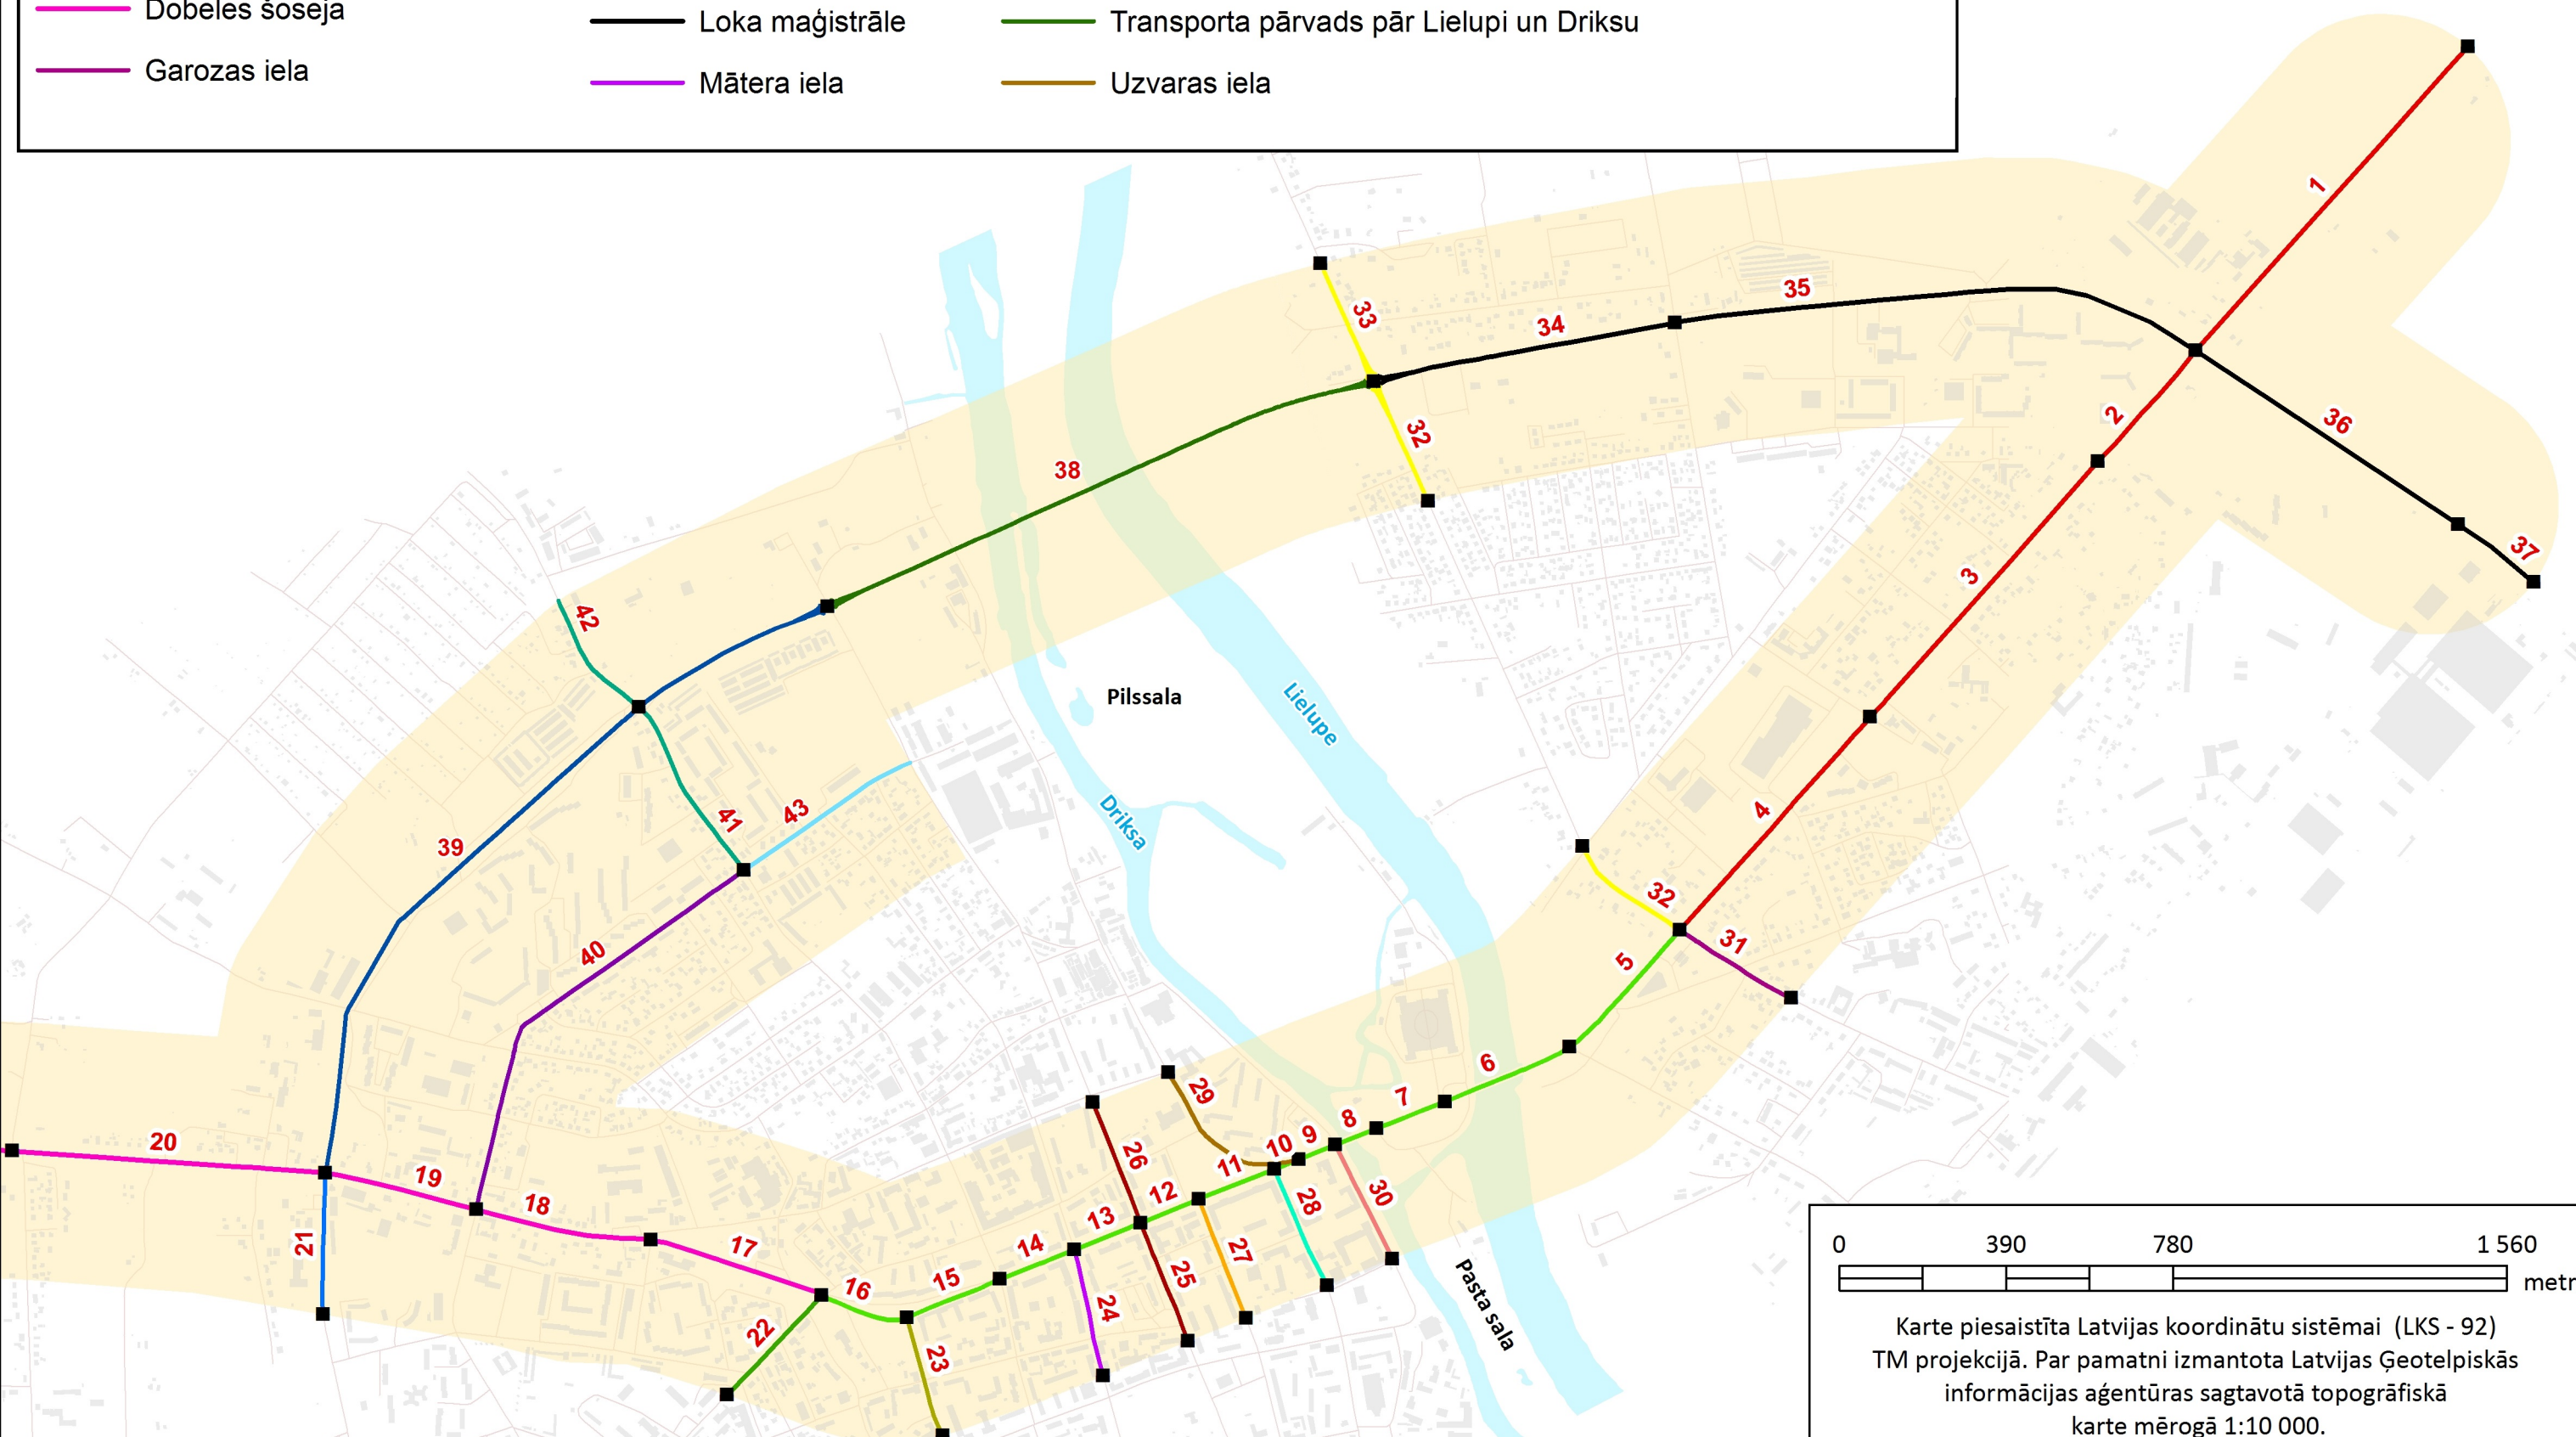

### Apzīmējumi

#### Vērtētie trokšņa avoti (posma numurs)

- Akadēmijas iela
- Atmodas iela
- Dambja iela
- Dobeles šoseja
- Garozas iela

- Jāņa Čakstes bulvāris
- Kalniciema ceļš
- Katoļu iela
- Lielā iela
- Loka maģistrāle
- Mātera iela

- Pasta iela
- Perspektīvā Atmodas iela
- Pulkveža Oskara Kalpaka iela
- Rīgas iela
- Transporta pārvads pār Lielupi un Driksu
- Uzvaras iela

- Meiju ceļš
- Satiksmes iela
- Zvejnieku iela

0 390 780 1560 metri

Karte piesaistīta Latvijas koordinātu sistēmai (LKS - 92) TM projekcijā. Par pamatni izmantota Latvijas Ģeotelpiskās informācijas aģentūras sagatavotā topogrāfiskā karte mērogā 1:10 000.