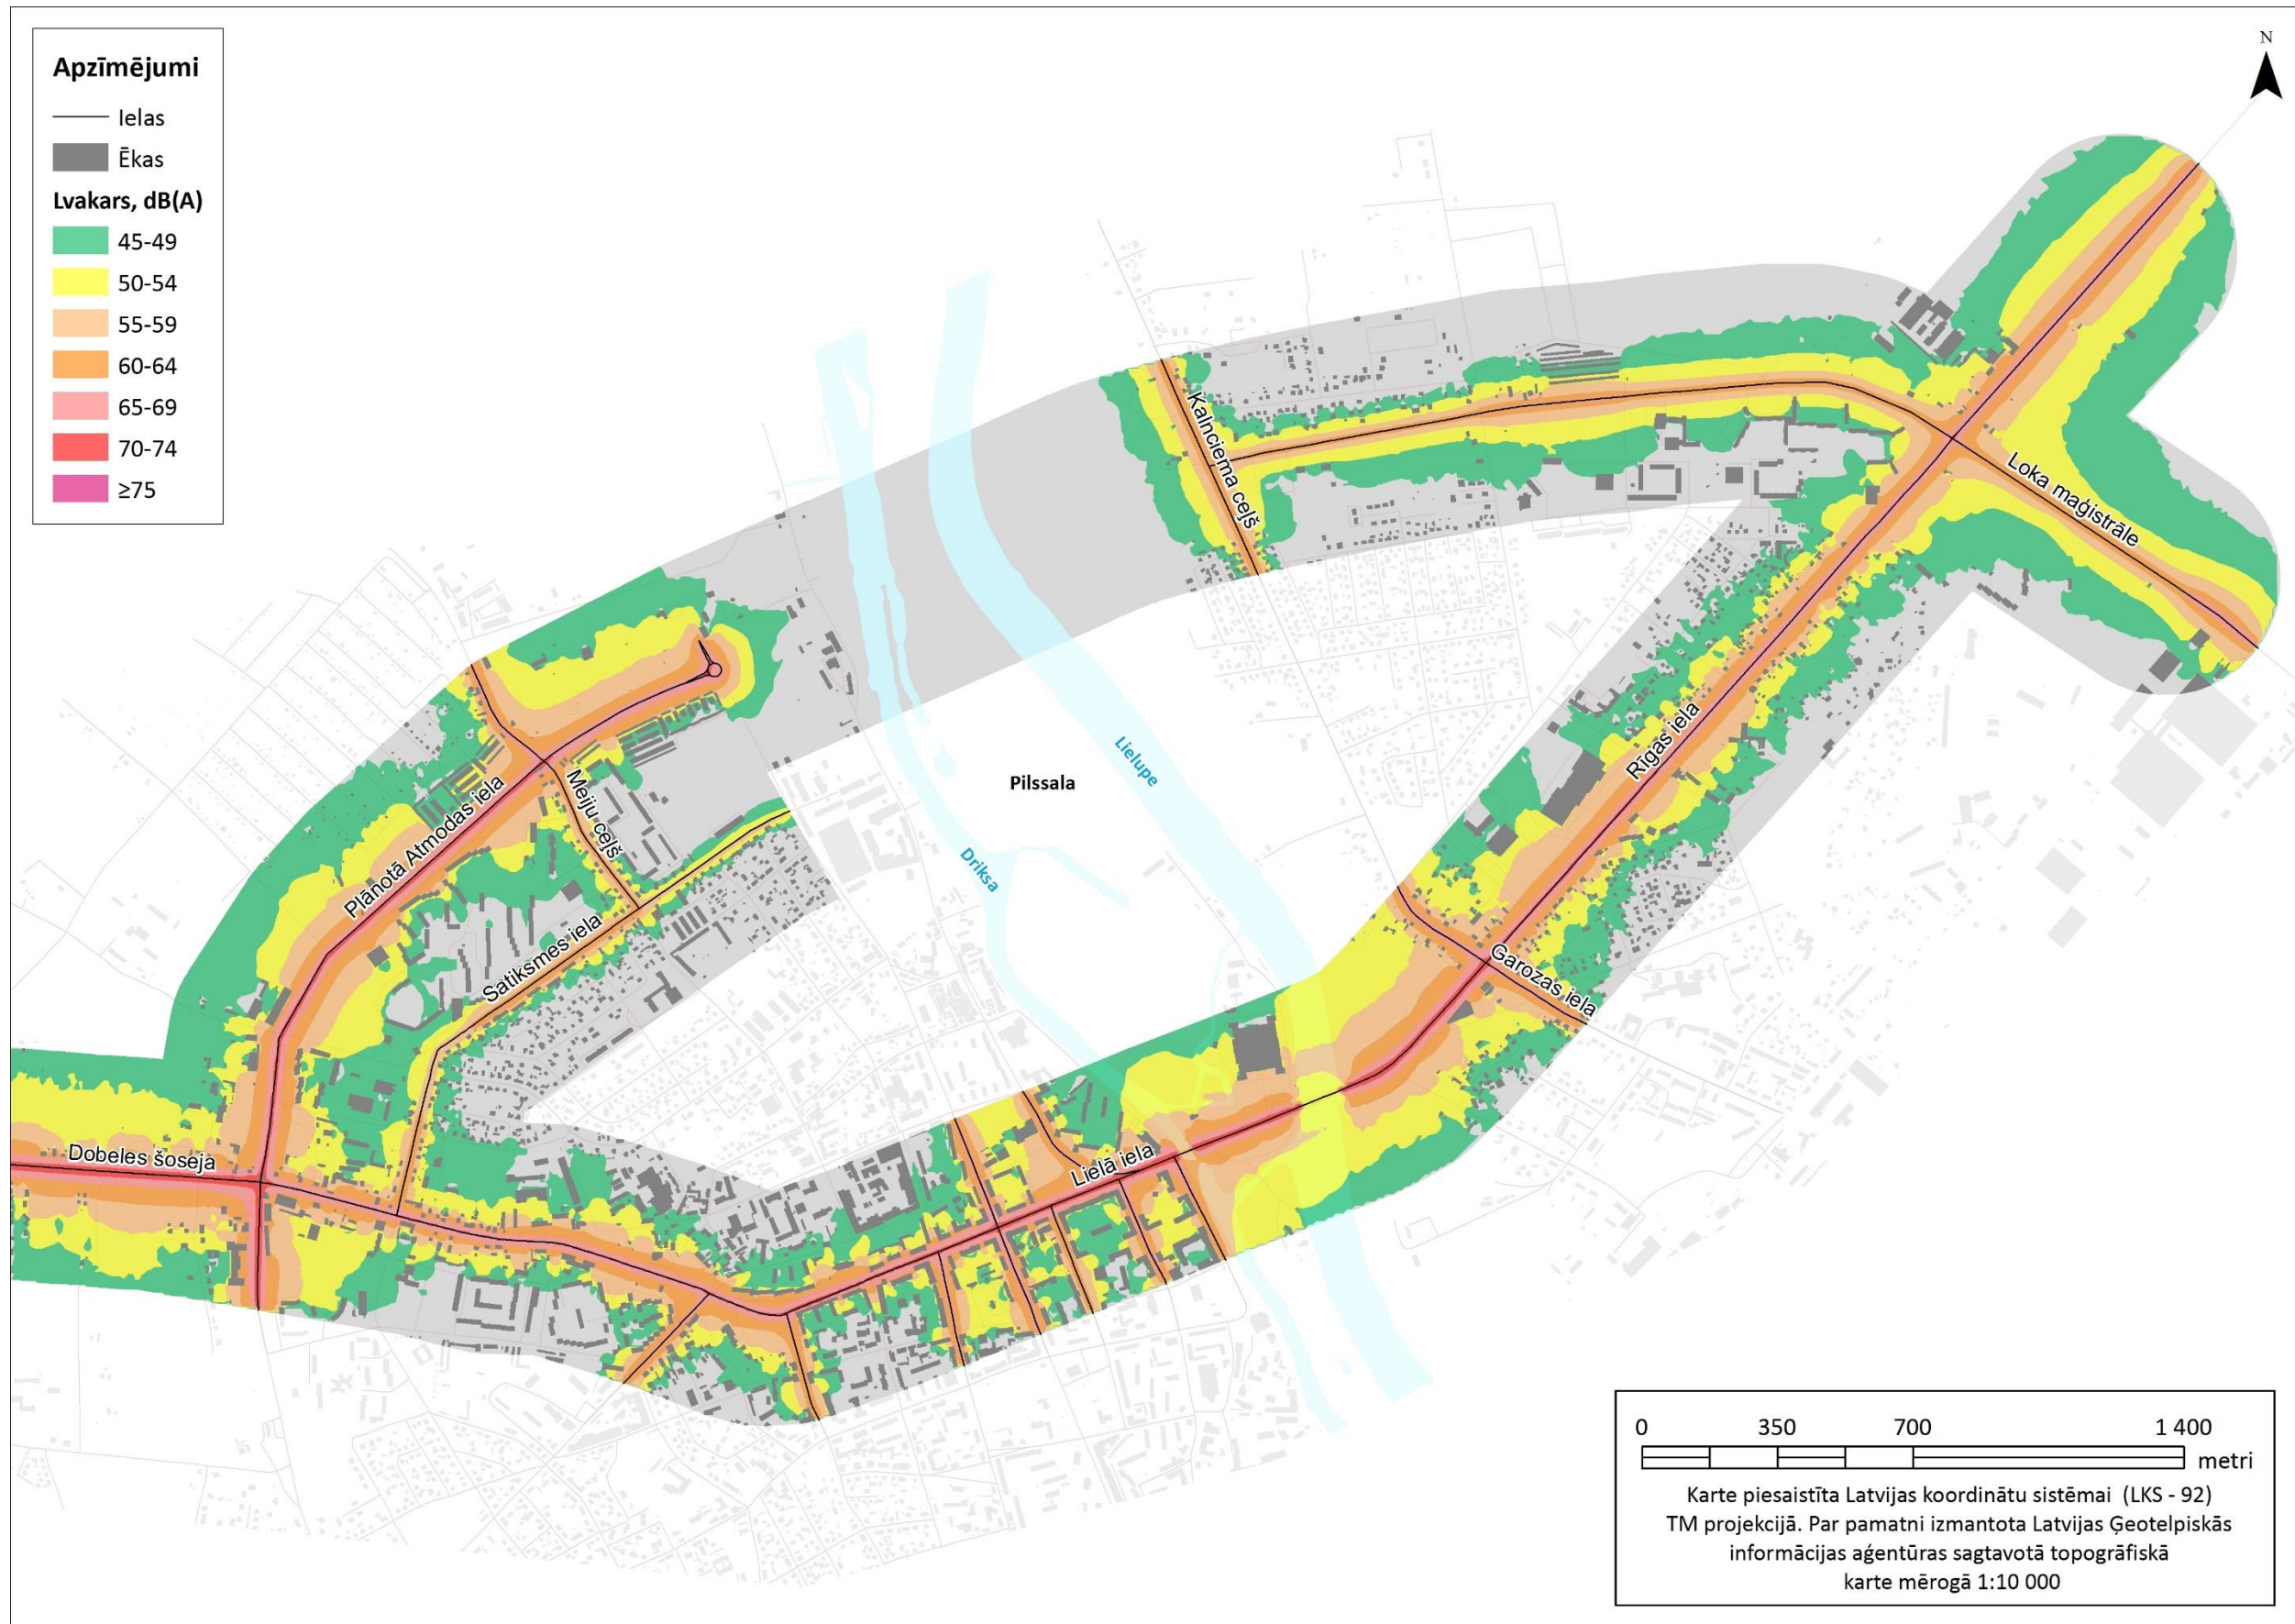

*Aprēķinātais trokšņa līmenis 2021. gadā nerealizējot paredzēto darbību trokšņa rādītājam  $L_{diena}$*

Aprēķinātais trokšņa līmenis 2021. gadā nerealizējot paredzēto darbību trokšņa rādītājam L<sub>vakars</sub>

Aprēķinātais trokšņa līmenis 2021. gadā nerealizējot paredzēto darbību trokšņa rādītājam  $L_{nakts}$