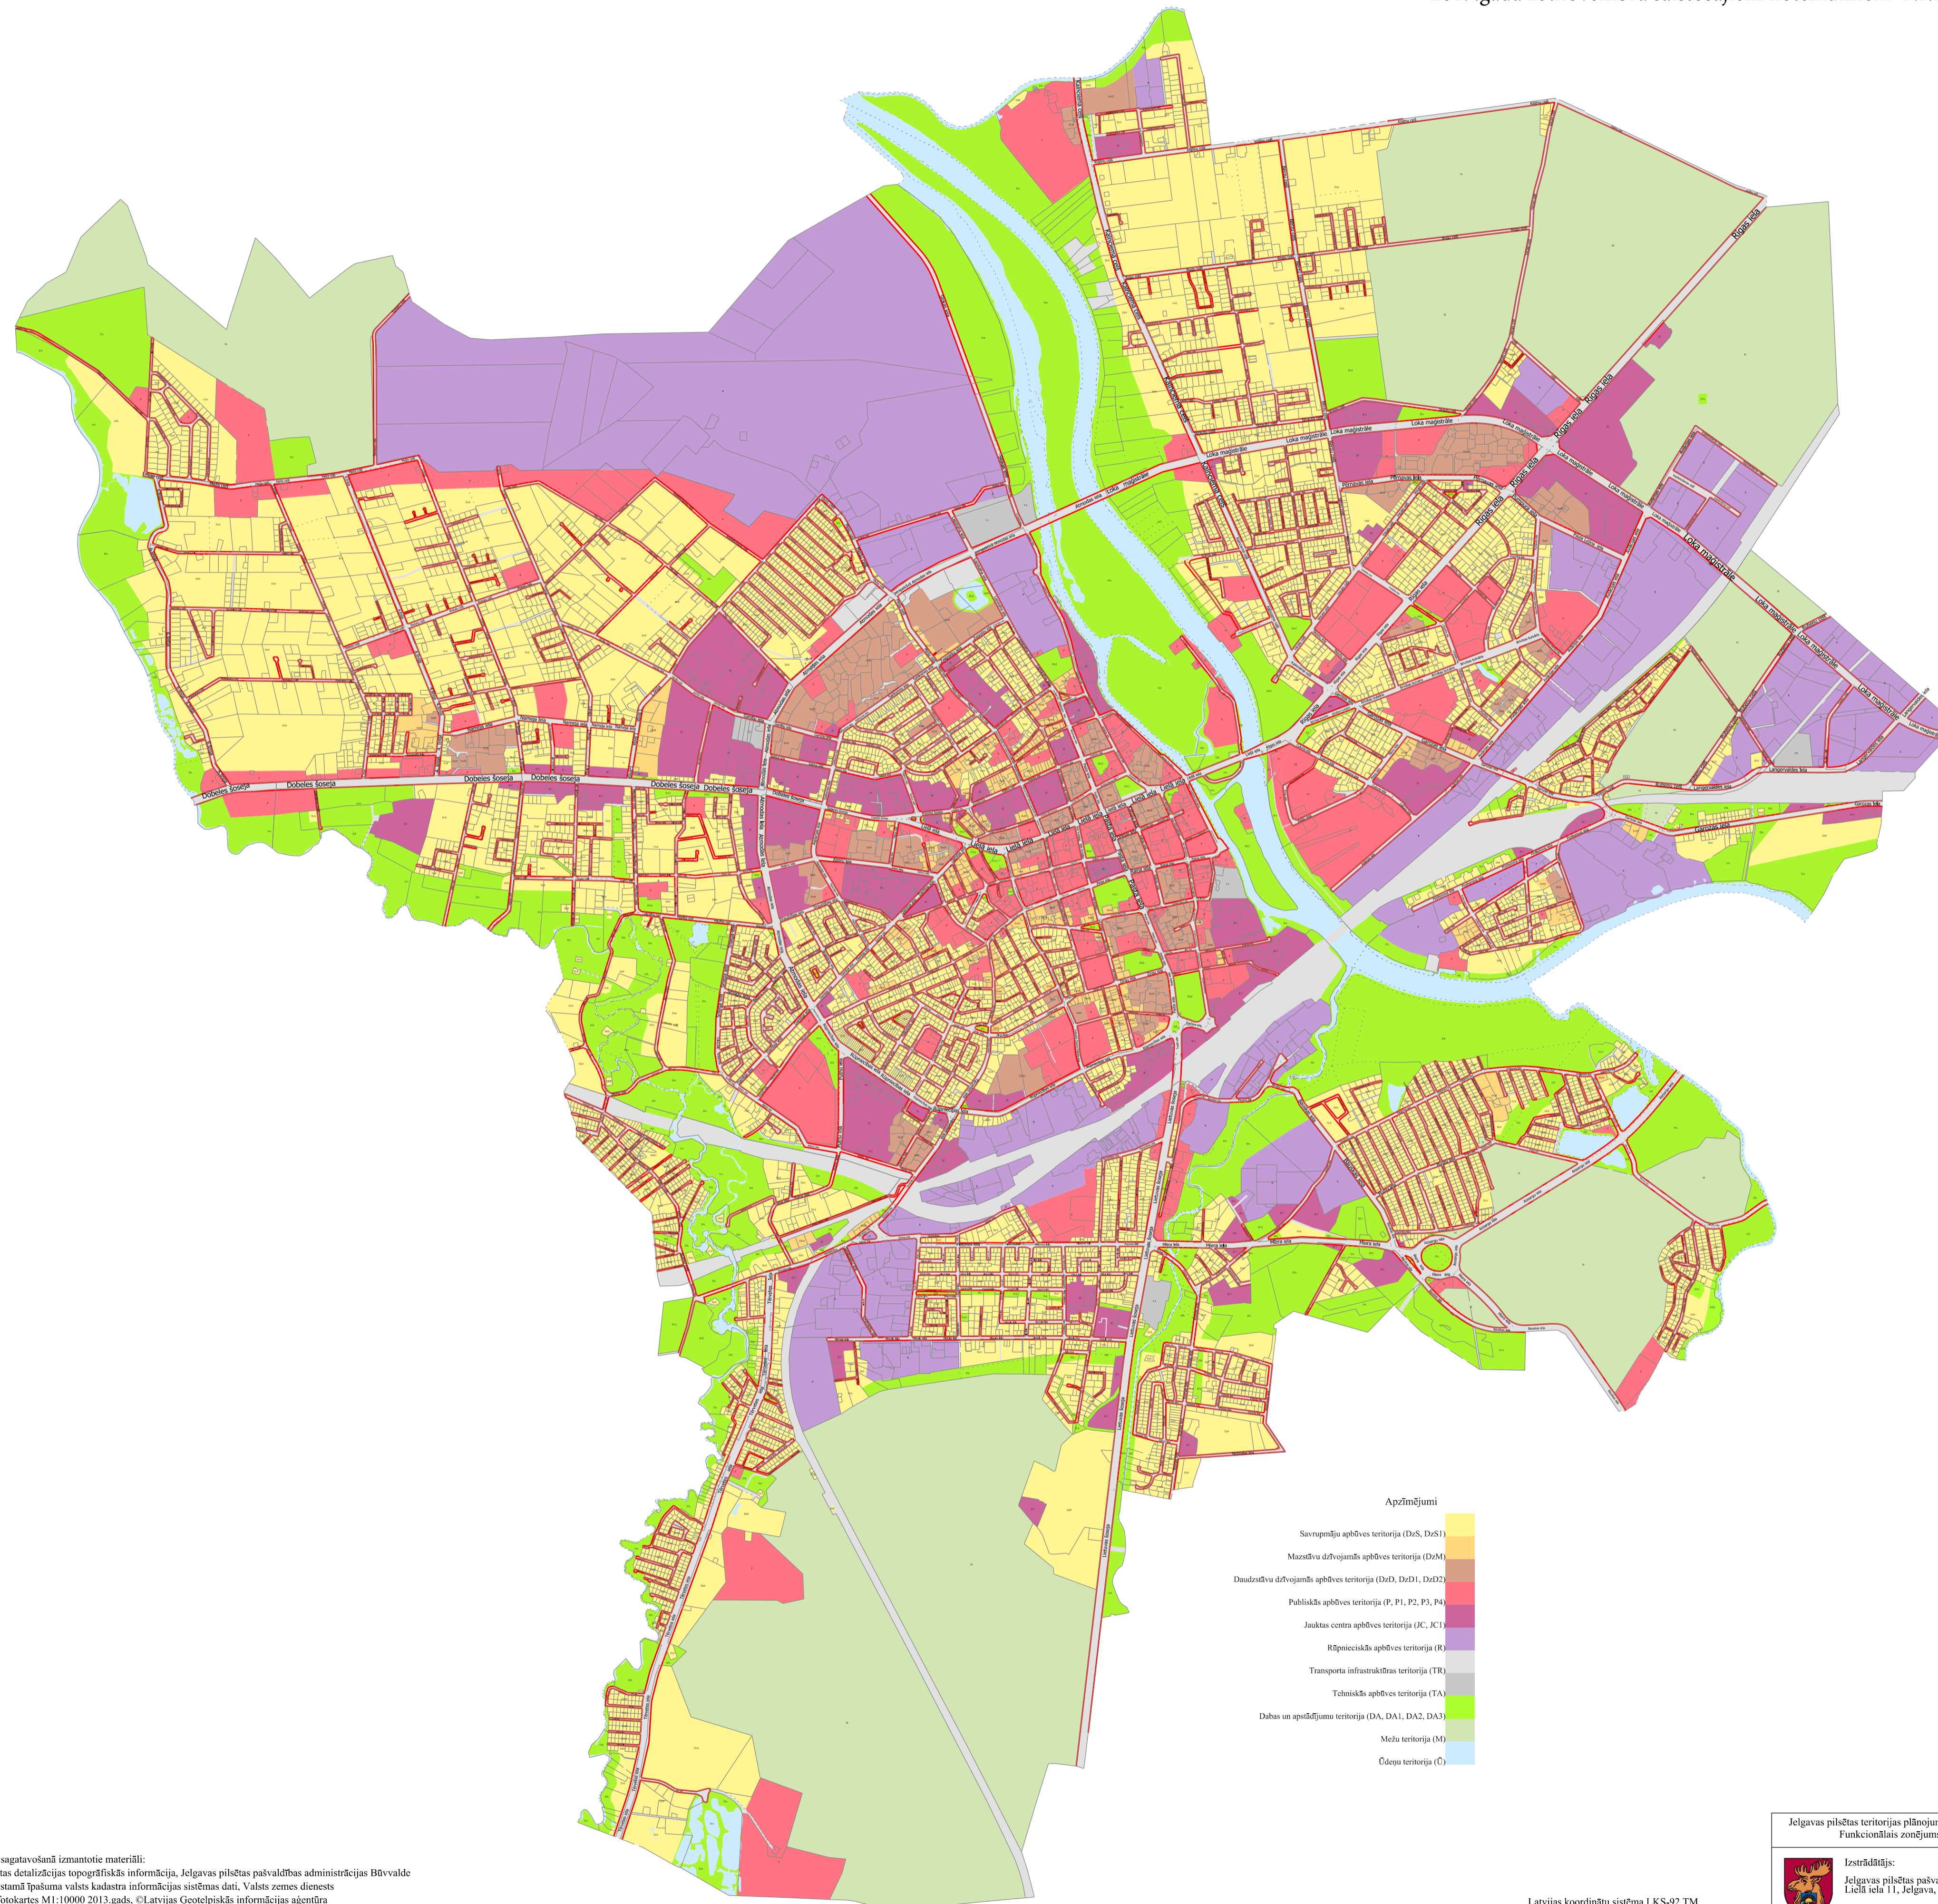

JELGAVAS PILSĒTAS TERITORIJAS PLĀNOJUMA 2009 - 2021 GADAM GROZĪJUMI FUNKCIONĀLAIS ZONĒJUMS

2.pielikums

Jelgavas pilsētas pašvaldības

2017.gada 23.novembra saistošajiem noteikumiem Nr.17-23

Latvijas koordinātu sistēma LKS-92 TM

Jelgavas pilsētas teritorijas plānojuma grozījumi
Funkcionālais zonējums

Izstrādātājs:
Jelgavas pilsētas pašvaldība,
Lielā iela 11, Jelgava, LV-3001