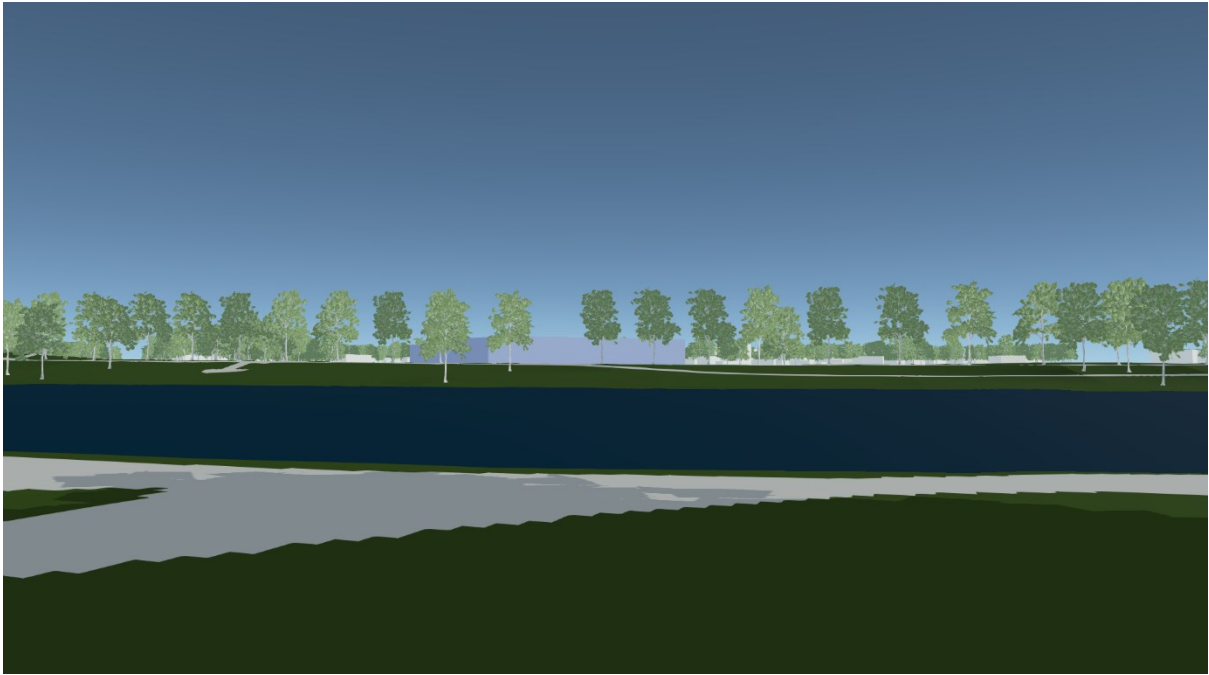

7. attēls. Vizualizācija skatam nr.13 uz detālpārplānojuma teritoriju no Lielupes kreisā krasta pormenādes. Avots: SIA "METRUM"

1. attēls. Vizualizācija skatam nr.25 uz detālpārplānojuma teritoriju no Jelgavas pils puses .
Avots: SIA "METRUM"

2.VARIANTS

2. attēls. Vizualizācija uz detālplānojuma teritoriju no putna lidojuma. Avots: SIA "METRUM"

3. attēls. Vizualizācija skatam nr.1 uz detālplānojuma teritoriju no Cukura ielas. Avots: SIA "METRUM"

4. attēls. Vizualizācija skatam nr.4 uz detālplānojuma teritoriju no Rīgas ielas virzienā uz Jelgavas pilsētas centru. Avots: SIA "METRUM"

5. attēls. Vizualizācija skatam nr.19 uz detālplānojuma teritoriju no Lielās ielas. Avots: SIA "METRUM"

6. attēls. Vizualizācija skatam nr.18 uz detālplānojuma teritoriju no Pasta salas. Avots: SIA "METRUM"

7. attēls. Vizualizācija skatam nr.13 uz detālplānojuma teritoriju no Lielupes kreisā krasta pormenādes. Avots: SIA "METRUM"