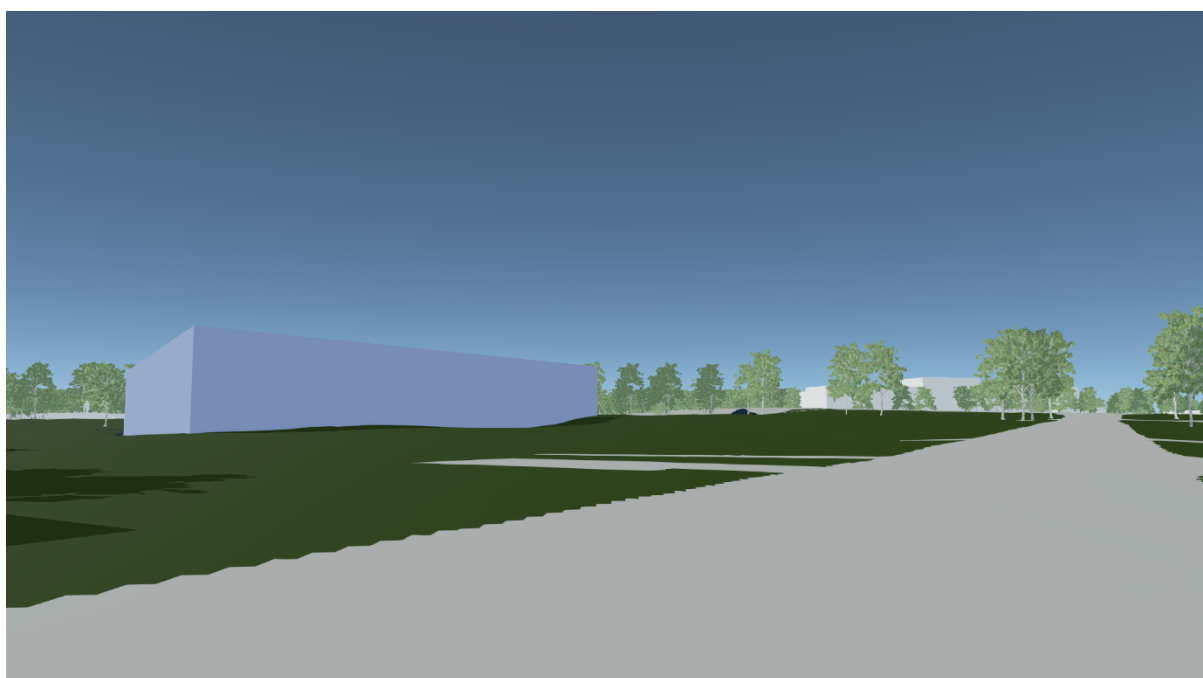

3. attēls. Vizualizācija skatam nr.1 uz detālplānojuma teritoriju no Cukura ielas ar koku stādījumiem. Avots: SIA "METRUM"

4. attēls. Vizualizācija skatam nr.4 uz detālplānojuma teritoriju no Rīgas ielas virzienā uz Jelgavas pilsētas centru. Avots: SIA "METRUM"

7. attēls. Vizualizācija skatam nr.13 uz detālpārplānojuma teritoriju no Lielupes kreisā krasta pormenādes. Avots: SIA "METRUM"

1. attēls. Vizualizācija skatam nr.25 uz detālpārplānojuma teritoriju no Jelgavas pils puses .
Avots: SIA "METRUM"

2.VARIANTS

2. attēls. Vizualizācija uz detālplānojuma teritoriju no putna lidojuma. Avots: SIA "METRUM"

3. attēls. Vizualizācija skatam nr.1 uz detālplānojuma teritoriju no Cukura ielas. Avots: SIA "METRUM"

4. attēls. Vizualizācija skatam nr.4 uz detālplānojuma teritoriju no Rīgas ielas virzienā uz Jelgavas pilsētas centru. Avots: SIA "METRUM"

5. attēls. Vizualizācija skatam nr.19 uz detālplānojuma teritoriju no Lielās ielas. Avots: SIA "METRUM"