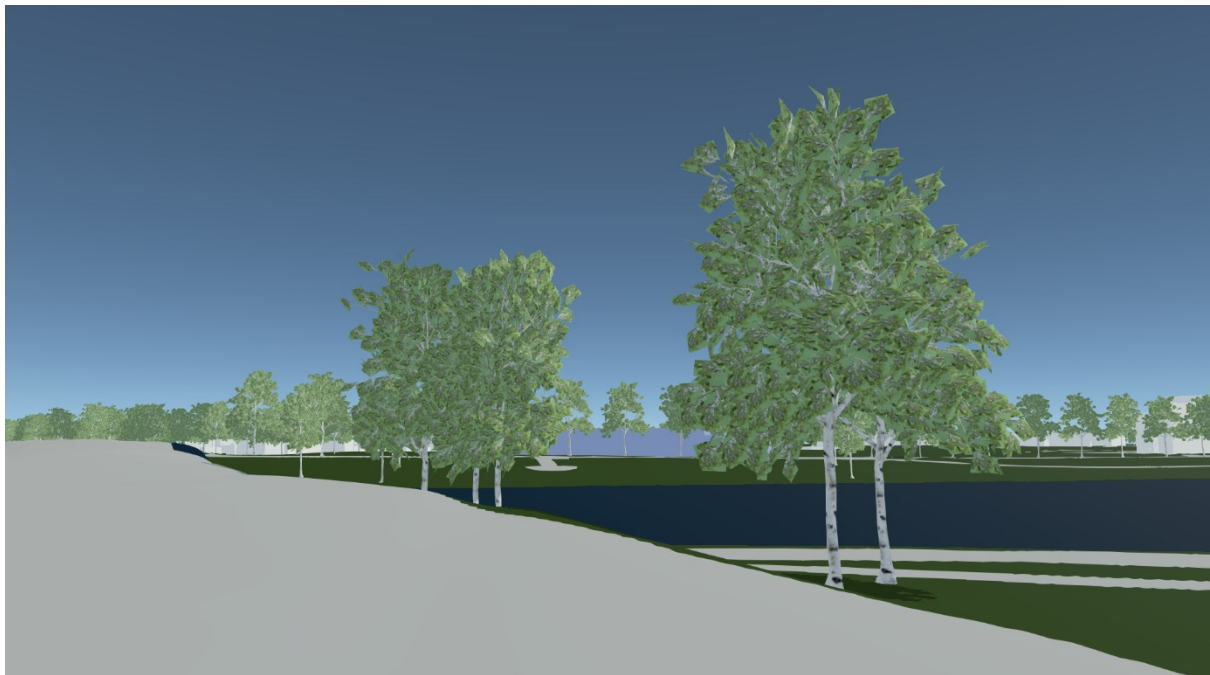

7. attēls. Vizualizācija skatam nr.13 uz detālpārplānojuma teritoriju no Lielupes kreisā krasta pormenādes. Avots: SIA "METRUM"

1. attēls. Vizualizācija skatam nr.25 uz detālpārplānojuma teritoriju no Jelgavas pils puses .
Avots: SIA "METRUM"

2.VARIANTS

2. attēls. Vizualizācija uz detālplānojuma teritoriju no putna lidojuma. Avots: SIA "METRUM"

3. attēls. Vizualizācija skatam nr.1 uz detālplānojuma teritoriju no Cukura ielas. Avots: SIA "METRUM"

4. attēls. Vizualizācija skatam nr.4 uz detālplānojuma teritoriju no Rīgas ielas virzienā uz Jelgavas pilsētas centru. Avots: SIA "METRUM"

5. attēls. Vizualizācija skatam nr.19 uz detālplānojuma teritoriju no Lielās ielas. Avots: SIA "METRUM"

6. attēls. Vizualizācija skatam nr.18 uz detālplānojuma teritoriju no Pasta salas. Avots: SIA "METRUM"

7. attēls. Vizualizācija skatam nr.13 uz detālplānojuma teritoriju no Lielupes kreisā krasta pormenādes. Avots: SIA "METRUM"