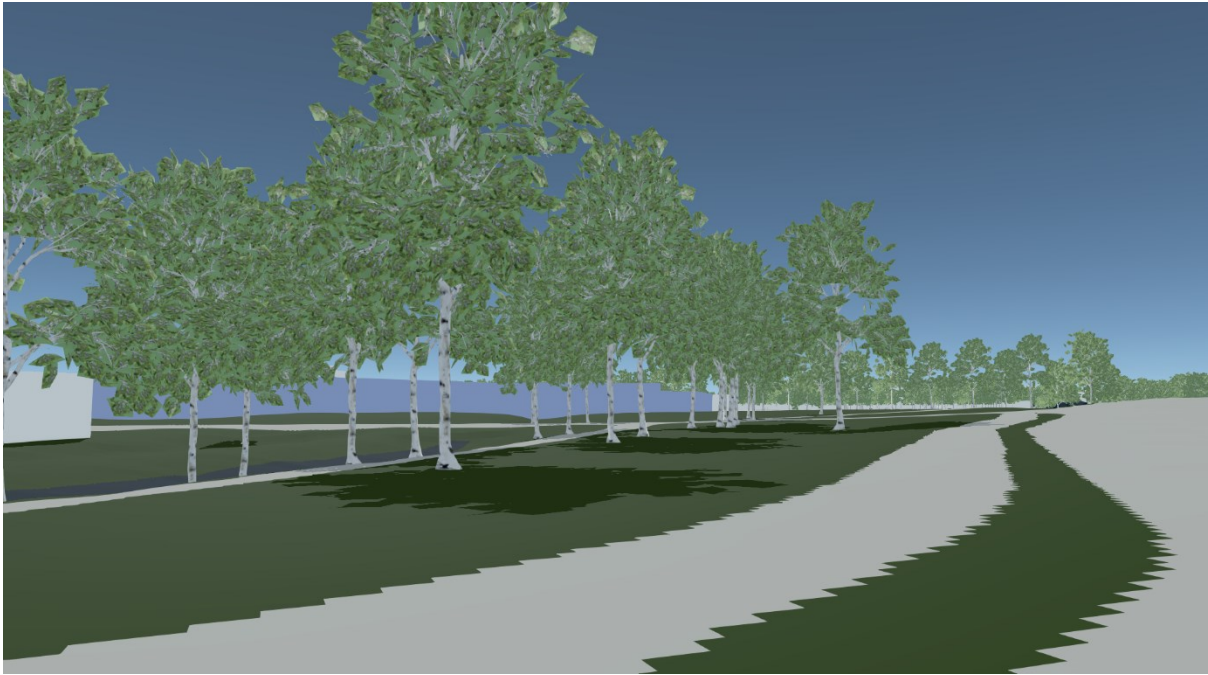

3. attēls. Vizualizācija skatam nr.1 uz detālplānojuma teritoriju no Cukura ielas ar koku stādījumiem. Avots: SIA "METRUM"

4. attēls. Vizualizācija skatam nr.4 uz detālplānojuma teritoriju no Rīgas ielas virzienā uz Jelgavas pilsētas centru. Avots: SIA "METRUM"

7. attēls. Vizualizācija skatam nr.13 uz detālpārplānojuma teritoriju no Lielupes kreisā krasta pormenādes. Avots: SIA "METRUM"

1. attēls. Vizualizācija skatam nr.25 uz detālpārplānojuma teritoriju no Jelgavas pils puses .
Avots: SIA "METRUM"

2.VARIANTS

2. attēls. Vizualizācija uz detālplānojuma teritoriju no putna lidojuma. Avots: SIA "METRUM"

3. attēls. Vizualizācija skatam nr.1 uz detālplānojuma teritoriju no Cukura ielas. Avots: SIA "METRUM"

4. attēls. Vizualizācija skatam nr.4 uz detālplānojuma teritoriju no Rīgas ielas virzienā uz Jelgavas pilsētas centru. Avots: SIA "METRUM"

5. attēls. Vizualizācija skatam nr.19 uz detālplānojuma teritoriju no Lielās ielas. Avots: SIA "METRUM"