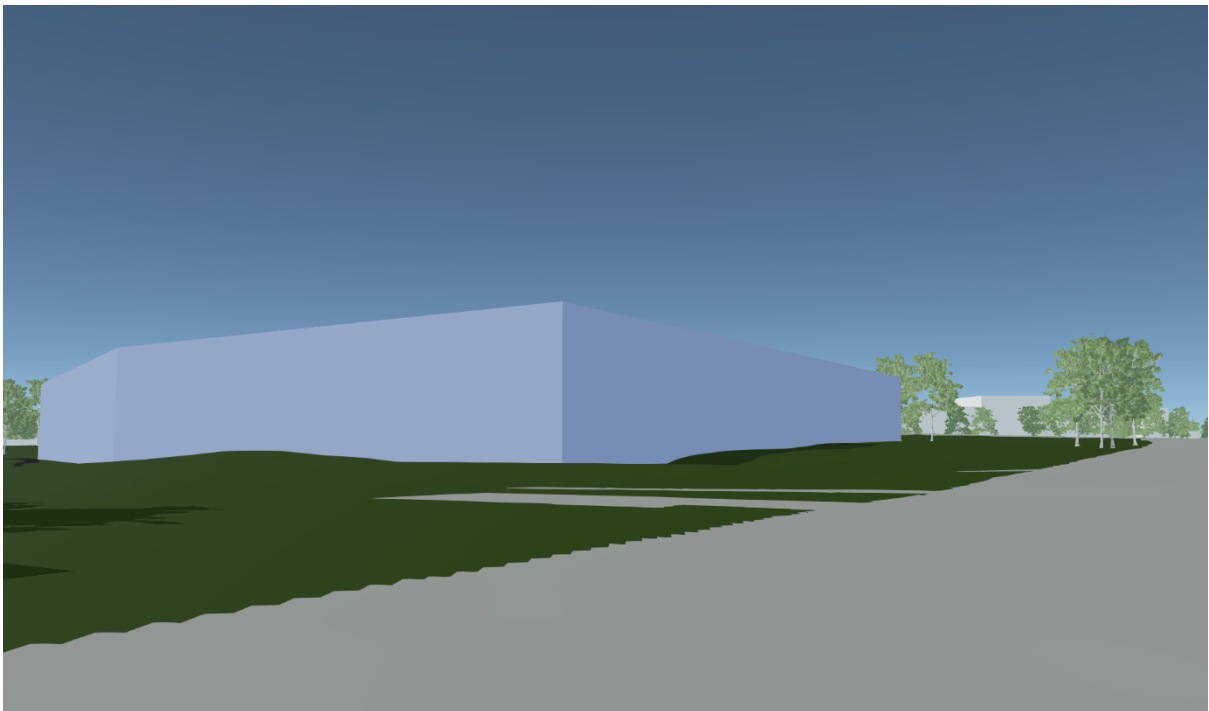

1.VARIANTS

2. attēls. Vizualizācija uz detālplānojuma teritoriju no putna lidojuma. Avots: SIA "METRUM"

1. attēls. Vizualizācija skatam nr.1 uz detālplānojuma teritoriju no Cukura ielas. Avots: SIA "METRUM"

3. attēls. Vizualizācija skatam nr.1 uz detālplānojuma teritoriju no Cukura ielas ar koku stādījumiem. Avots: SIA "METRUM"

4. attēls. Vizualizācija skatam nr.4 uz detālplānojuma teritoriju no Rīgas ielas virzienā uz Jelgavas pilsētas centru. Avots: SIA "METRUM"

5. attēls. Vizualizācija skatam nr.19 uz detālplānojuma teritoriju no Rīgas ielas. Avots: SIA "METRUM"

6. attēls. Vizualizācija skatam nr.18 uz detālplānojuma teritoriju no Pasta salas. Avots: SIA "METRUM"

7. attēls. Vizualizācija skatam nr.13 uz detālpārplānojuma teritoriju no Lielupes kreisā krasta pormenādes. Avots: SIA "METRUM"

1. attēls. Vizualizācija skatam nr.25 uz detālpārplānojuma teritoriju no Jelgavas pils puses .
Avots: SIA "METRUM"