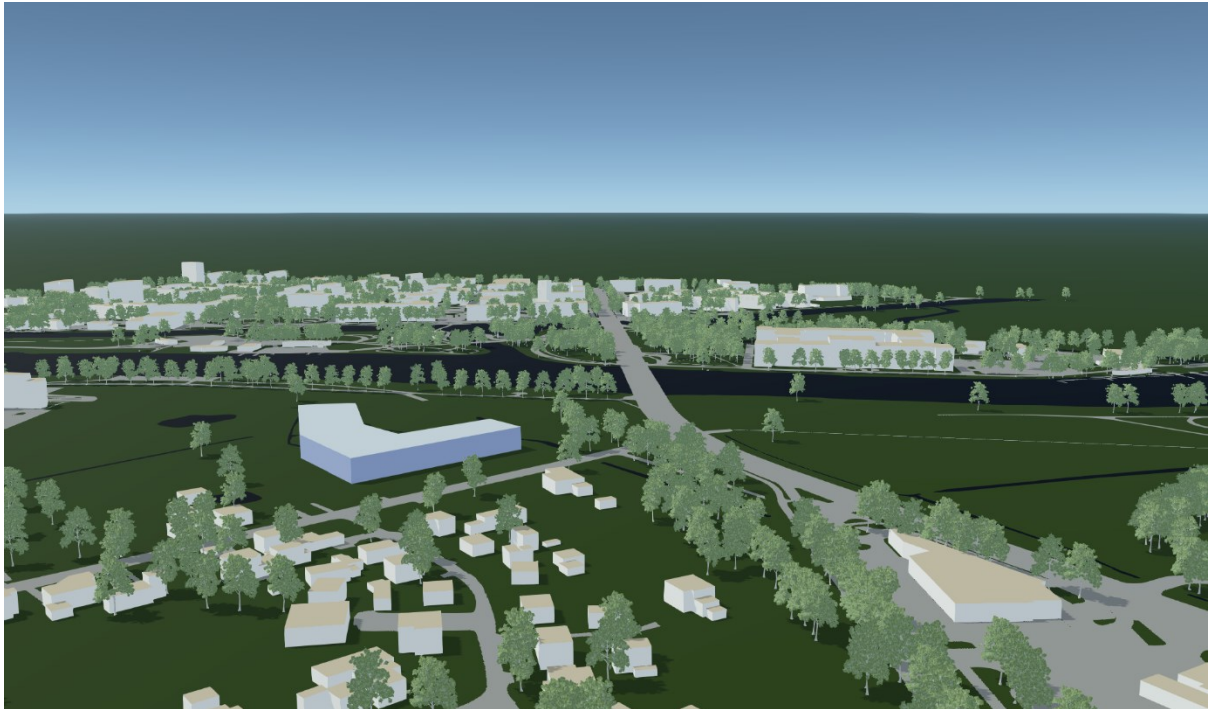

1.VARIANTS

2. attēls. Vizualizācija uz detālplānojuma teritoriju no putna lidojuma. Avots: SIA "METRUM"

1. attēls. Vizualizācija skatam nr.1 uz detālplānojuma teritoriju no Cukura ielas. Avots: SIA "METRUM"

3. attēls. Vizualizācija skatam nr.1 uz detālplānojuma teritoriju no Cukura ielas ar koku stādījumiem. Avots: SIA "METRUM"

4. attēls. Vizualizācija skatam nr.4 uz detālplānojuma teritoriju no Rīgas ielas virzienā uz Jelgavas pilsētas centru. Avots: SIA "METRUM"

5. attēls. Vizualizācija skatam nr.19 uz detālplānojuma teritoriju no Rīgas ielas. Avots: SIA "METRUM"

6. attēls. Vizualizācija skatam nr.18 uz detālplānojuma teritoriju no Pasta salas. Avots: SIA "METRUM"

4. attēls. Vizualizācija skatam nr.4 uz detālplānojuma teritoriju no Rīgas ielas virzienā uz Jelgavas pilsētas centru. Avots: SIA "METRUM"

5. attēls. Vizualizācija skatam nr.19 uz detālplānojuma teritoriju no Lielās ielas. Avots: SIA "METRUM"