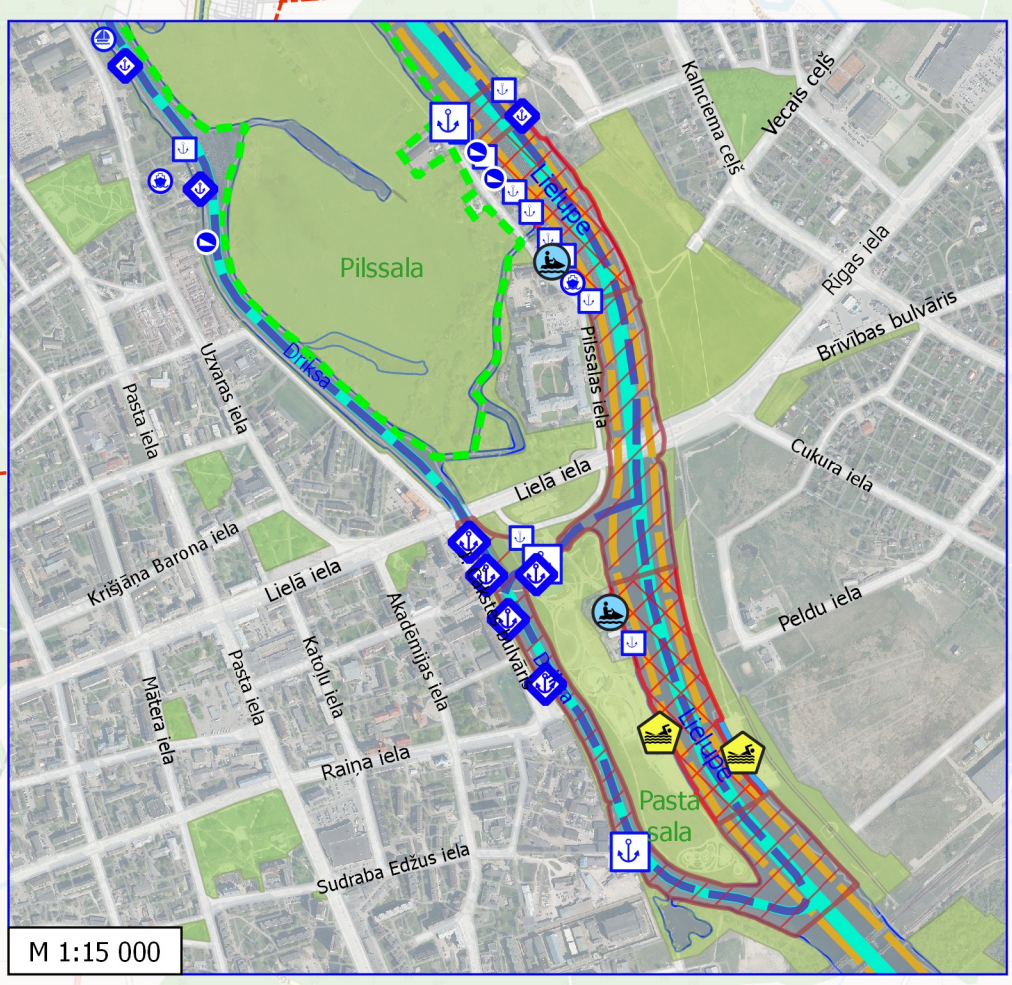

Apzīmējumi

- - - Dabas liegums "Lielupes palienas pļavas"
- - - Jelgavas pilsētas administratīvā robeža

Ojekti

- Izklaides peldlīdzekļu noma
- Kuģu piestātne
- Laivas
- Laivu kooperatīvs
- Laivu piestātne
- Slips

Konflikta zonas

- Izteikta konfliktzona
- Konfliktzona

- Atpūtas kuģišu maršruti
- Provizoriskais kuģu ceļš
- Airēšanas maršruti

Datu sagatavošanā izmantotie materiāli:

1. Augstas detalizācijas topogrāfiskās informācija, Jelgavas pilsētas pašvaldības administrācijas Būvvalde, 2018
2. Topogrāfiskā karte mērogā 1:10000 © Latvijas Ģeotelpiskās informācijas aģentūra, 2009
3. Ortofotokarte © Latvijas Ģeotelpiskās informācijas aģentūra, 2016
4. Nekustamā īpašuma valsts kadastra informācijas sistēmas dati, Valsts zemes dienests, 2018
5. © OpenStreetMap veidotāji, 2018

Tematiskais plānojums	
PUBLISKO ŪDEŅU TERITORIJU IZMANTOŠANA JELGAVAS PILSĒTAS ADMINISTRATĪVAJĀS ROBEŽĀS	
ŪDEŅU TERITORIJAS IZMANTOŠANA	
Karte 6	Izstrādātājs: Jelgavas pilsētas pašvaldības Attīstības un pilsētplānošanas pārvalde
M 1: 40 000	