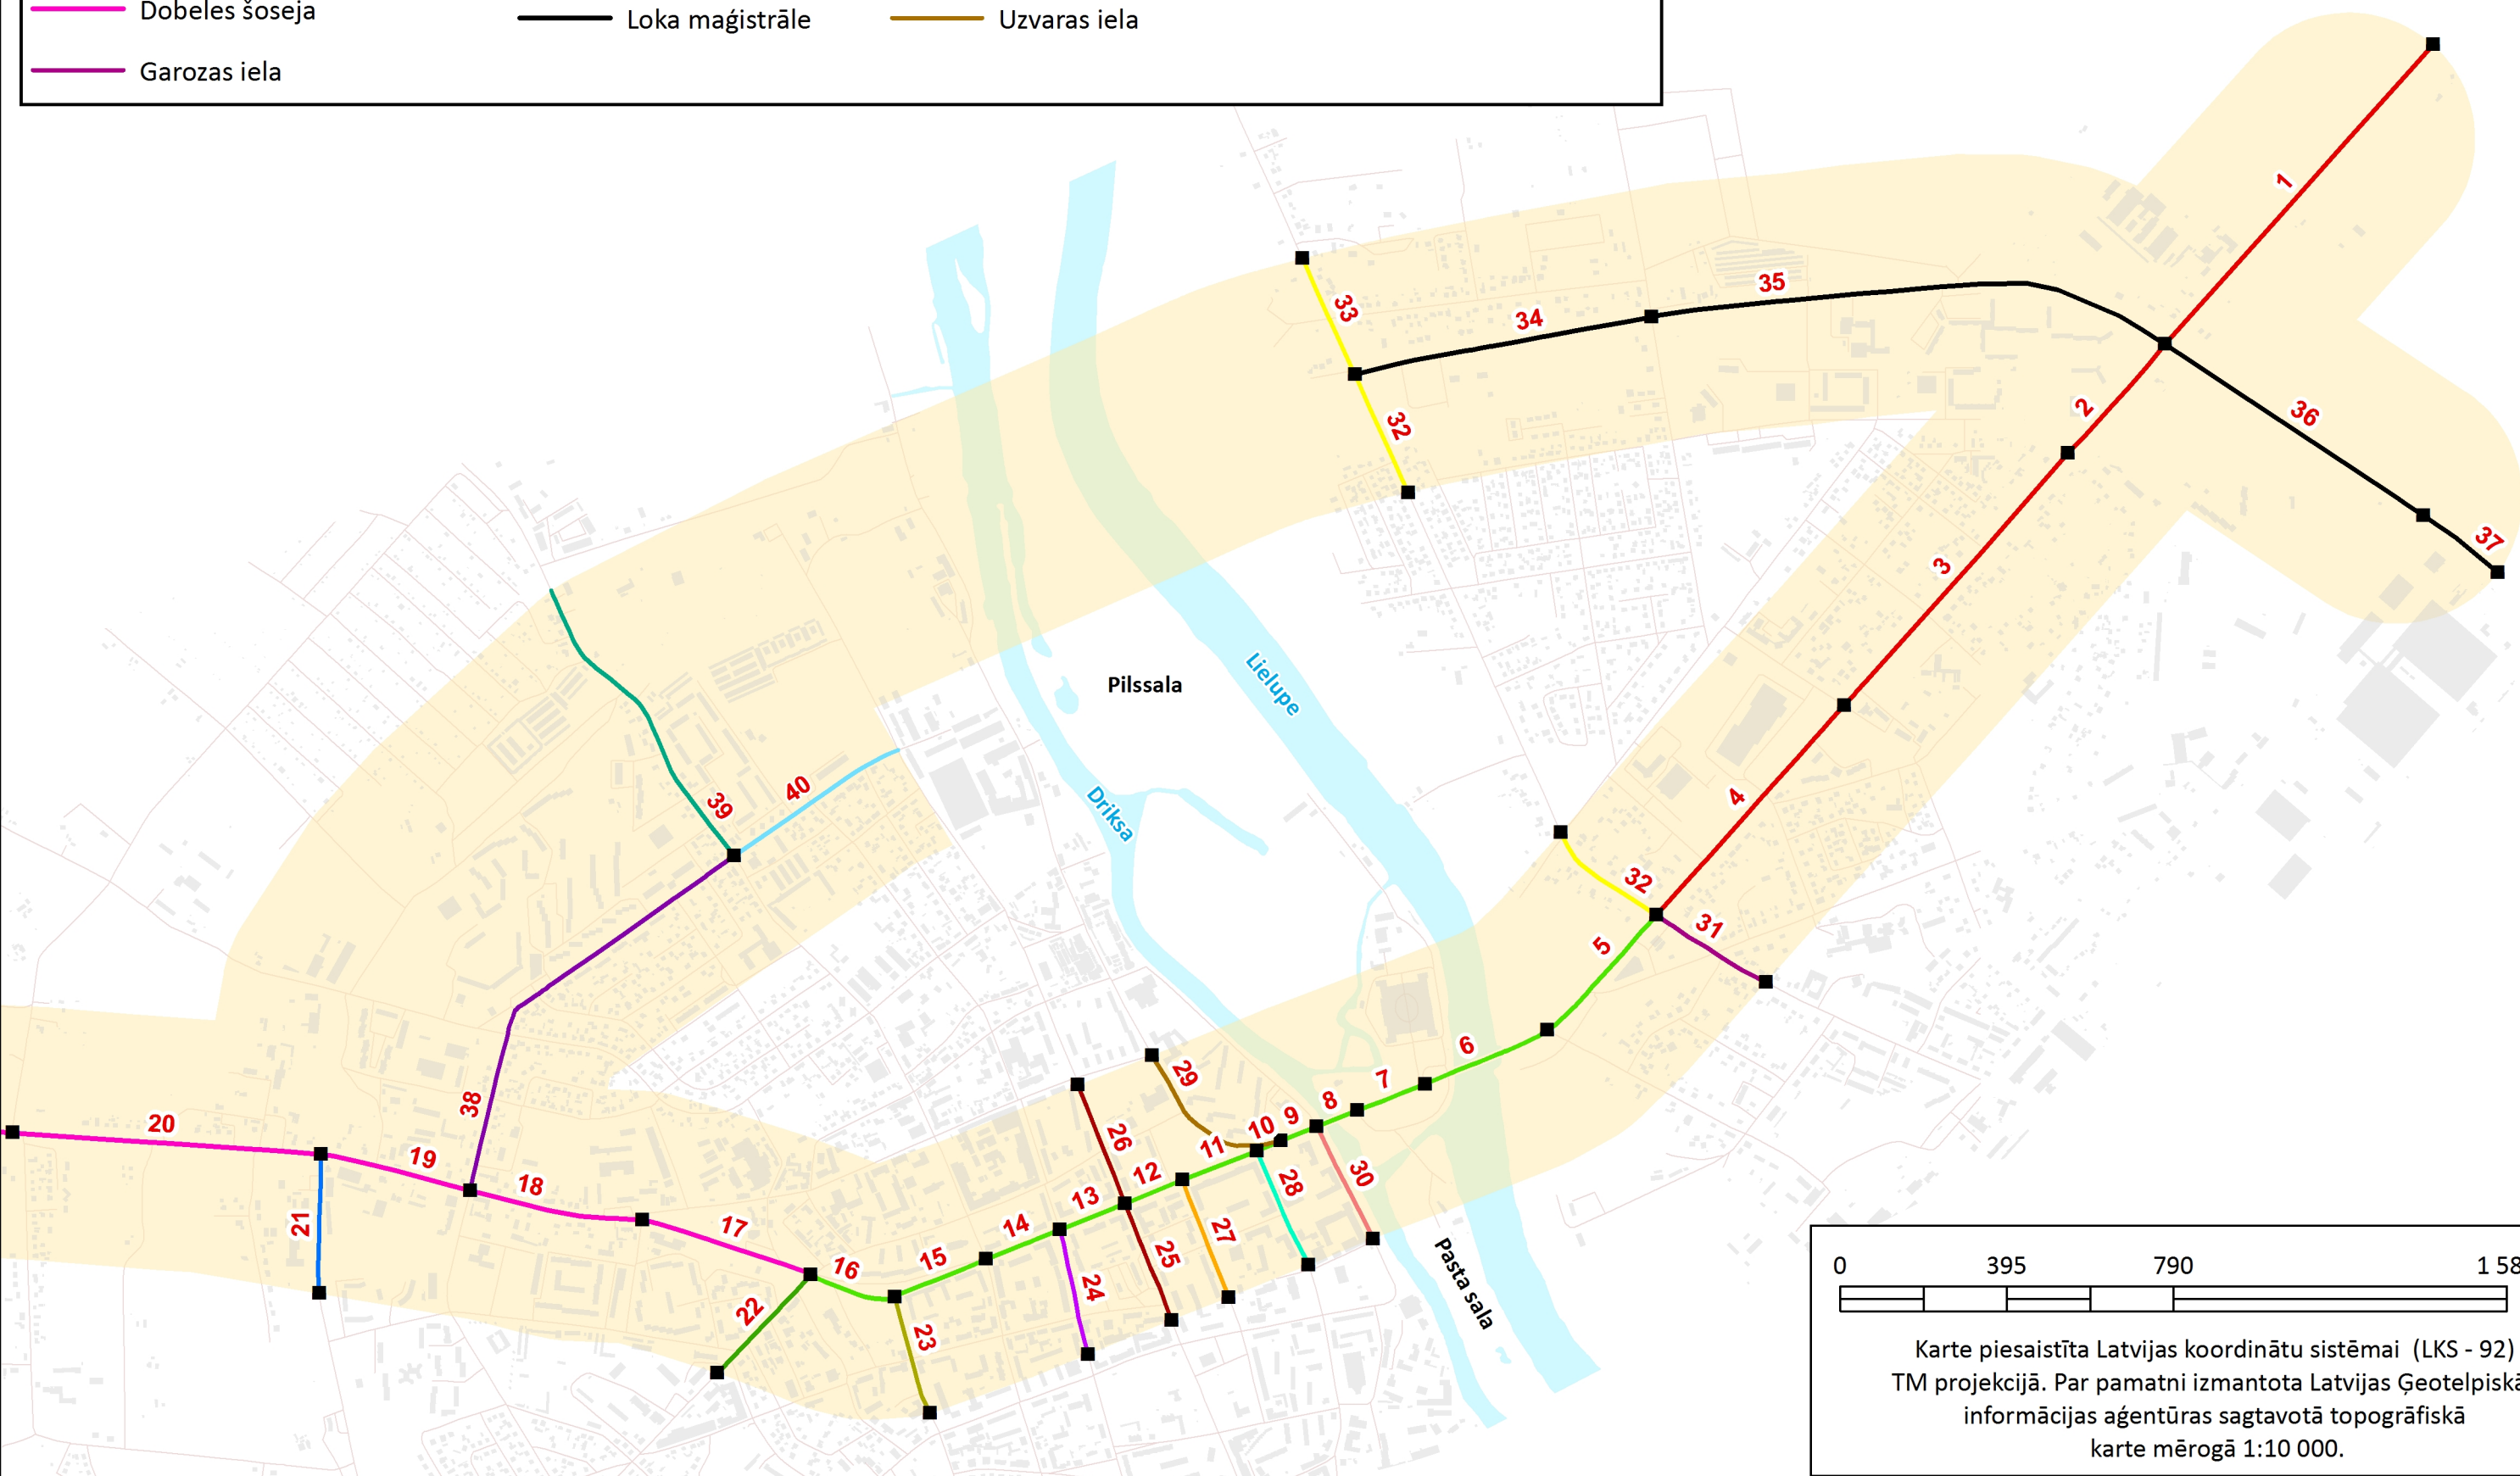

Apzīmējumi

- | | | | |
|----------------------------------------------|-----------------------|------------------------------|----------------|
| Vērtētie trokšņa avoti (posma numurs) | Jāņa Čakstes bulvāris | Mātera iela | Meiju ceļš |
| Akadēmijas iela | Kalnciema ceļš | Pasta iela | Satiksmes iela |
| Atmodas iela | Katoļu iela | Pulkveža Oskara Kalpaka iela | Zvejnieku iela |
| Dambja iela | Lielā iela | Rīgas iela | |
| Dobeles šoseja | Loka maģistrāle | Uzvaras iela | |
| Garozas iela | | | |

0 395 790 1 580 metri

Karte piesaistīta Latvijas koordinātu sistēmai (LKS - 92) TM projekcijā. Par pamatni izmantota Latvijas Ģeotelpiskās informācijas aģentūras sagatavotā topogrāfiskā karte mērogā 1:10 000.