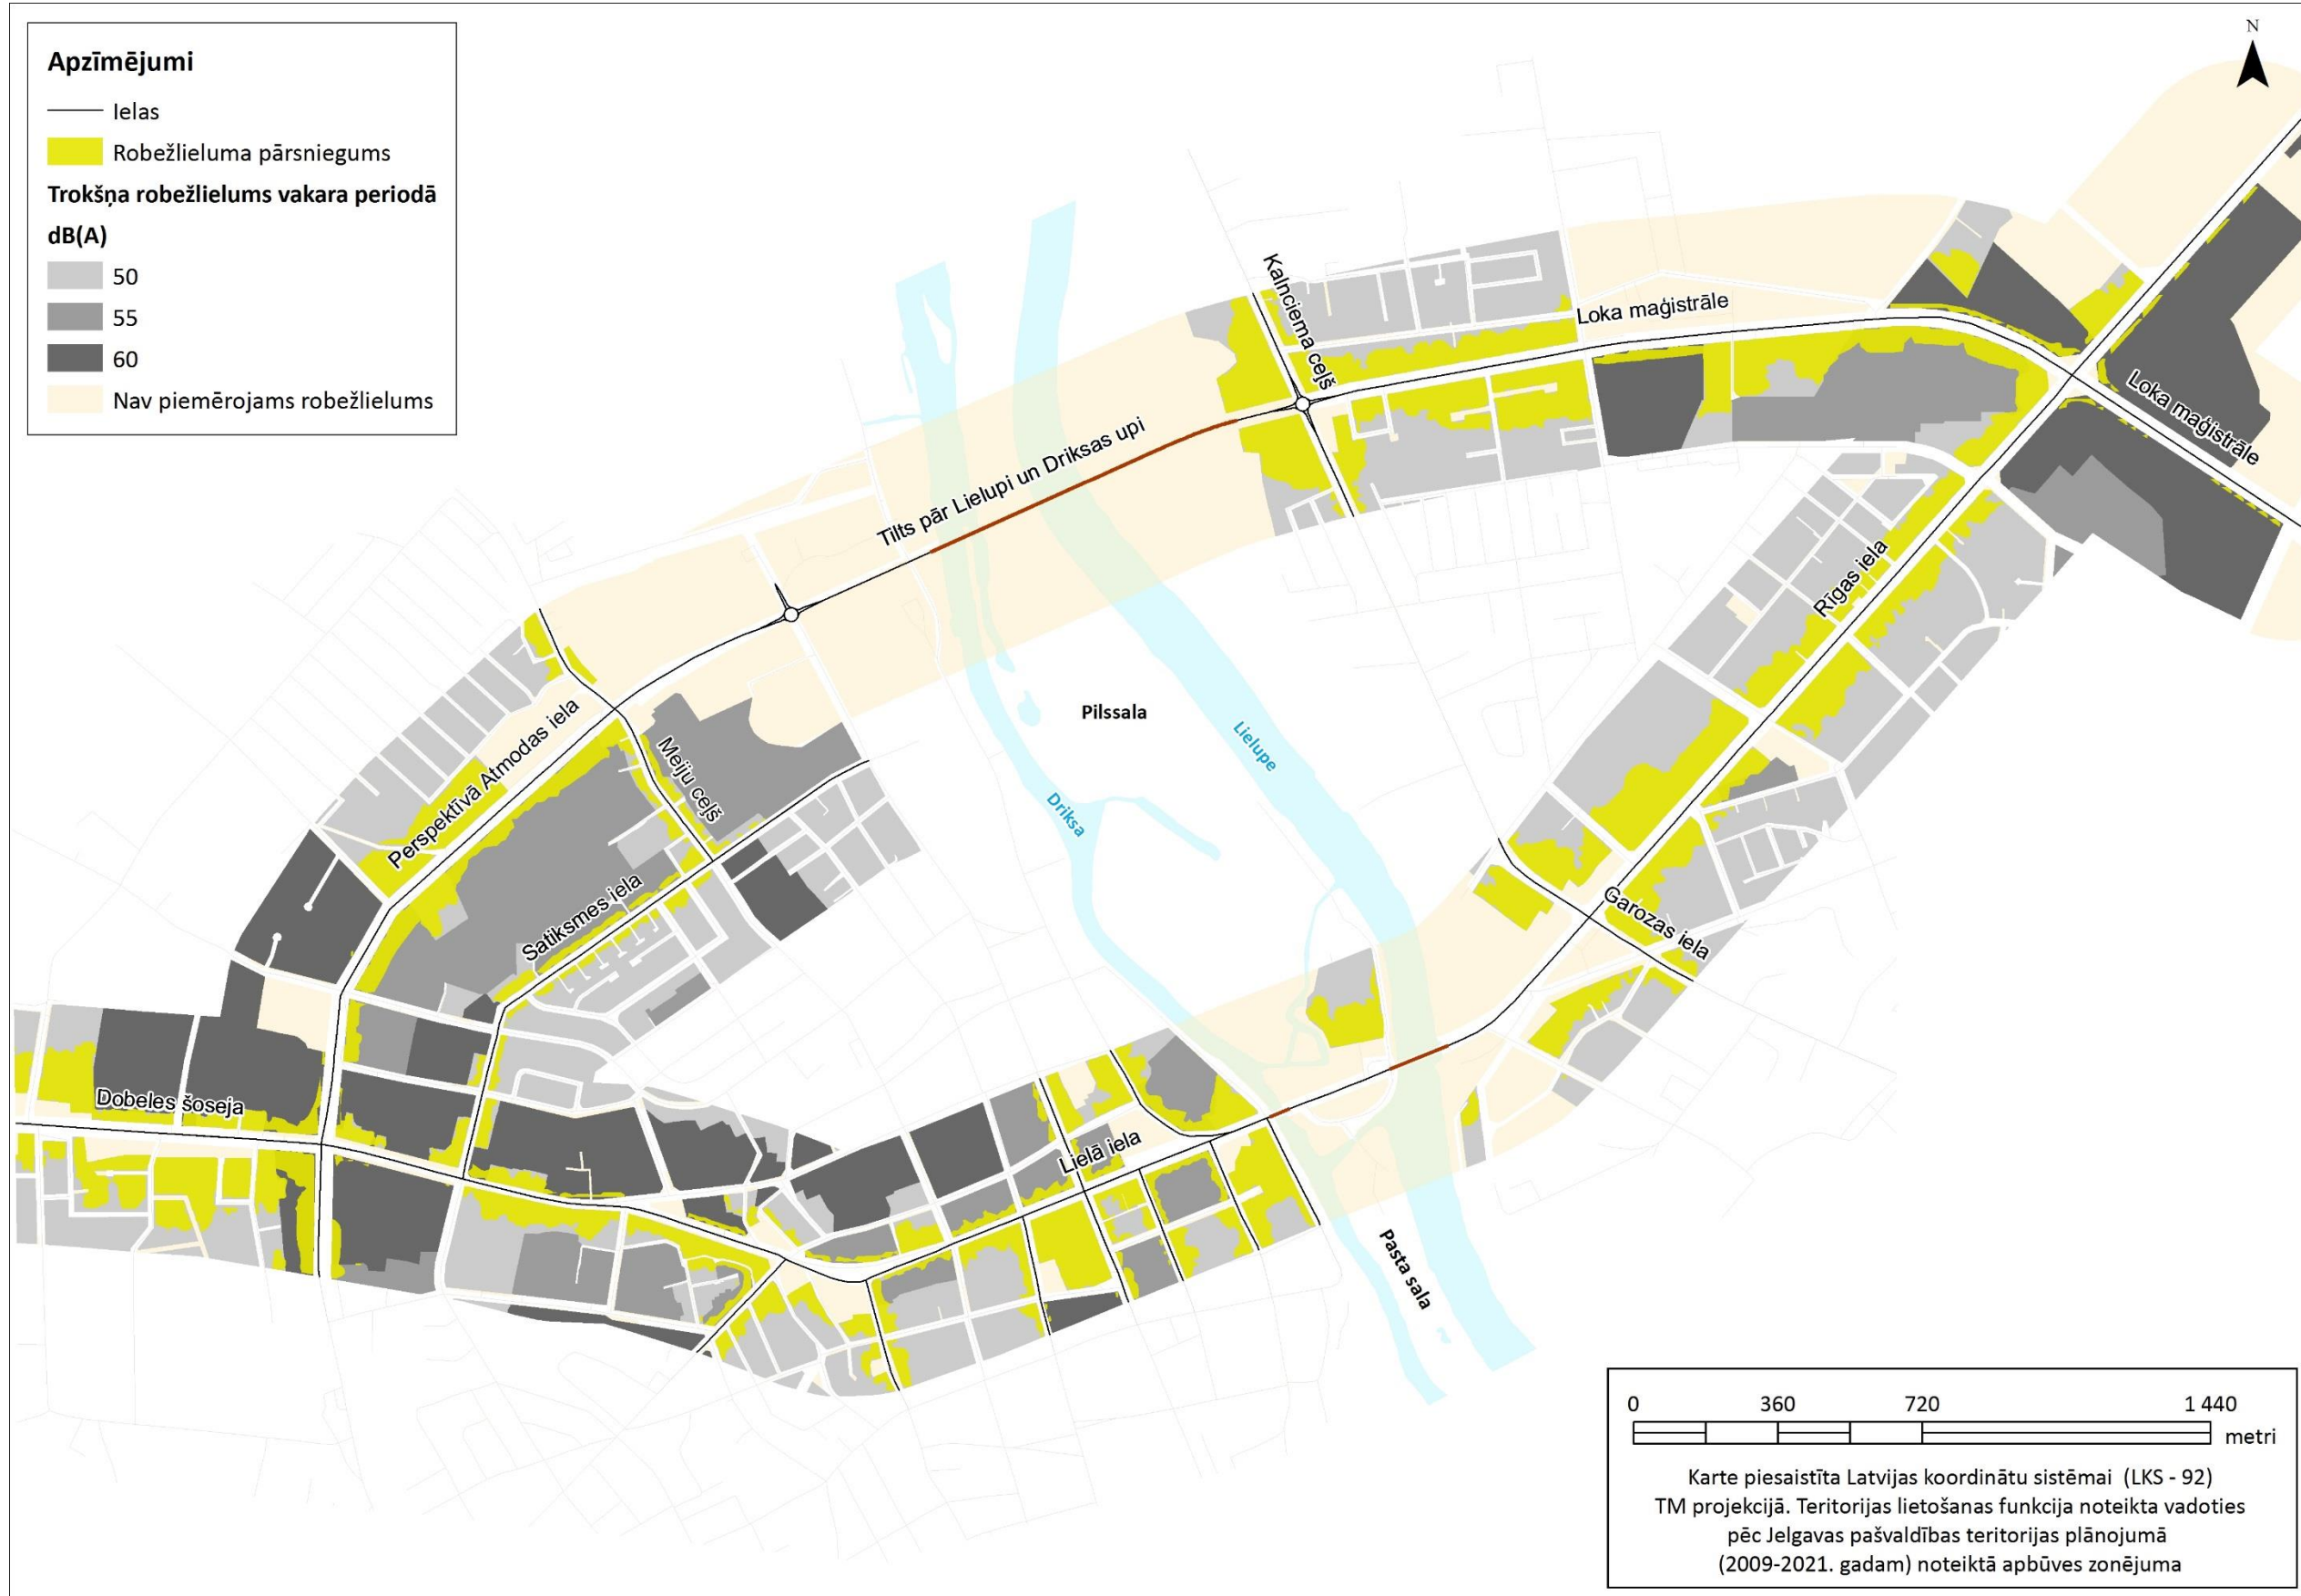

Aprēķinātais trokšņa līmenis 2021. gadā realizējot paredzēto darbību trokšņa rādītājam L_{diena}

Aprēķinātais trokšņa līmenis 2021. gadā realizējot paredzēto darbību trokšņa rādītājam Lvakars

Aprēķinātais trokšņa līmenis 2021. gadā realizējot paredzēto darbību trokšņa rādītājam L_{nakts}

Trokšņa robežlielumu pārsniegumu platības 2021. gadā realizējot paredzēto darbību trokšņa rādītājam L_{diena}

Trokšņa robežlielumu pārsniegumu platības 2021. gadā realizējot paredzēto darbību trokšņa rādītājam L_{vakars}

Trokšņa robežlielumu pārsniegumu platības 2021. gadā realizējot paredzēto darbību trokšņa rādītājam L_{nakts}