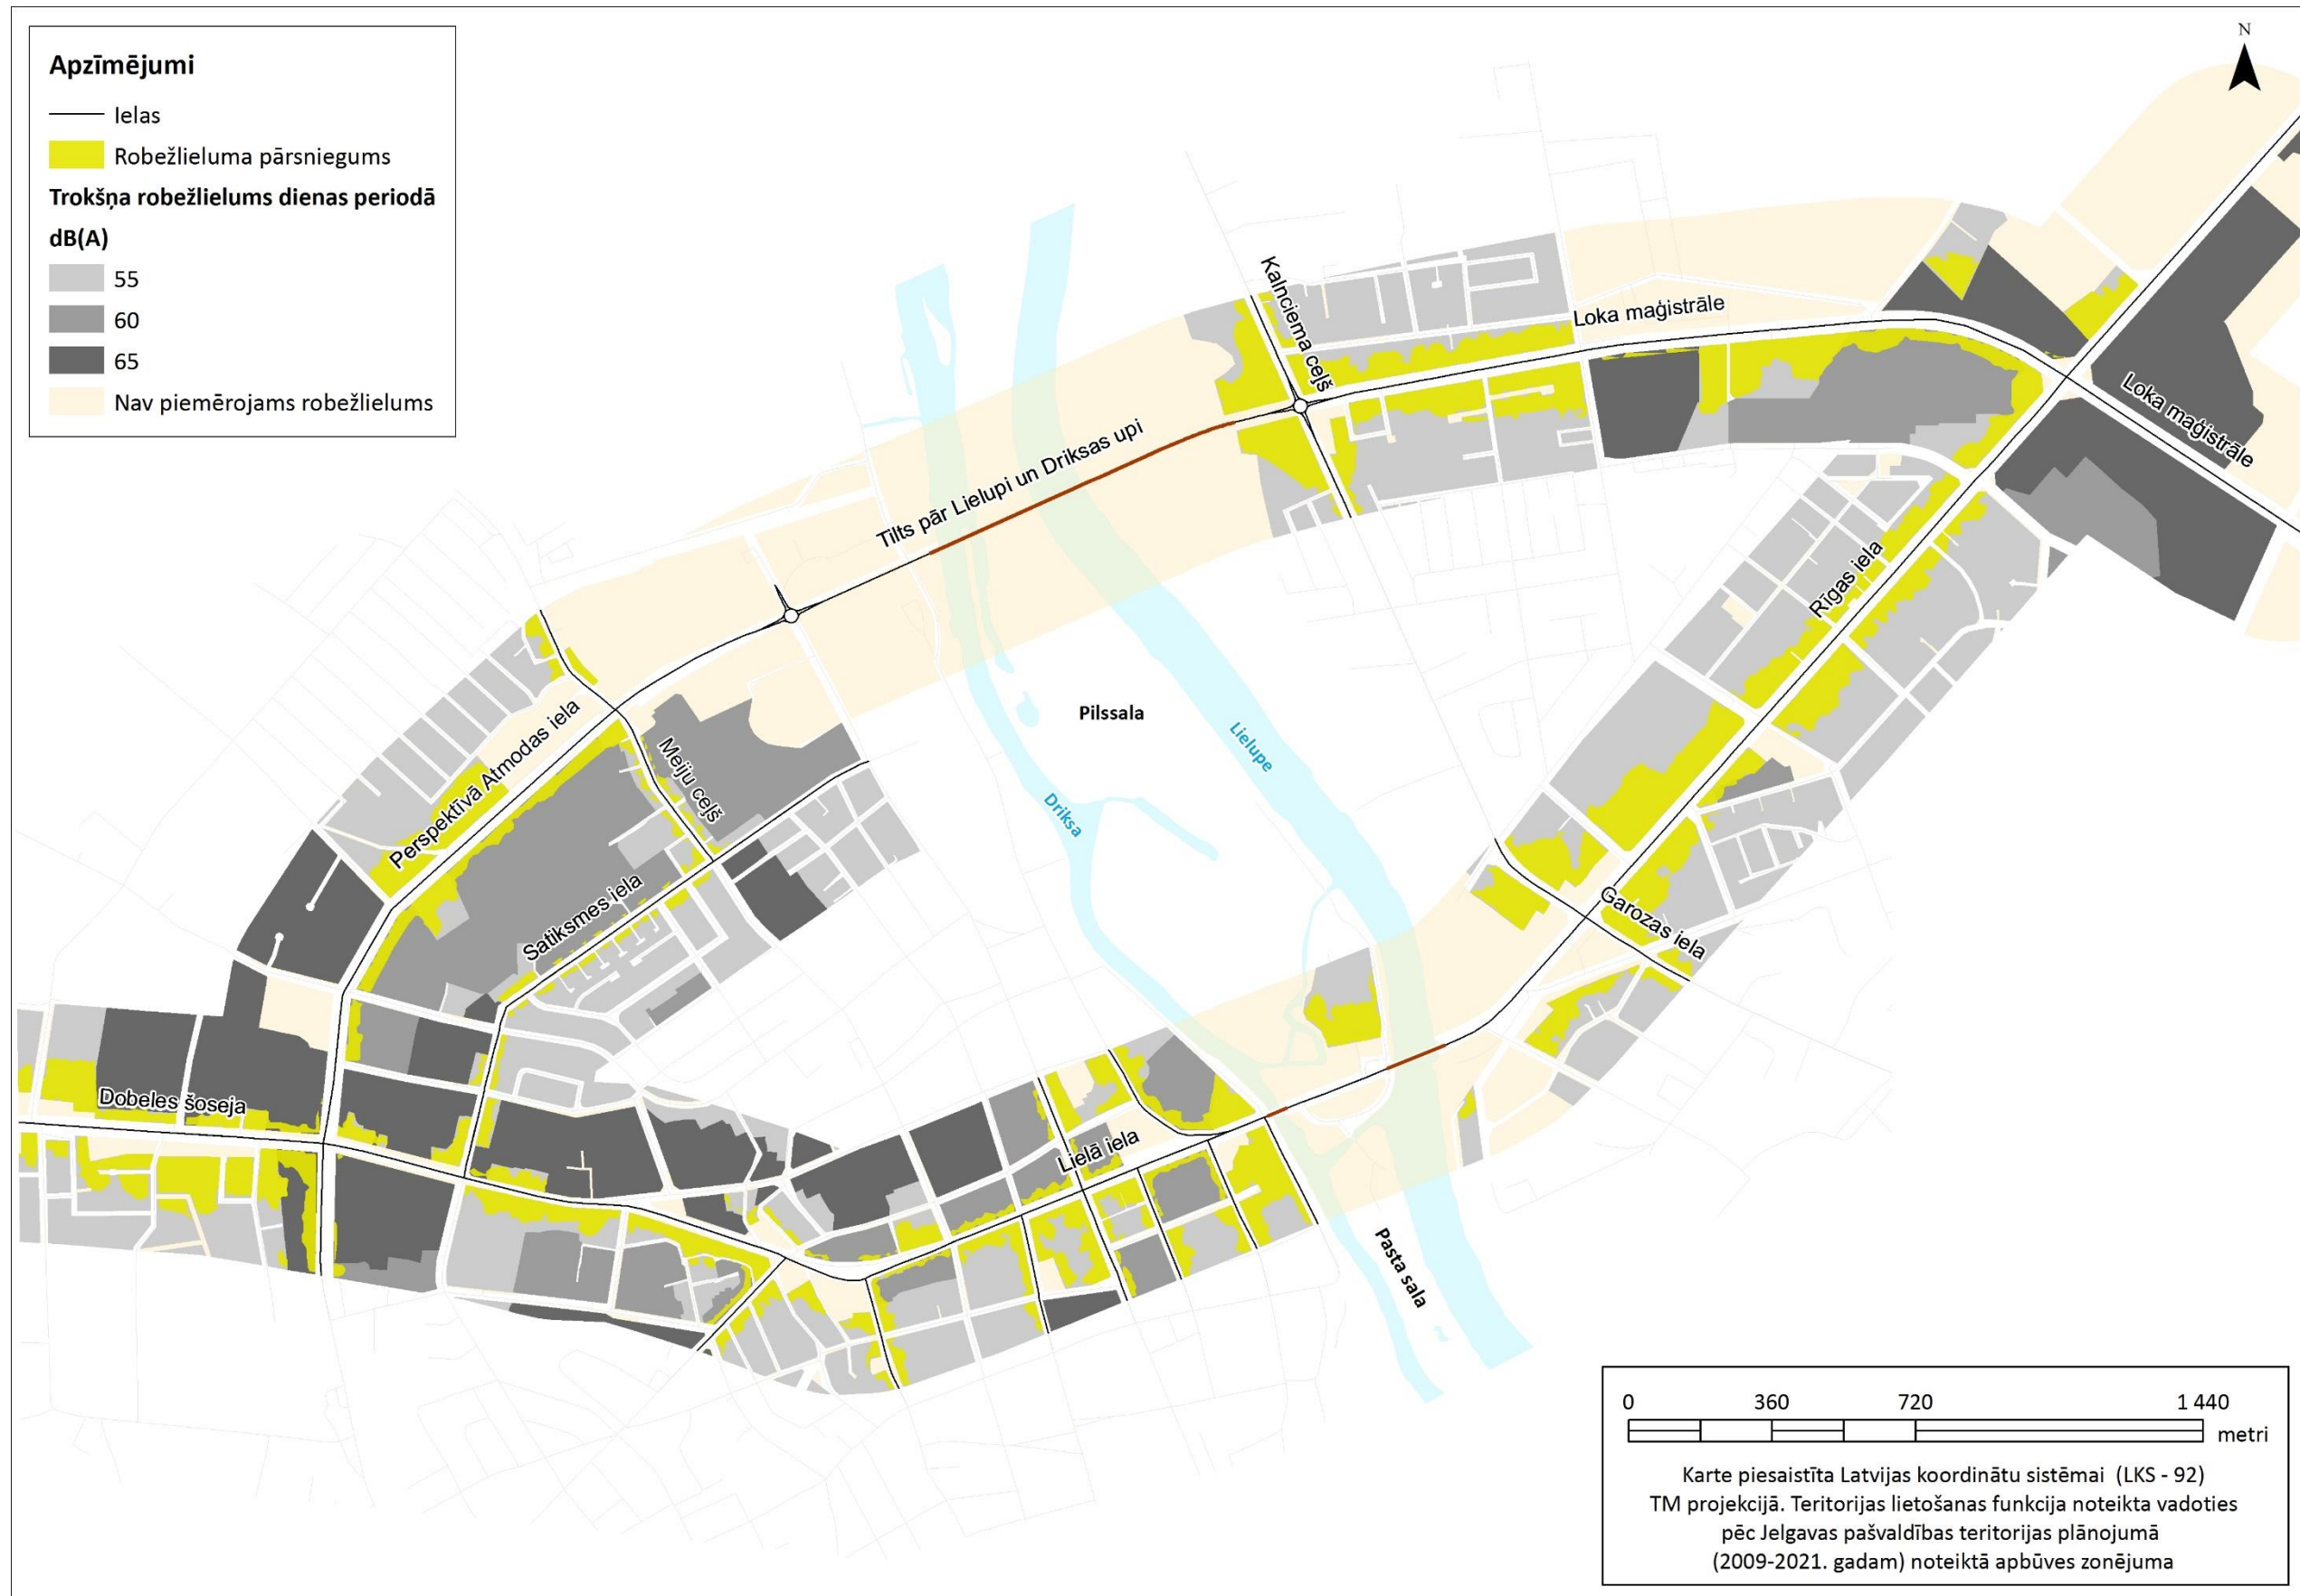

Aprēķinātais trokšņa līmenis 2021. gadā realizējot paredzēto darbību trokšņa rādītājam L_{diena}

Aprēķinātais trokšņa līmenis 2021. gadā realizējot paredzēto darbību trokšņa rādītājam Lvakars

Aprēķinātais trokšņa līmenis 2021. gadā realizējot paredzēto darbību trokšņa rādītājam L_{nakts}

Trokšņa robežlielumu pārsniegumu platības 2021. gadā realizējot paredzēto darbību trokšņa rādītājam L_{diena}

Trokšņa robežlielumu pārsniegumu platības 2021. gadā realizējot paredzēto darbību trokšņa rādītājam L_{vakars}

Trokšņa robežlielumu pārsniegumu platības 2021. gadā realizējot paredzēto darbību trokšņa rādītājam L_{nakts}