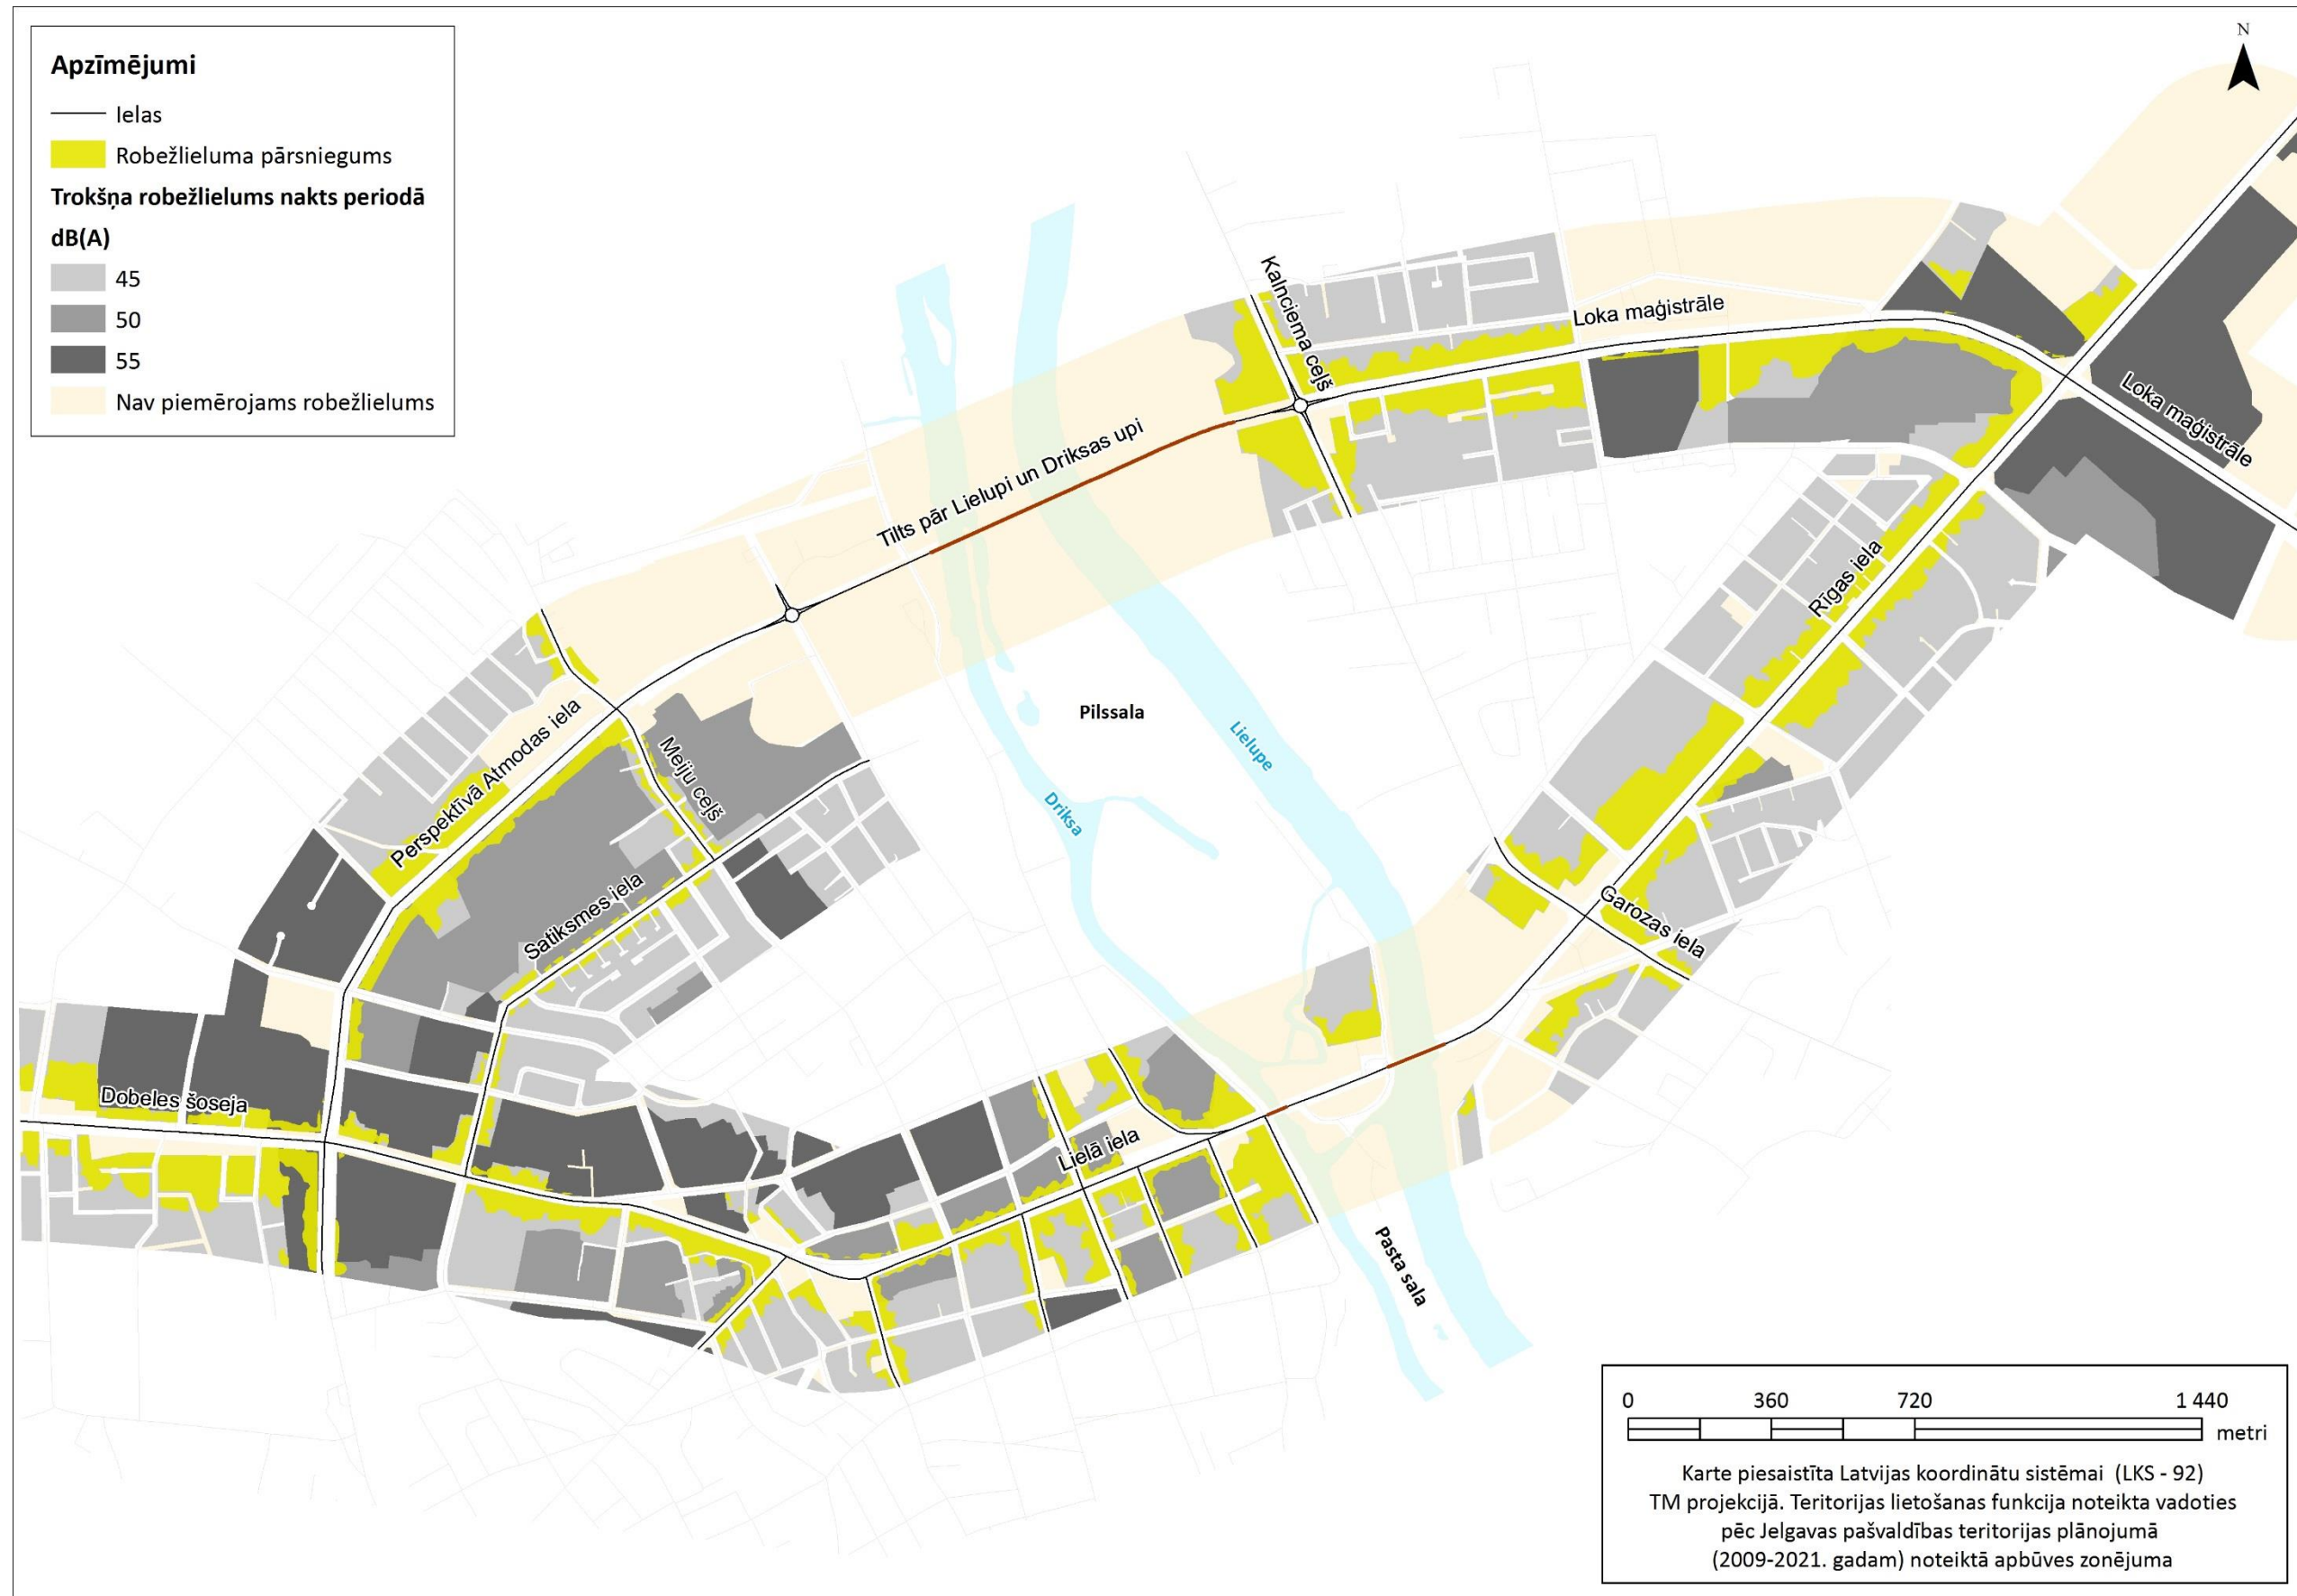

Aprēķinātais trokšņa līmenis 2021. gadā realizējot paredzēto darbību trokšņa rādītājam L_{diena}

Aprēķinātais trokšņa līmenis 2021. gadā realizējot paredzēto darbību trokšņa rādītājam Lvakars

Aprēķinātais trokšņa līmenis 2021. gadā realizējot paredzēto darbību trokšņa rādītājam L_{nakts}

Trokšņa robežlielumu pārsniegumu platības 2021. gadā realizējot paredzēto darbību trokšņa rādītājam L_{diena}

Trokšņa robežlielumu pārsniegumu platības 2021. gadā realizējot paredzēto darbību trokšņa rādītājam L_{vakars}

Trokšņa robežlielumu pārsniegumu platības 2021. gadā realizējot paredzēto darbību trokšņa rādītājam L_{nakts}