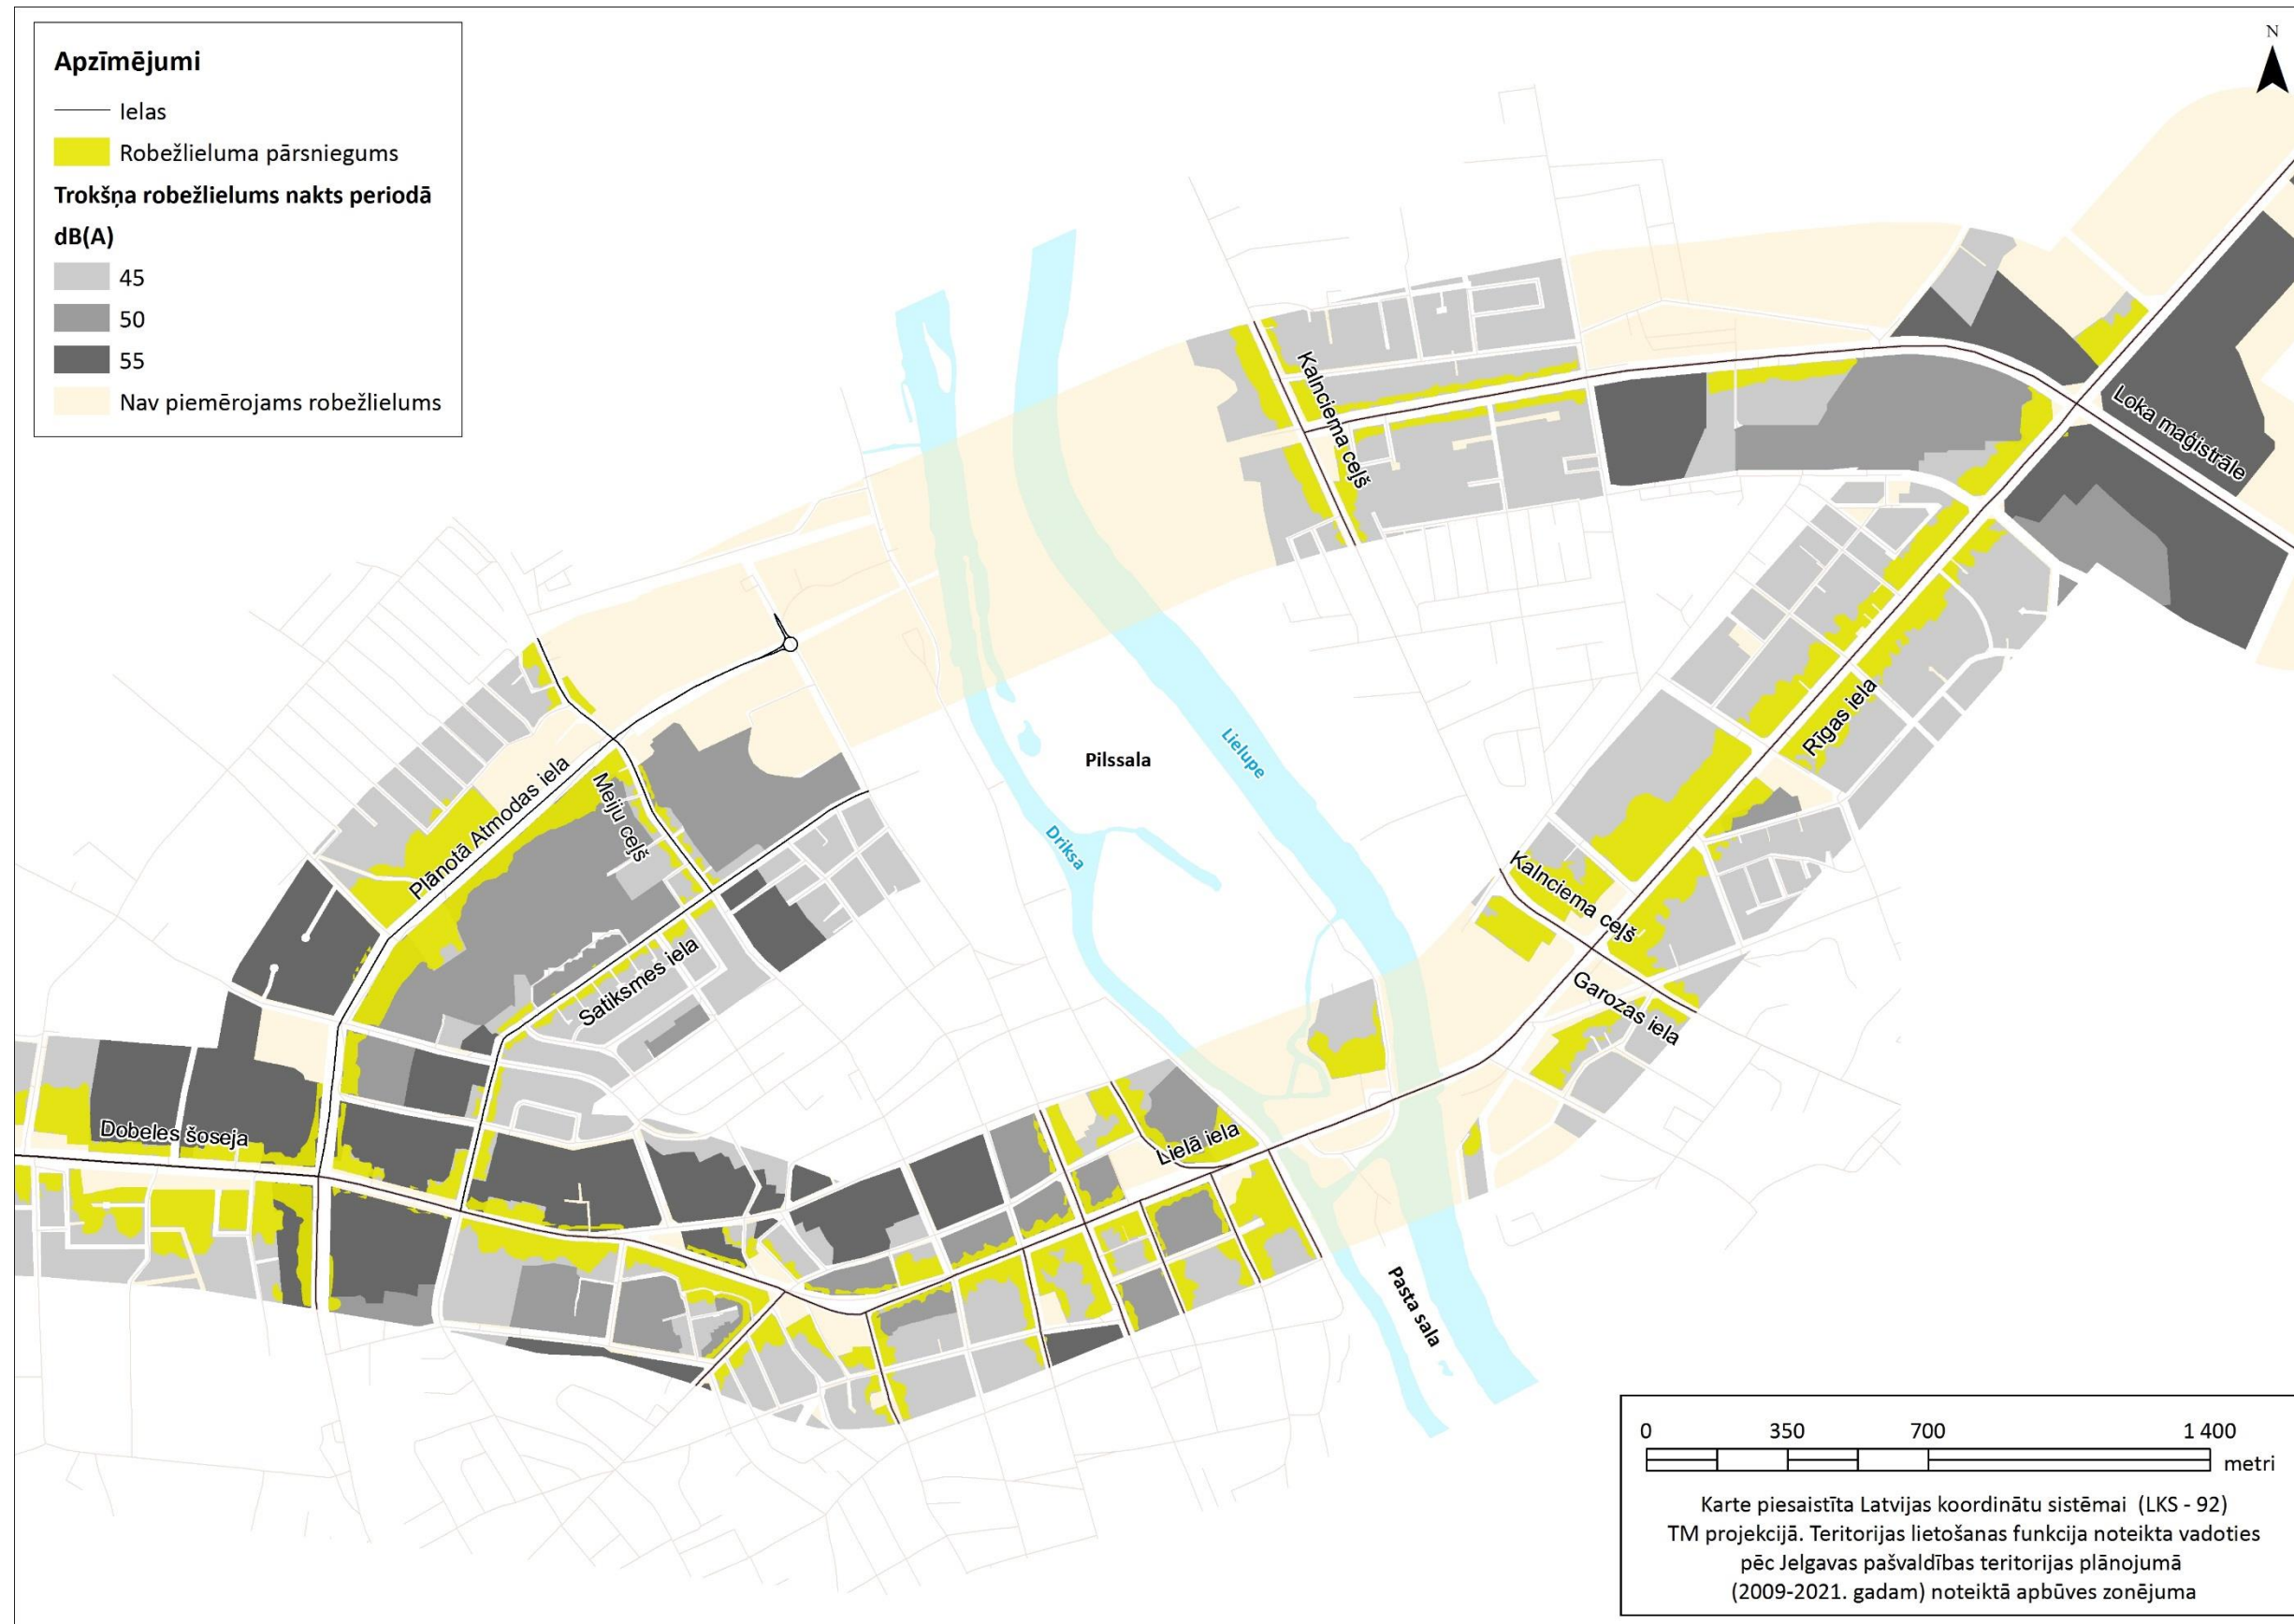

Aprēķinātais trokšņa līmenis 2021. gadā nerealizējot paredzēto darbību trokšņa rādītājam L_{diena}

Aprēķinātais trokšņa līmenis 2021. gadā nerealizējot paredzēto darbību trokšņa rādītājam Lvakars

Aprēķinātais trokšņa līmenis 2021. gadā nerealizējot paredzēto darbību trokšņa rādītājam L_{nakts}

Trokšņa robežlielumu pārsniegumu platības 2021. gadā nerealizējot paredzēto darbību trokšņa rādītājam L_{diena}

Trokšņa robežlielumu pārsniegumu platības 2021. gadā nerealizējot paredzēto darbību trokšņa rādītājam L_{vakars}

Trokšņa robežlielumu pārsniegumu platības 2021. gadā nerealizējot paredzēto darbību trokšņa rādītājam L_{nakts}