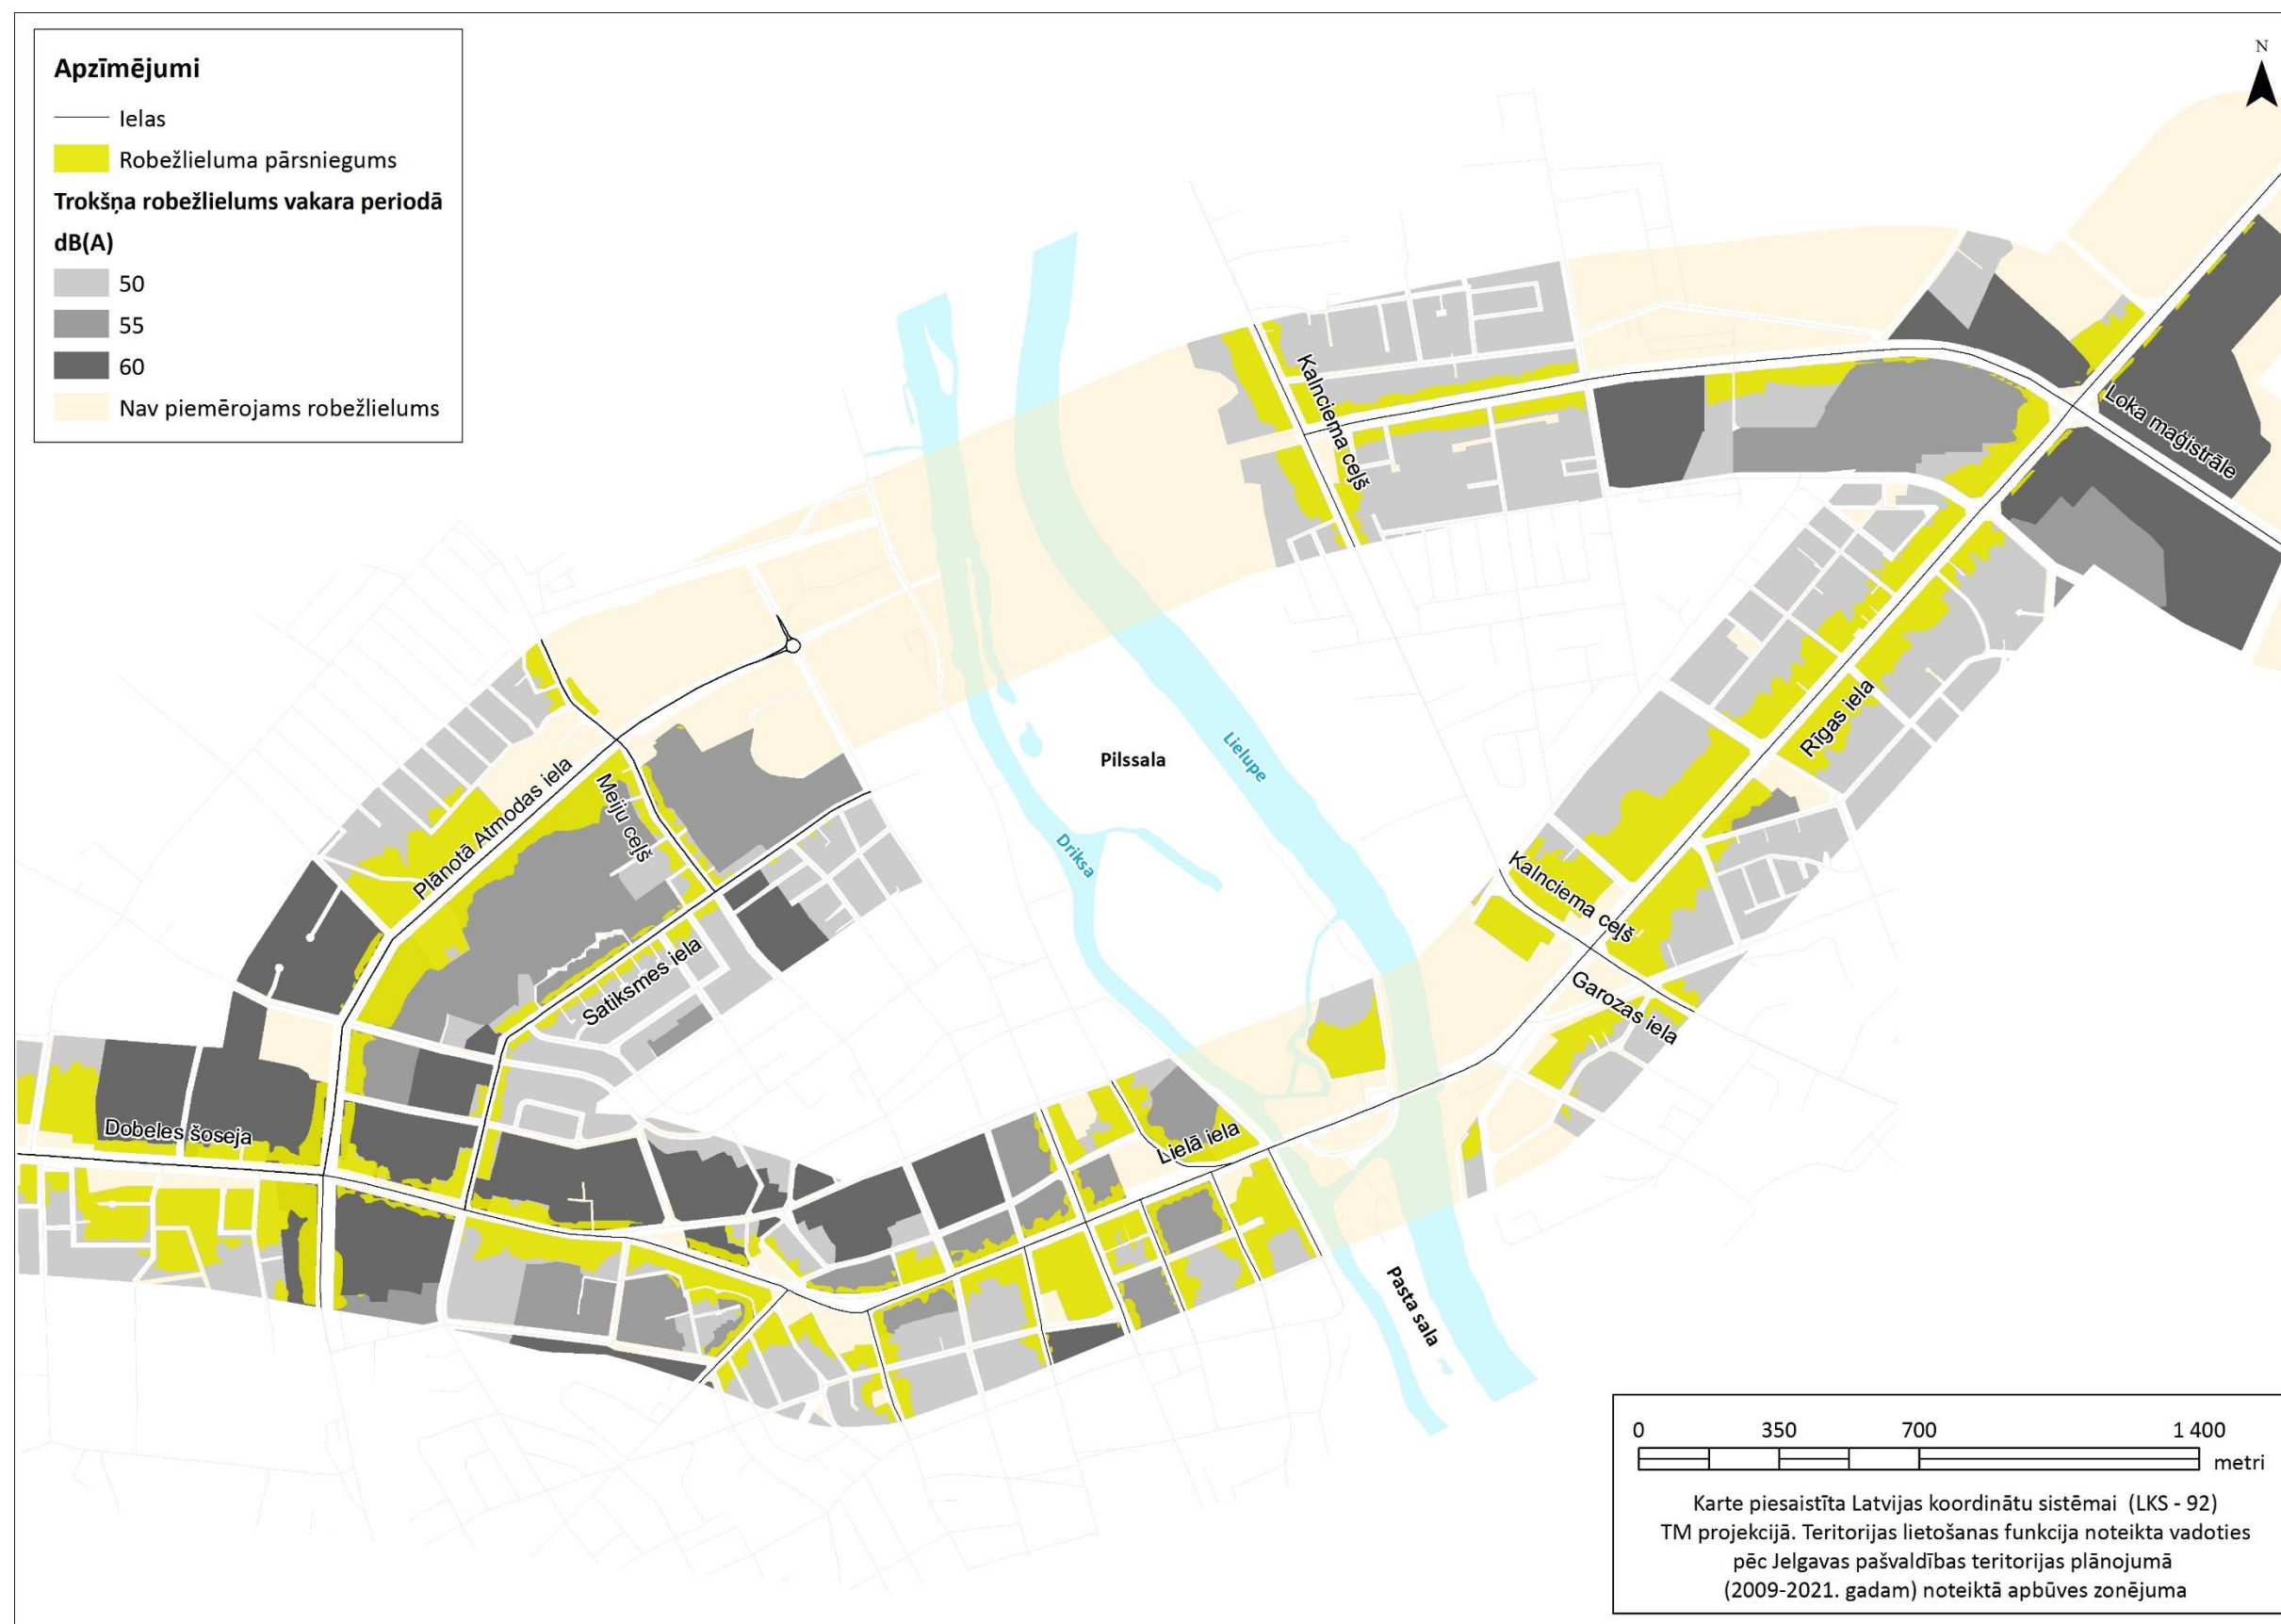

Aprēķinātais trokšņa līmenis 2021. gadā nerealizējot paredzēto darbību trokšņa rādītājam L_{diena}

Aprēķinātais trokšņa līmenis 2021. gadā nerealizējot paredzēto darbību trokšņa rādītājam Lvakars

Aprēķinātais trokšņa līmenis 2021. gadā nerealizējot paredzēto darbību trokšņa rādītājam L_{nakts}

Trokšņa robežlielumu pārsniegumu platības 2021. gadā nerealizējot paredzēto darbību trokšņa rādītājam L_{diena}

Trokšņa robežlielumu pārsniegumu platības 2021. gadā nerealizējot paredzēto darbību trokšņa rādītājam L_{vakars}

Trokšņa robežlielumu pārsniegumu platības 2021. gadā nerealizējot paredzēto darbību trokšņa rādītājam L_{nakts}