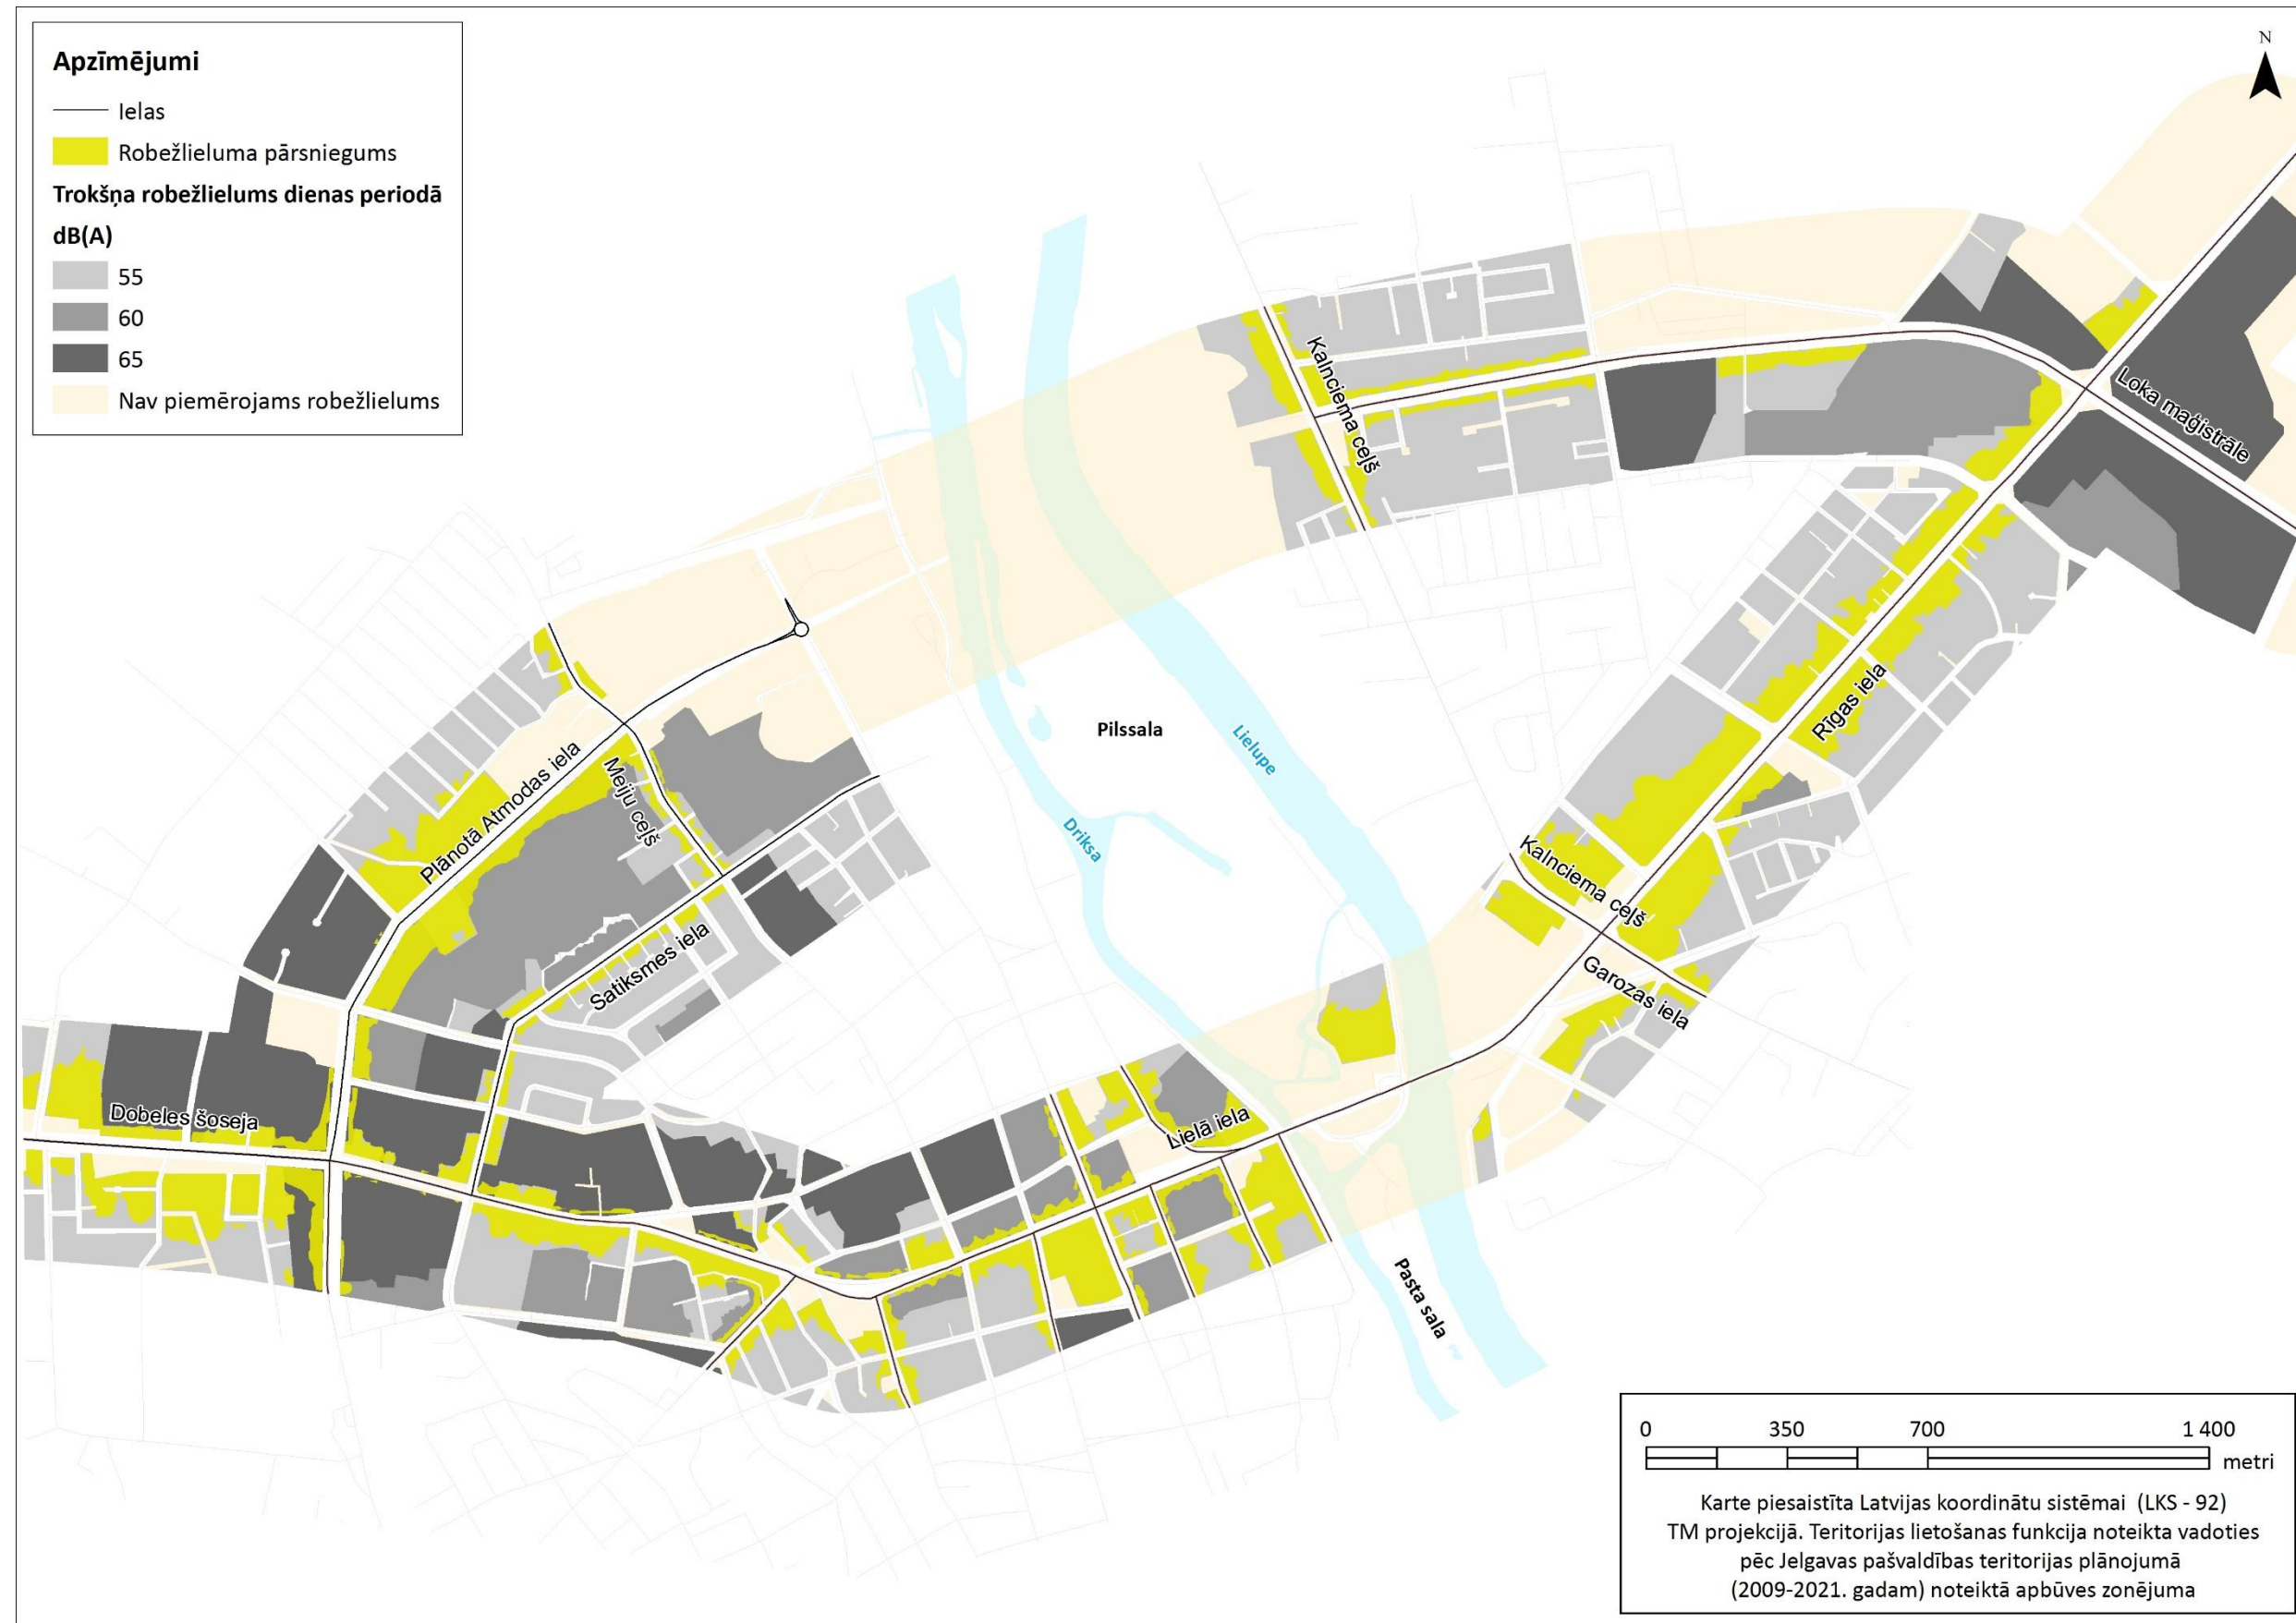

Aprēķinātais trokšņa līmenis 2021. gadā nerealizējot paredzēto darbību trokšņa rādītājam L_{diena}

Aprēķinātais trokšņa līmenis 2021. gadā nerealizējot paredzēto darbību trokšņa rādītājam Lvakars

Aprēķinātais trokšņa līmenis 2021. gadā nerealizējot paredzēto darbību trokšņa rādītājam L_{nakts}

Trokšņa robežlielumu pārsniegumu platības 2021. gadā nerealizējot paredzēto darbību trokšņa rādītājam L_{diena}

Trokšņa robežlielumu pārsniegumu platības 2021. gadā nerealizējot paredzēto darbību trokšņa rādītājam L_{vakars}

Trokšņa robežlielumu pārsniegumu platības 2021. gadā nerealizējot paredzēto darbību trokšņa rādītājam L_{nakts}