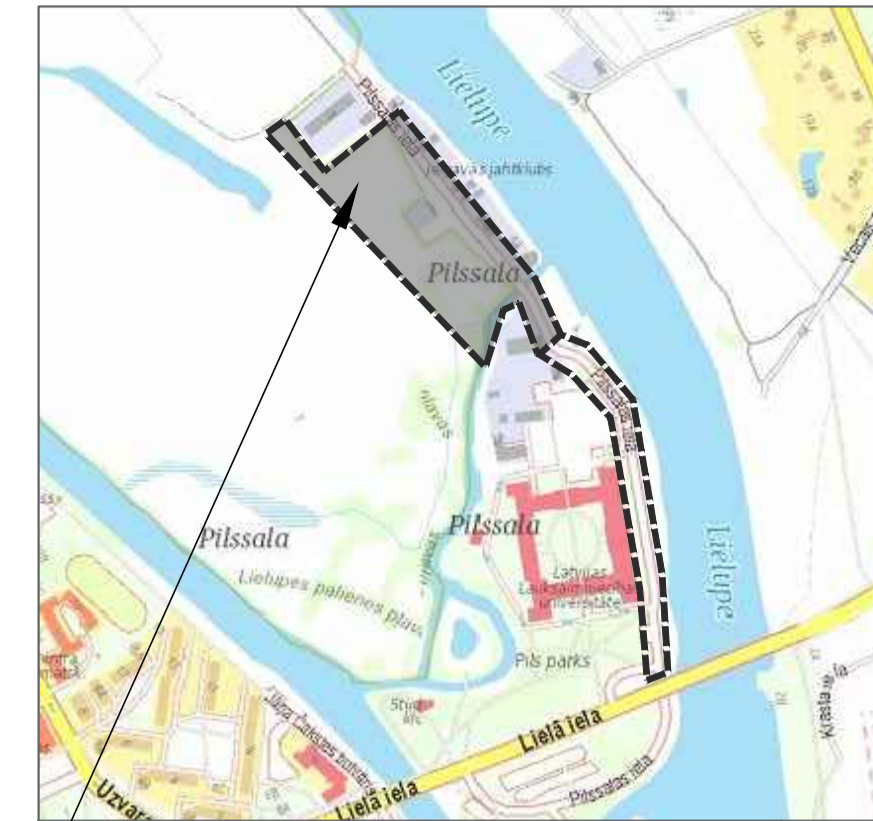

# KOKU CIRŠANAS IECERES PUBLISKĀ APSPRIEŠANA OBJEKTAM "PILSSALAS IELAS PĀRBŪVE"

ĢENERĀLPLĀNS M 1:500

## OBJEKTA NOVIETOJUMA SHĒMA

PILSSALAS IELA UN APKĀRTEJĀ TERITORIJĀ  
(POSMS NO TILTAM PĀR KANĀLAM LĪDZ PILSSALAS IELAI 5)