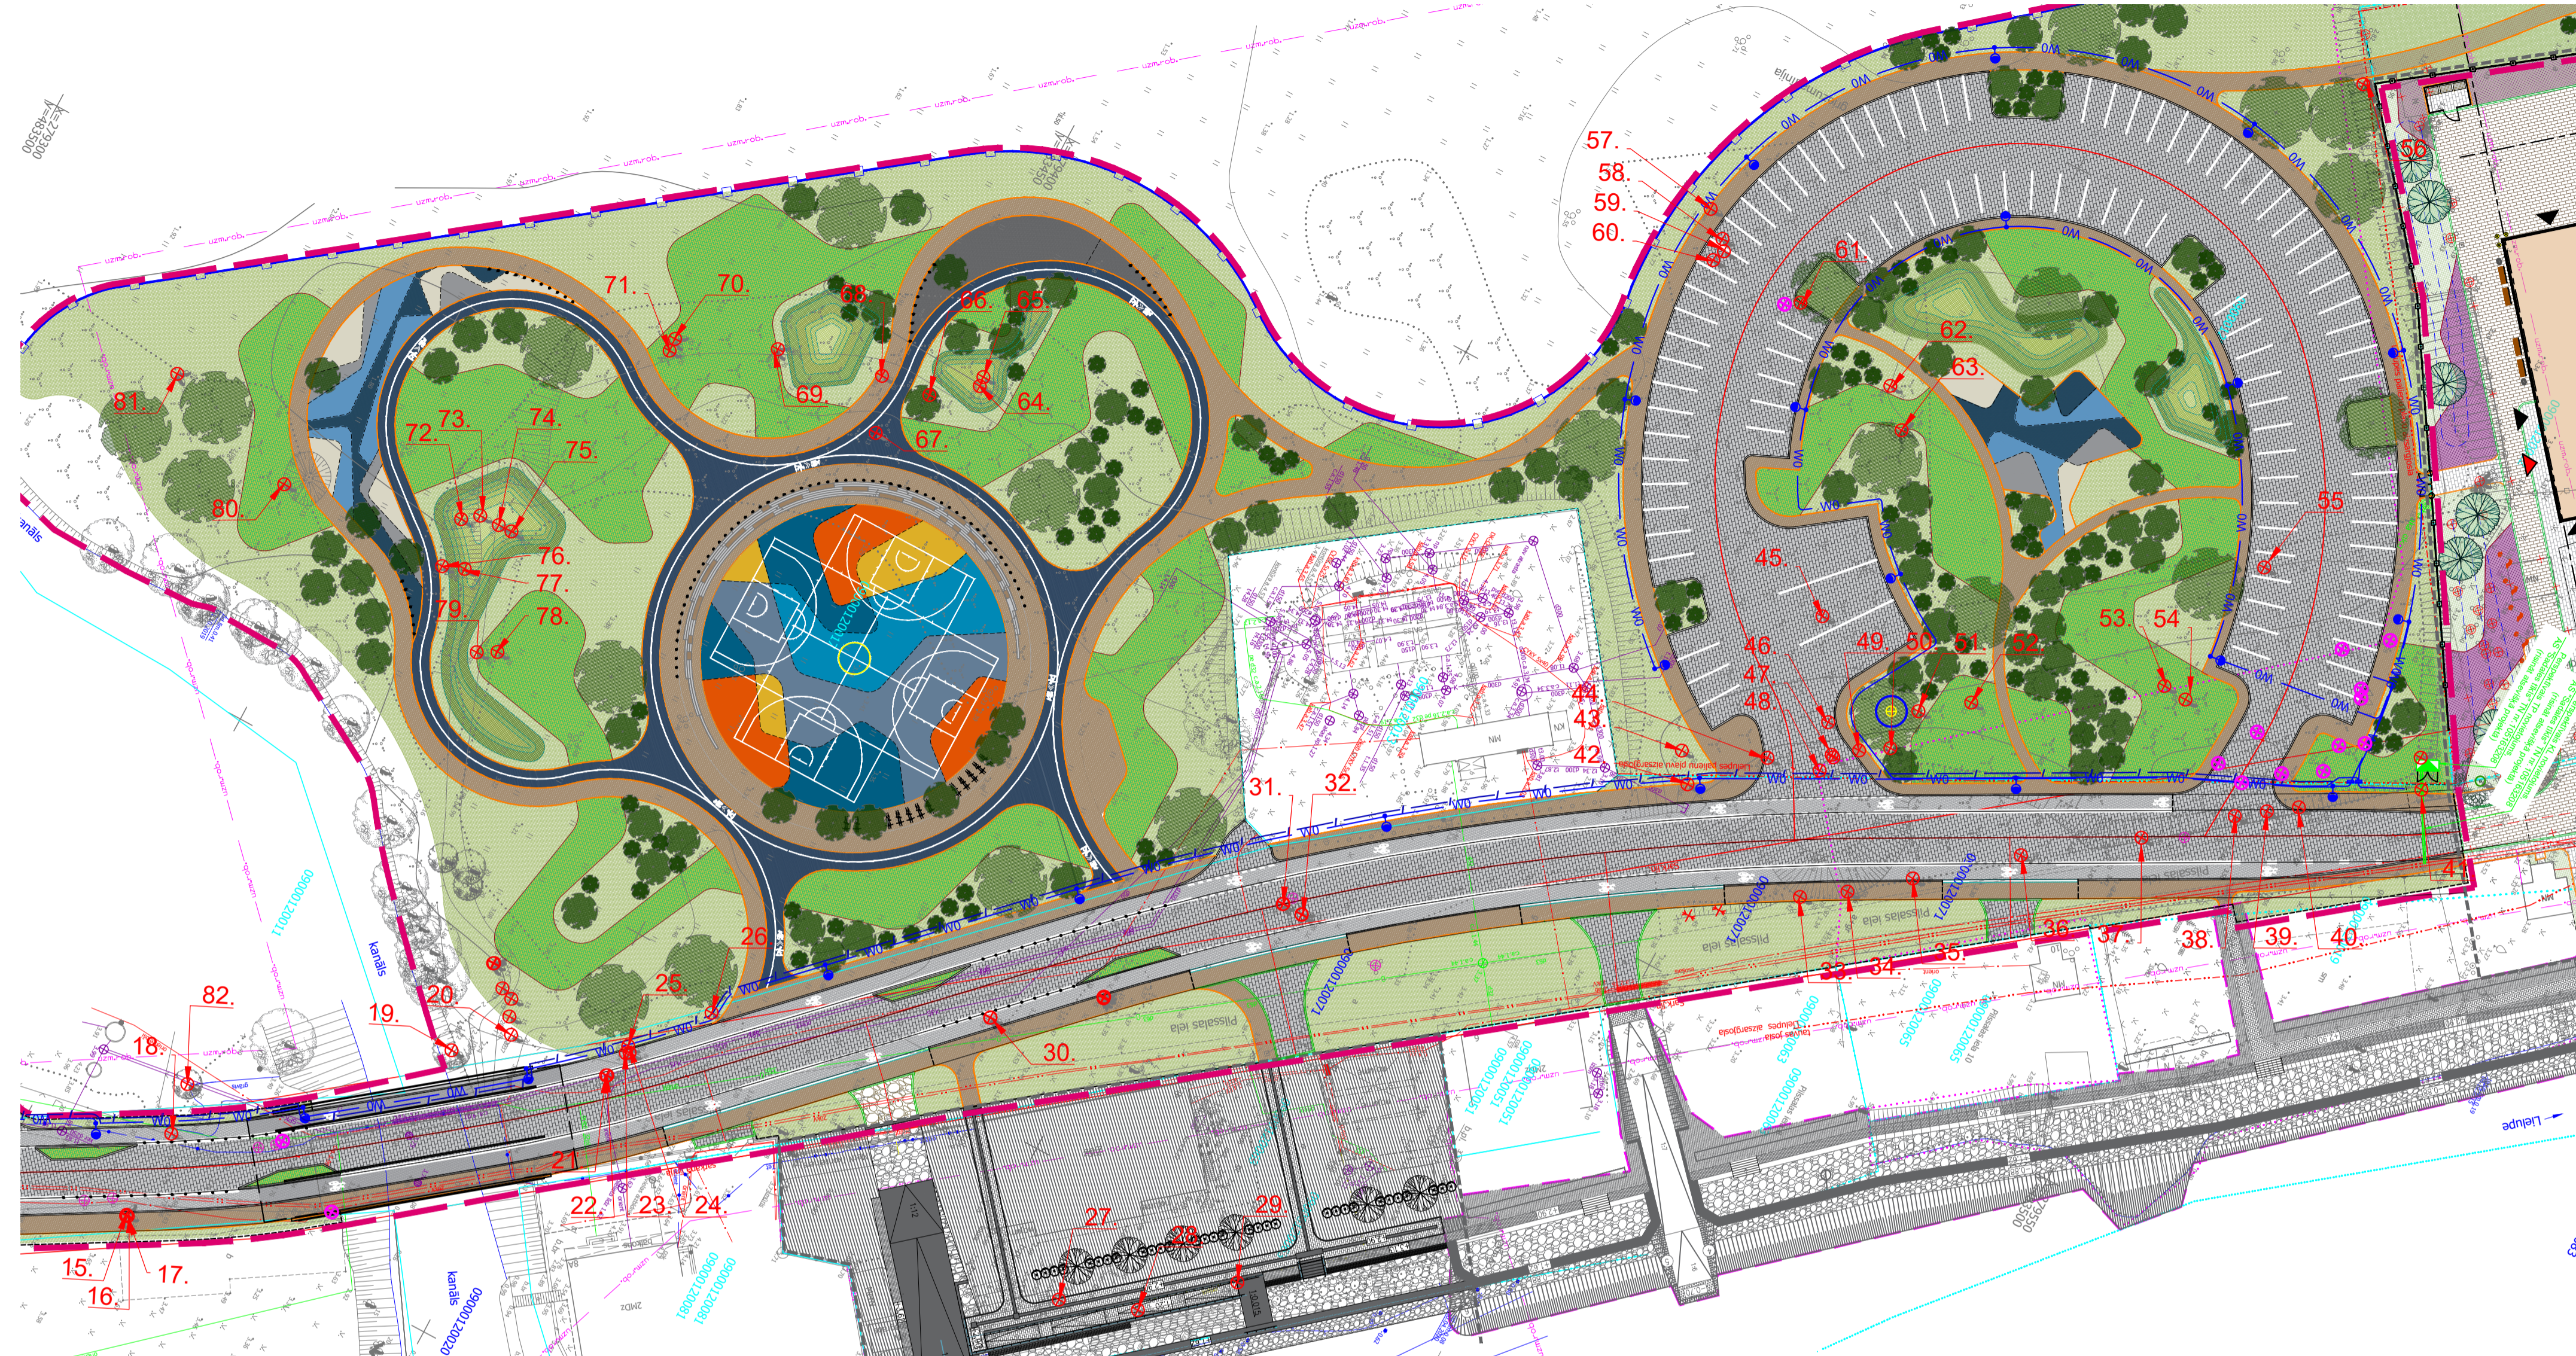

# KOKU CIRŠANAS IECERES PUBLISKĀ APSPRIEŠANA OBJEKTAM "PILSSALAS IELAS PĀRBŪVE"

ĢENERĀLPLĀNS M 1:500

## OBJEKTA NOVIETOJUMA SHĒMA

PILSSALAS IELA UN APKĀRTEJĀ TERITORIJĀ  
(POSMS NO TILTAM PĀR KANĀLAM LĪDZ PILSSALAS IELAI 5)